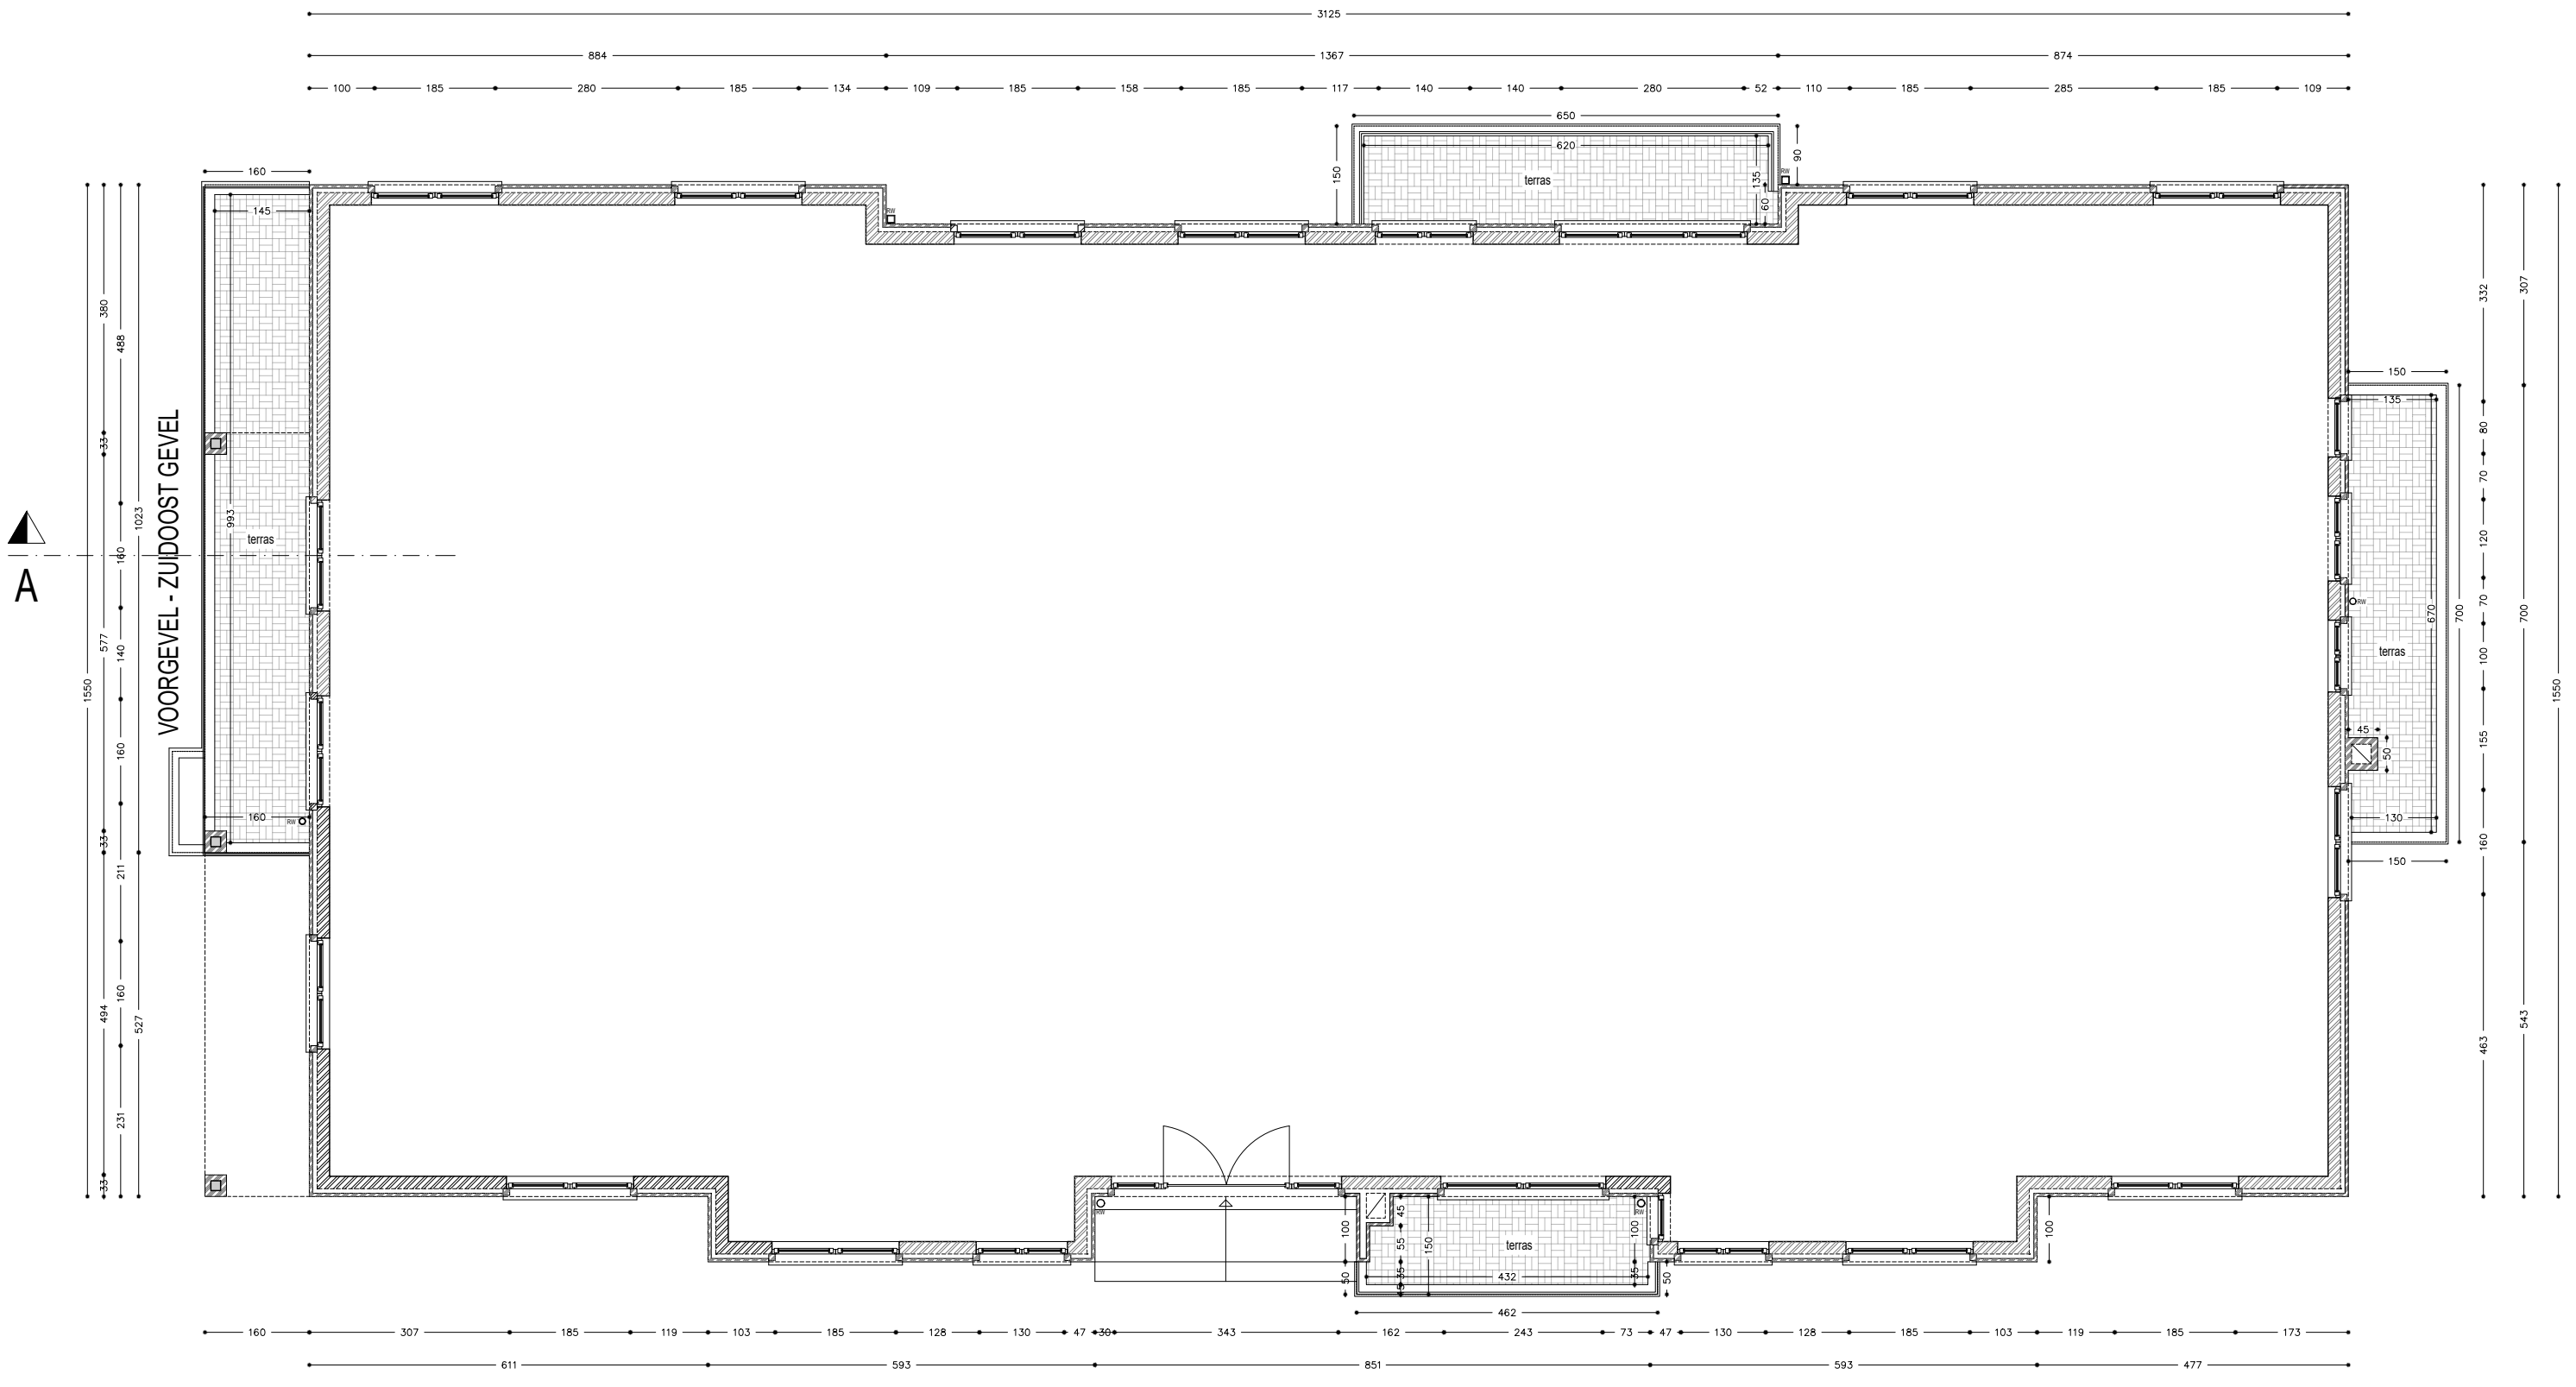

ZIJGEVEL LINKS - ZUIDWEST GEVEL

ZIJGEVEL RECHTS - NOORDOOST GEVEL

Gelijkvloers  
Bestaande Toestand

0 1 2 m  
Schaal : 1:100  
1 cm = 1 m  
Maataanduiding in meters