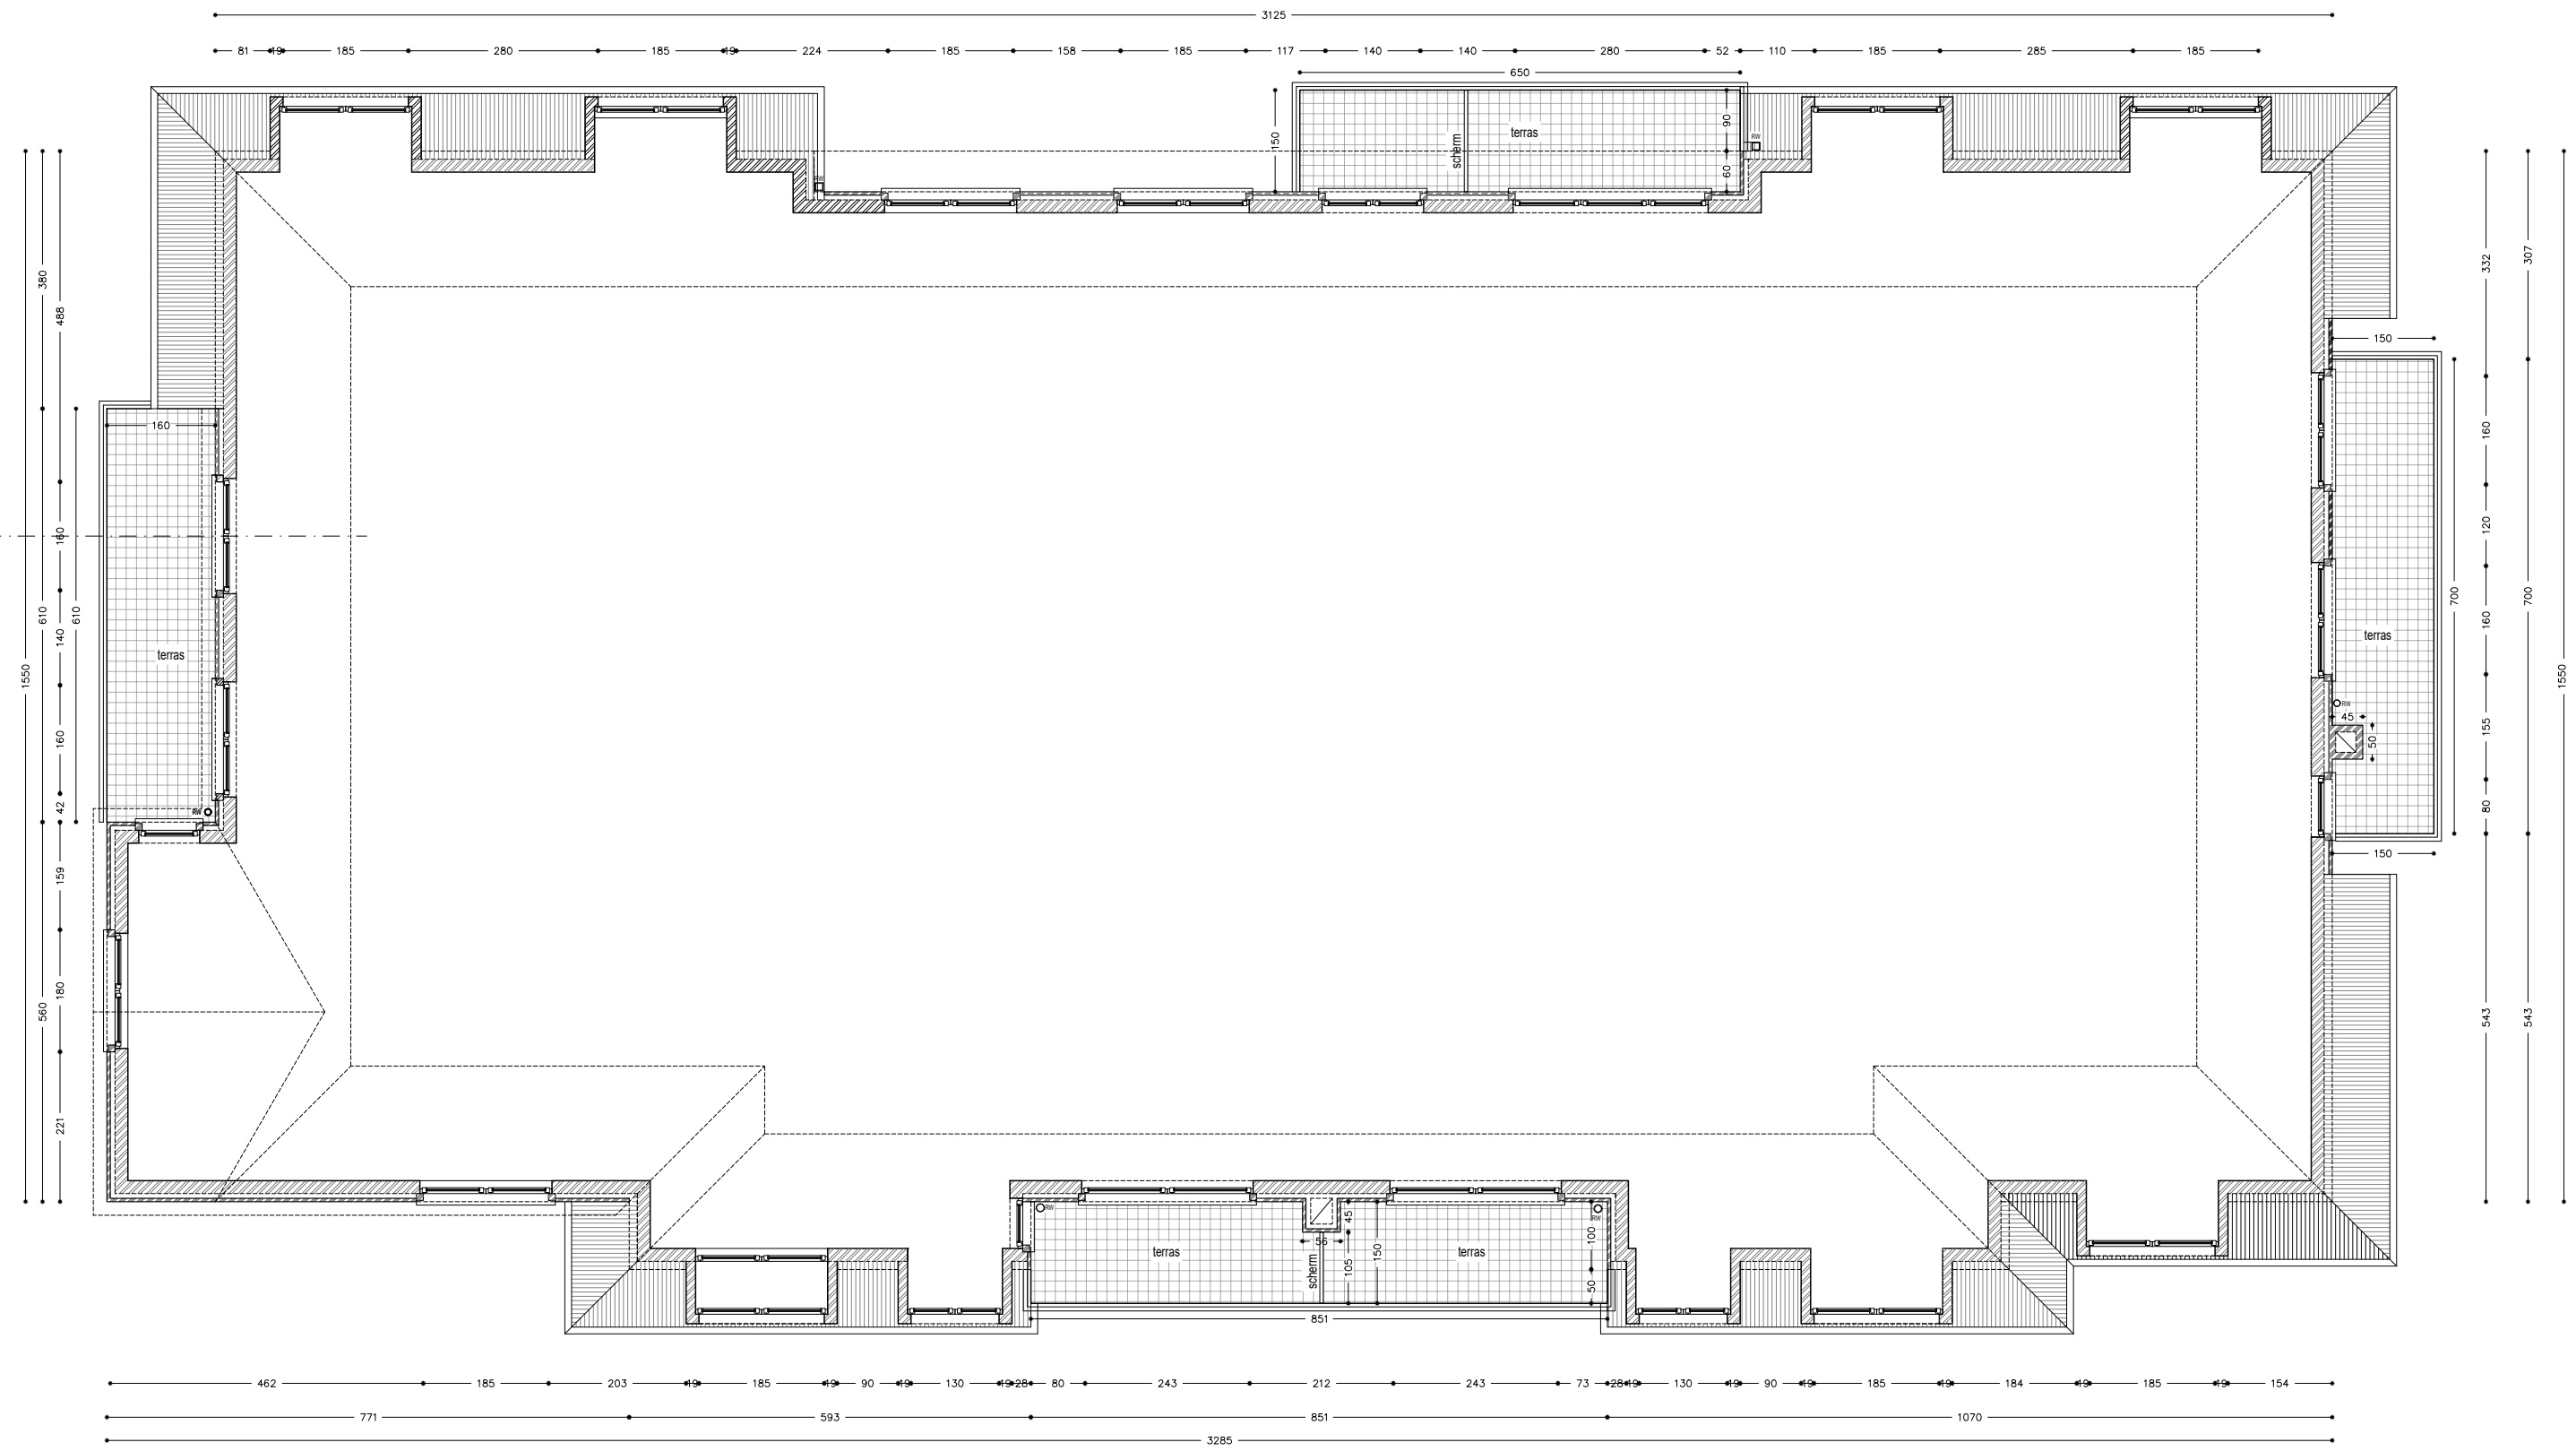

ZIJGEVEL LINKS - ZUIDWEST GEVEL

ZIJGEVEL RECHTS - NOORDOOST GEVEL

VOORGEVEL - ZUIDOOST GEVEL

ACHTERGEVEL - NOORWEST GEVEL

0 1 2 m
 Schaal : 1:100
 1 cm = 1 m
 Maataanduiding in meters

Verdieping 3
 Nieuwe Toestand