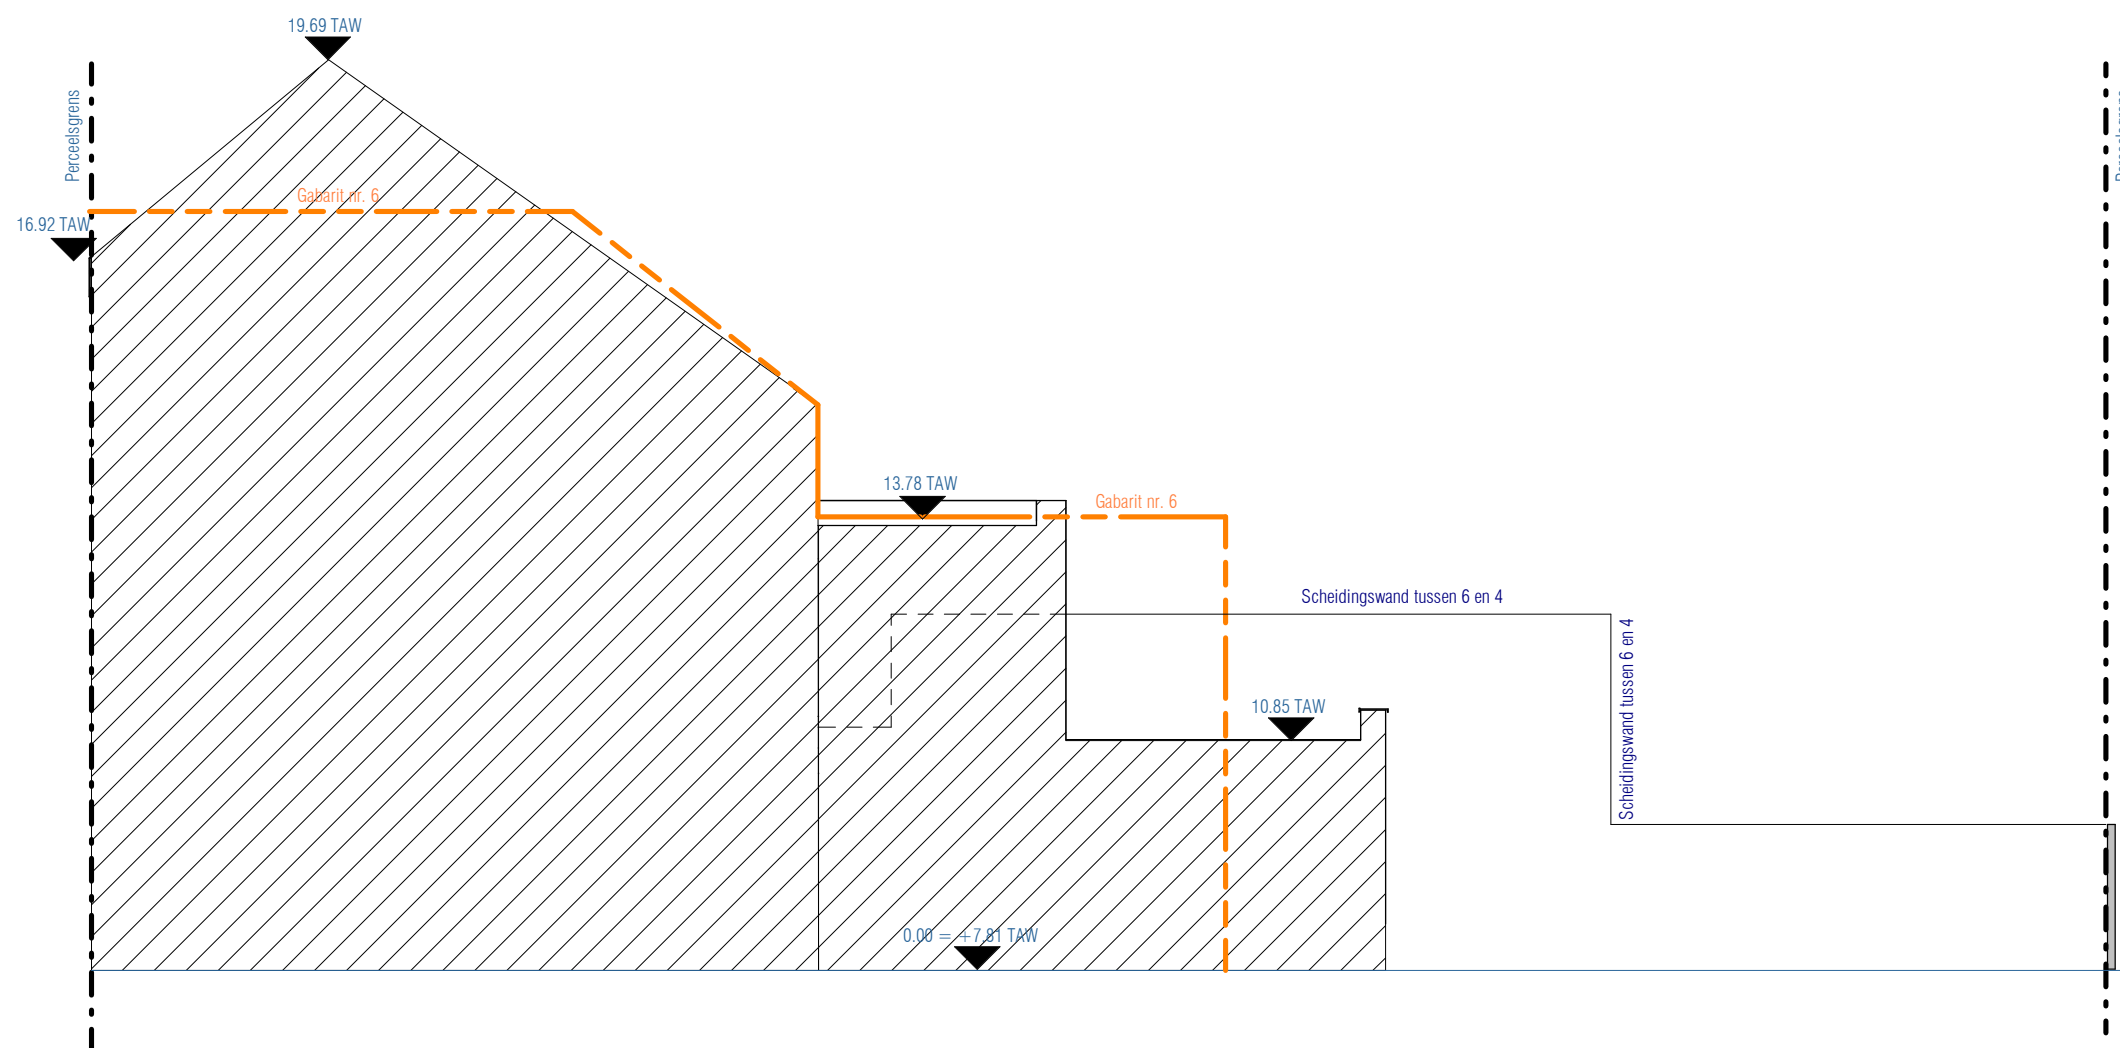

**ZIE BIJZONDERE
VOORWAARDE(N)**

Oost - Vlaanderen

LIGGING

Adres : Buffelstraat 4
9000 Gent

Vervanging achterbouw

DOSSIER

plan : Terreinprofiel Nieuwe toestand nr.6
datum : 09/02/2026
schaal : 1 : 100

ARCHITECT