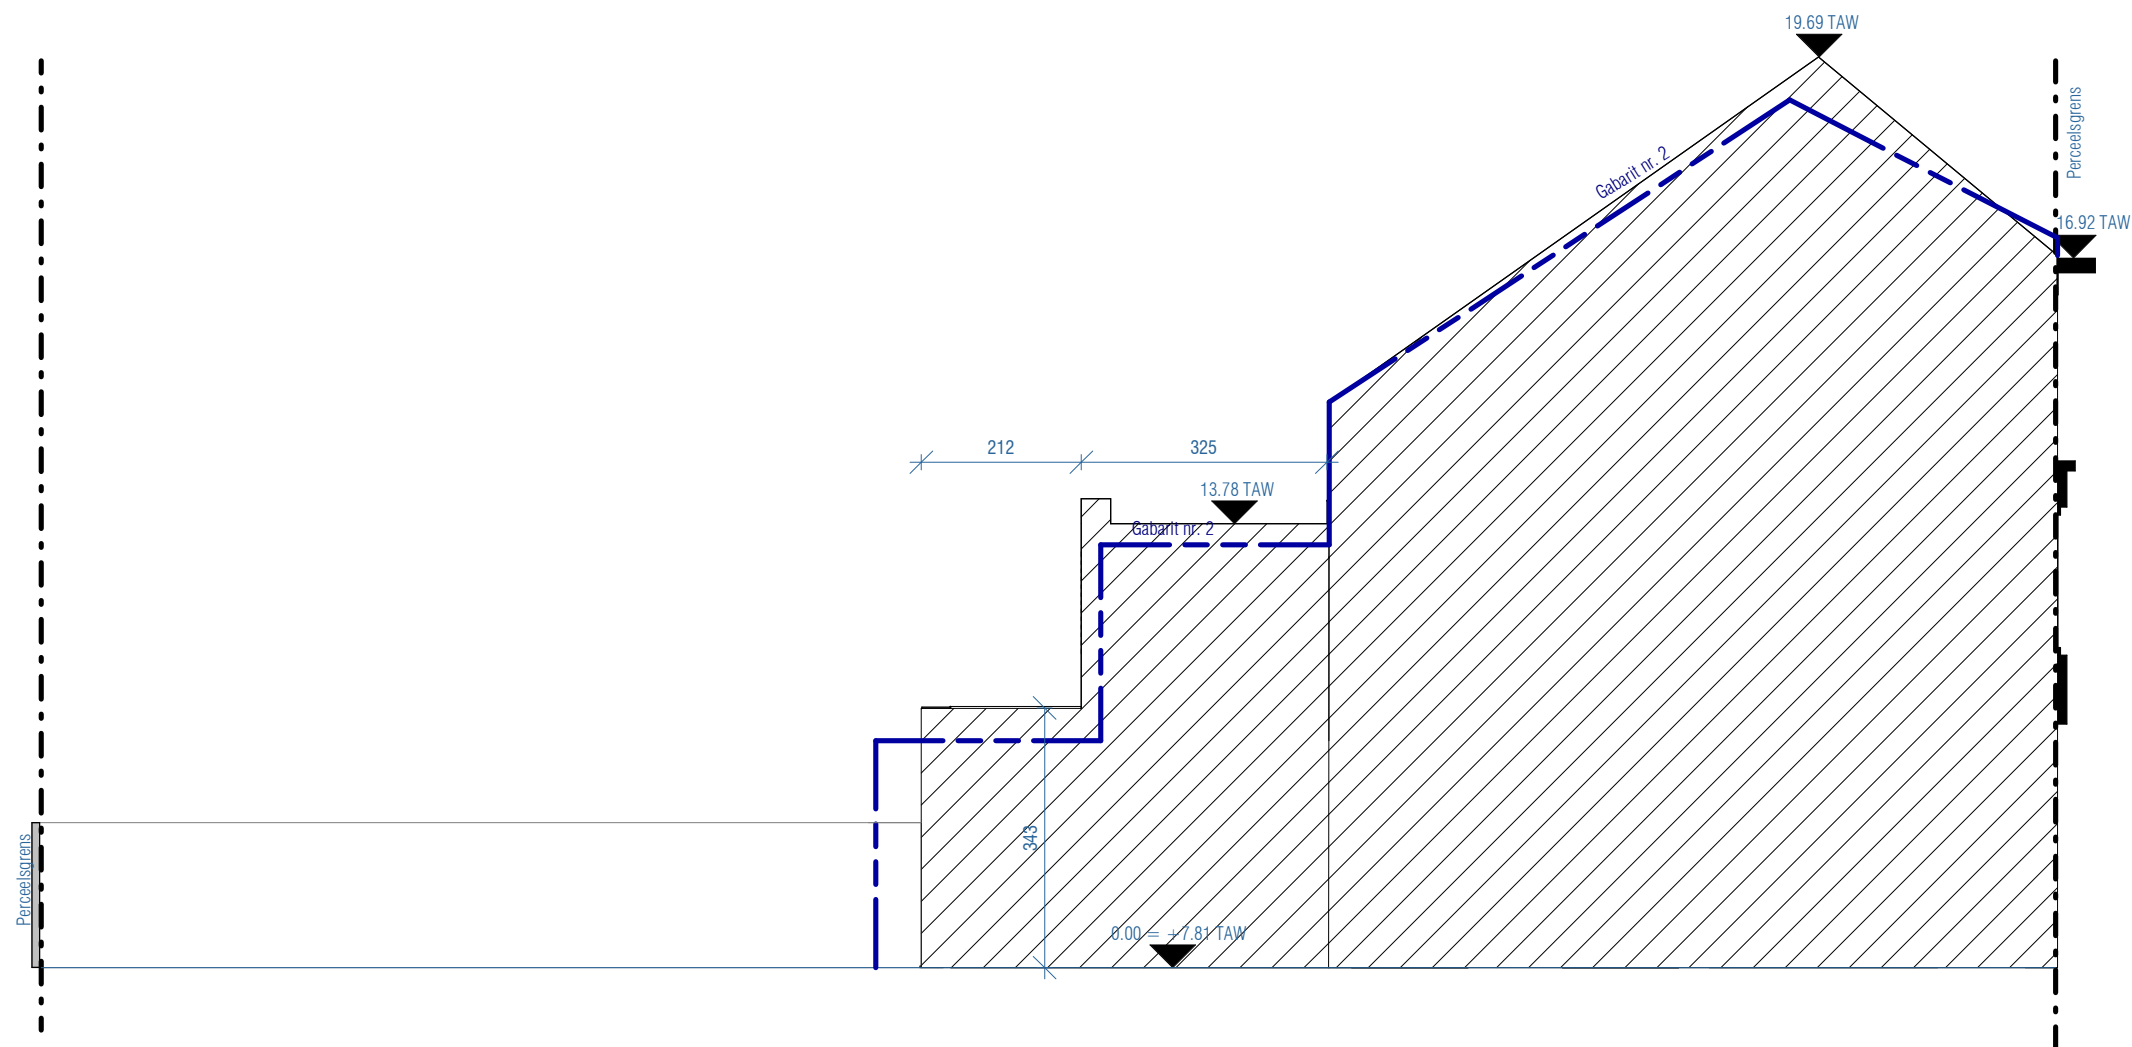

**ZIE BIJZONDERE
VOORWAARDE(N)**

LIGGING	Oost - Vlaanderen		Vervanging achterbouw		ATELIER irma	ARCHITECT	Eva Matthys i.o.v. Atelier IRMA GSM : +32(0)492/03.00.08 Email : info@atelierirma.be
	Adres :	Buffelstraat 4 9000 Gent	plan :	Terreinprofiel Nieuwe toestand nr.2			
DOSSIER		datum :	09/02/2026	schaal :	1 : 100		