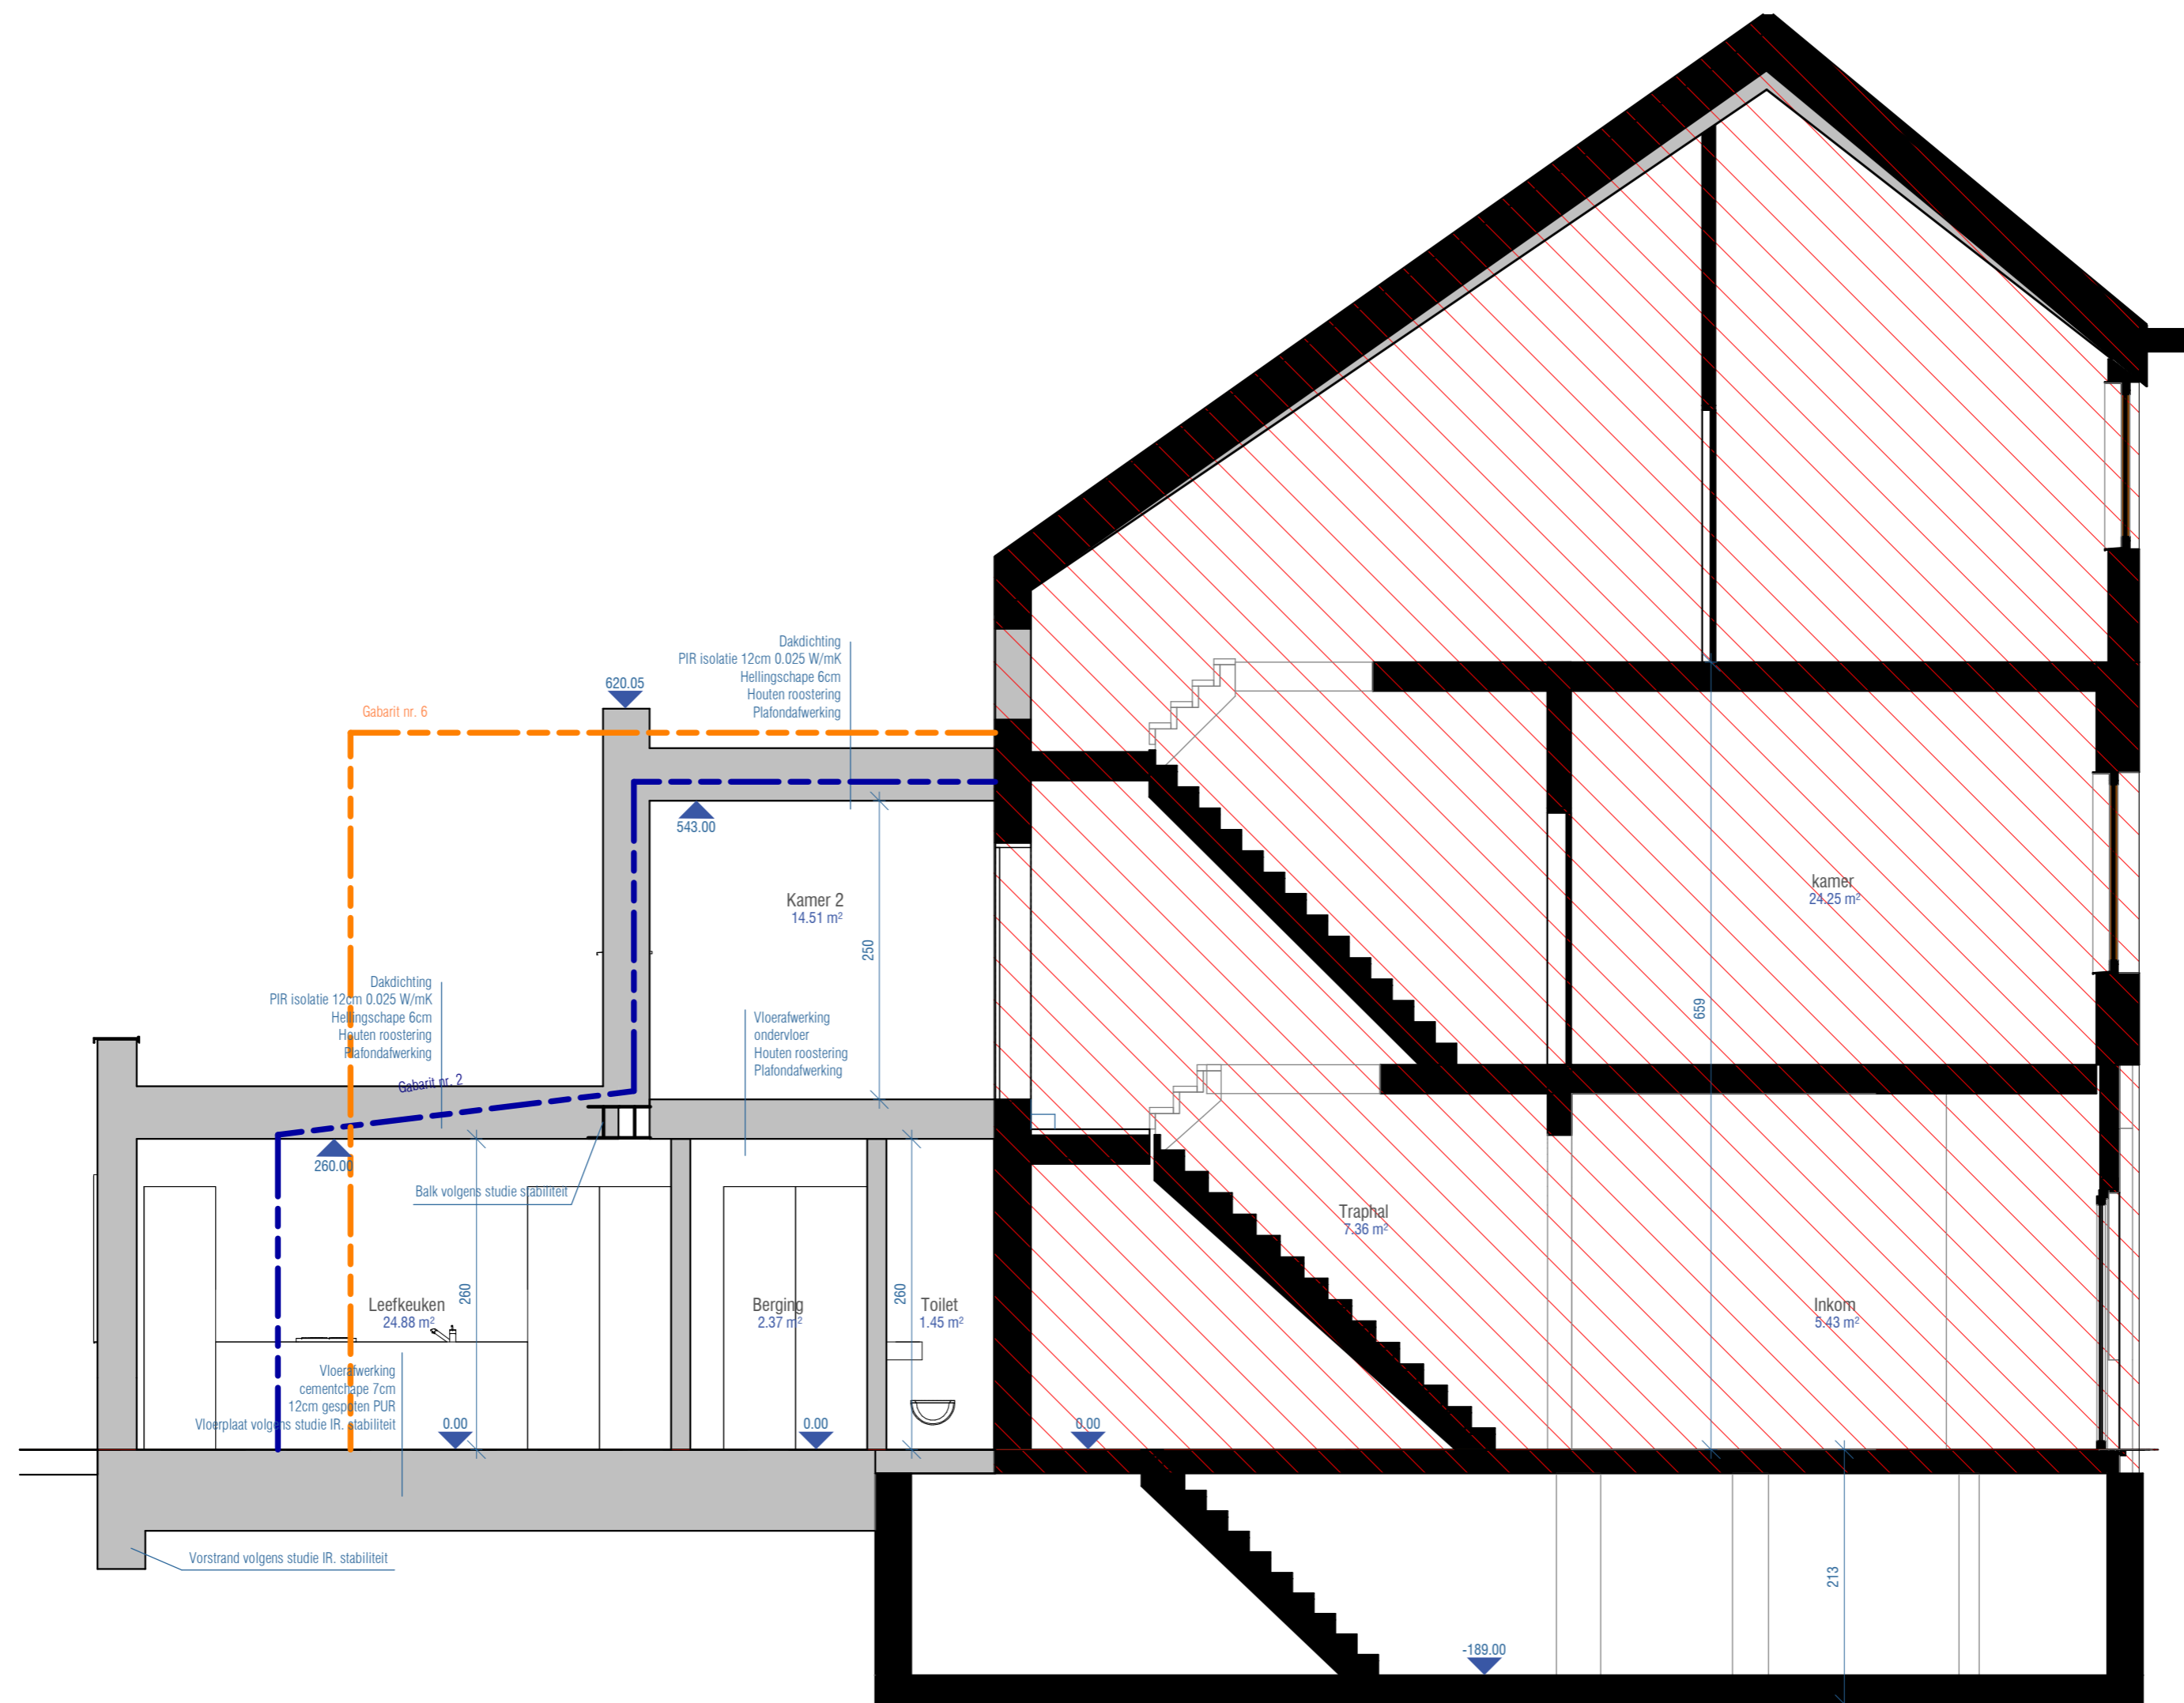

**ZIE BIJZONDERE
VOORWAARDE(N)**

Oost - Vlaanderen

LIGGING
Adres : Buffelstraat 4
9000 Gent

Vervanging achterbouw

DOSSIER
plan : Snede Nieuwe toestand
datum : 09/02/2026
schaal : 1 : 50

ATELIER
irma

ARCHITECT