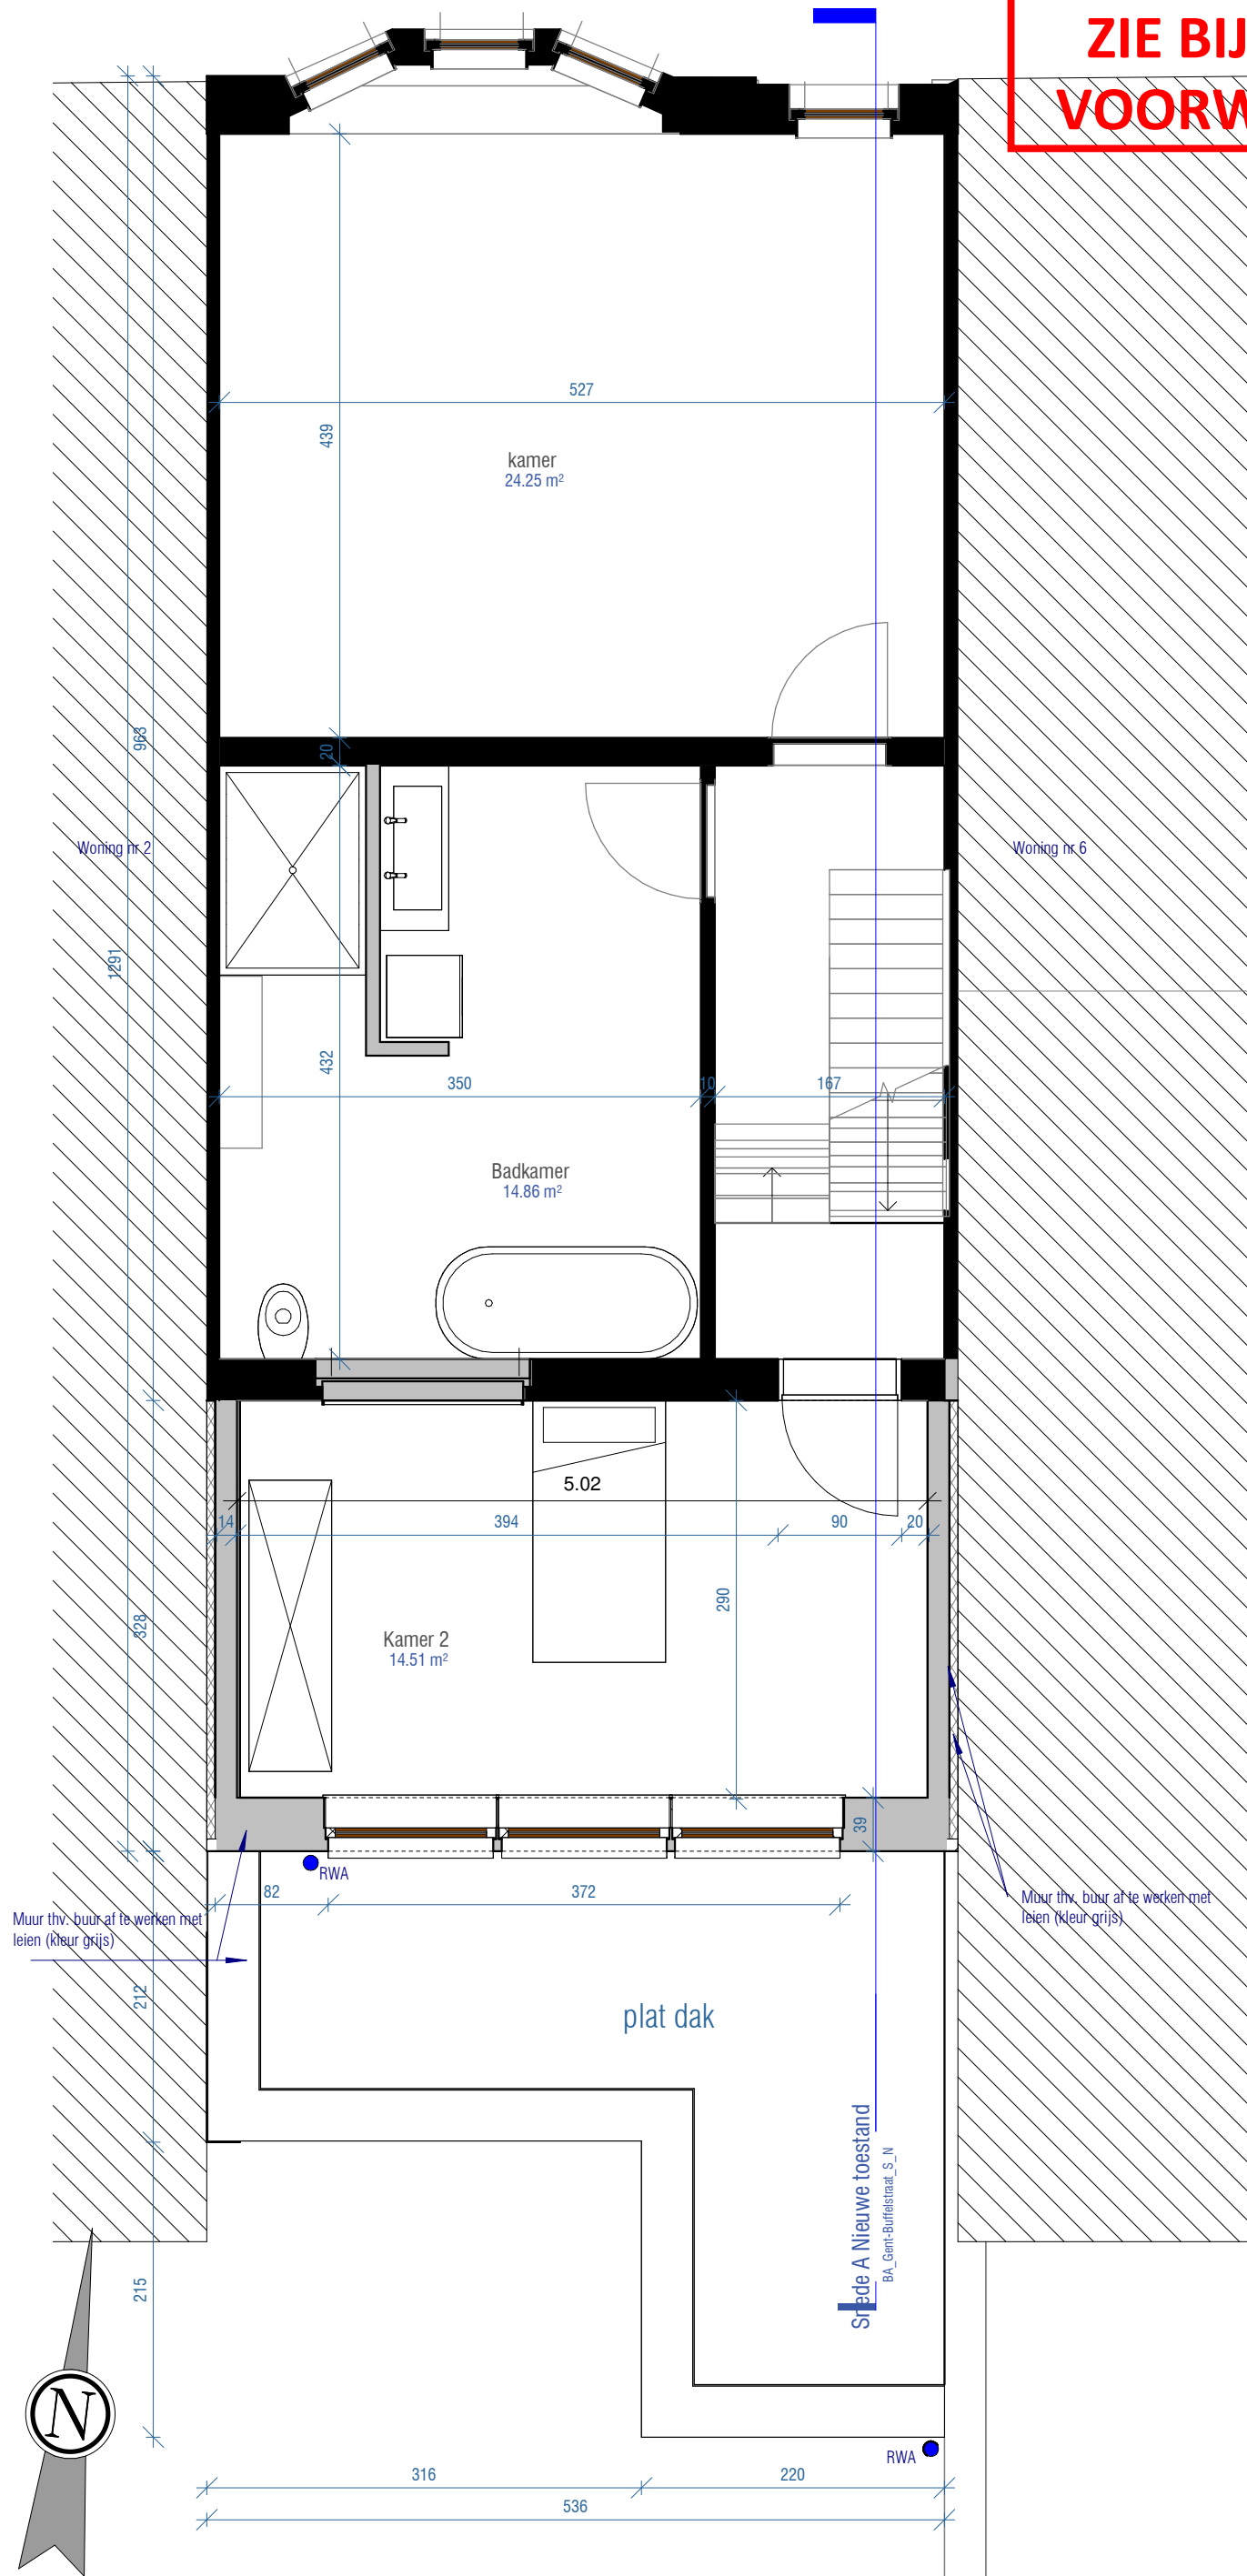

**ZIE BIJZONDERE
VOORWAARDE(N)**

Oost-Vlaanderen

Adres : Buffelstraat 4
9000 Gent

Vervanging achterbouw

dossier nr. :
plan : Grondplan 1e verdieping
datum : nieuwe toestand
schaal : 1 : 50

ARCHITECT

Eva Matthys
i.o.a. Atelier IRMA
GSM : +32(0)492/03.00.08
Email : info@atelierirma.be

LIGGING

DOSSIER