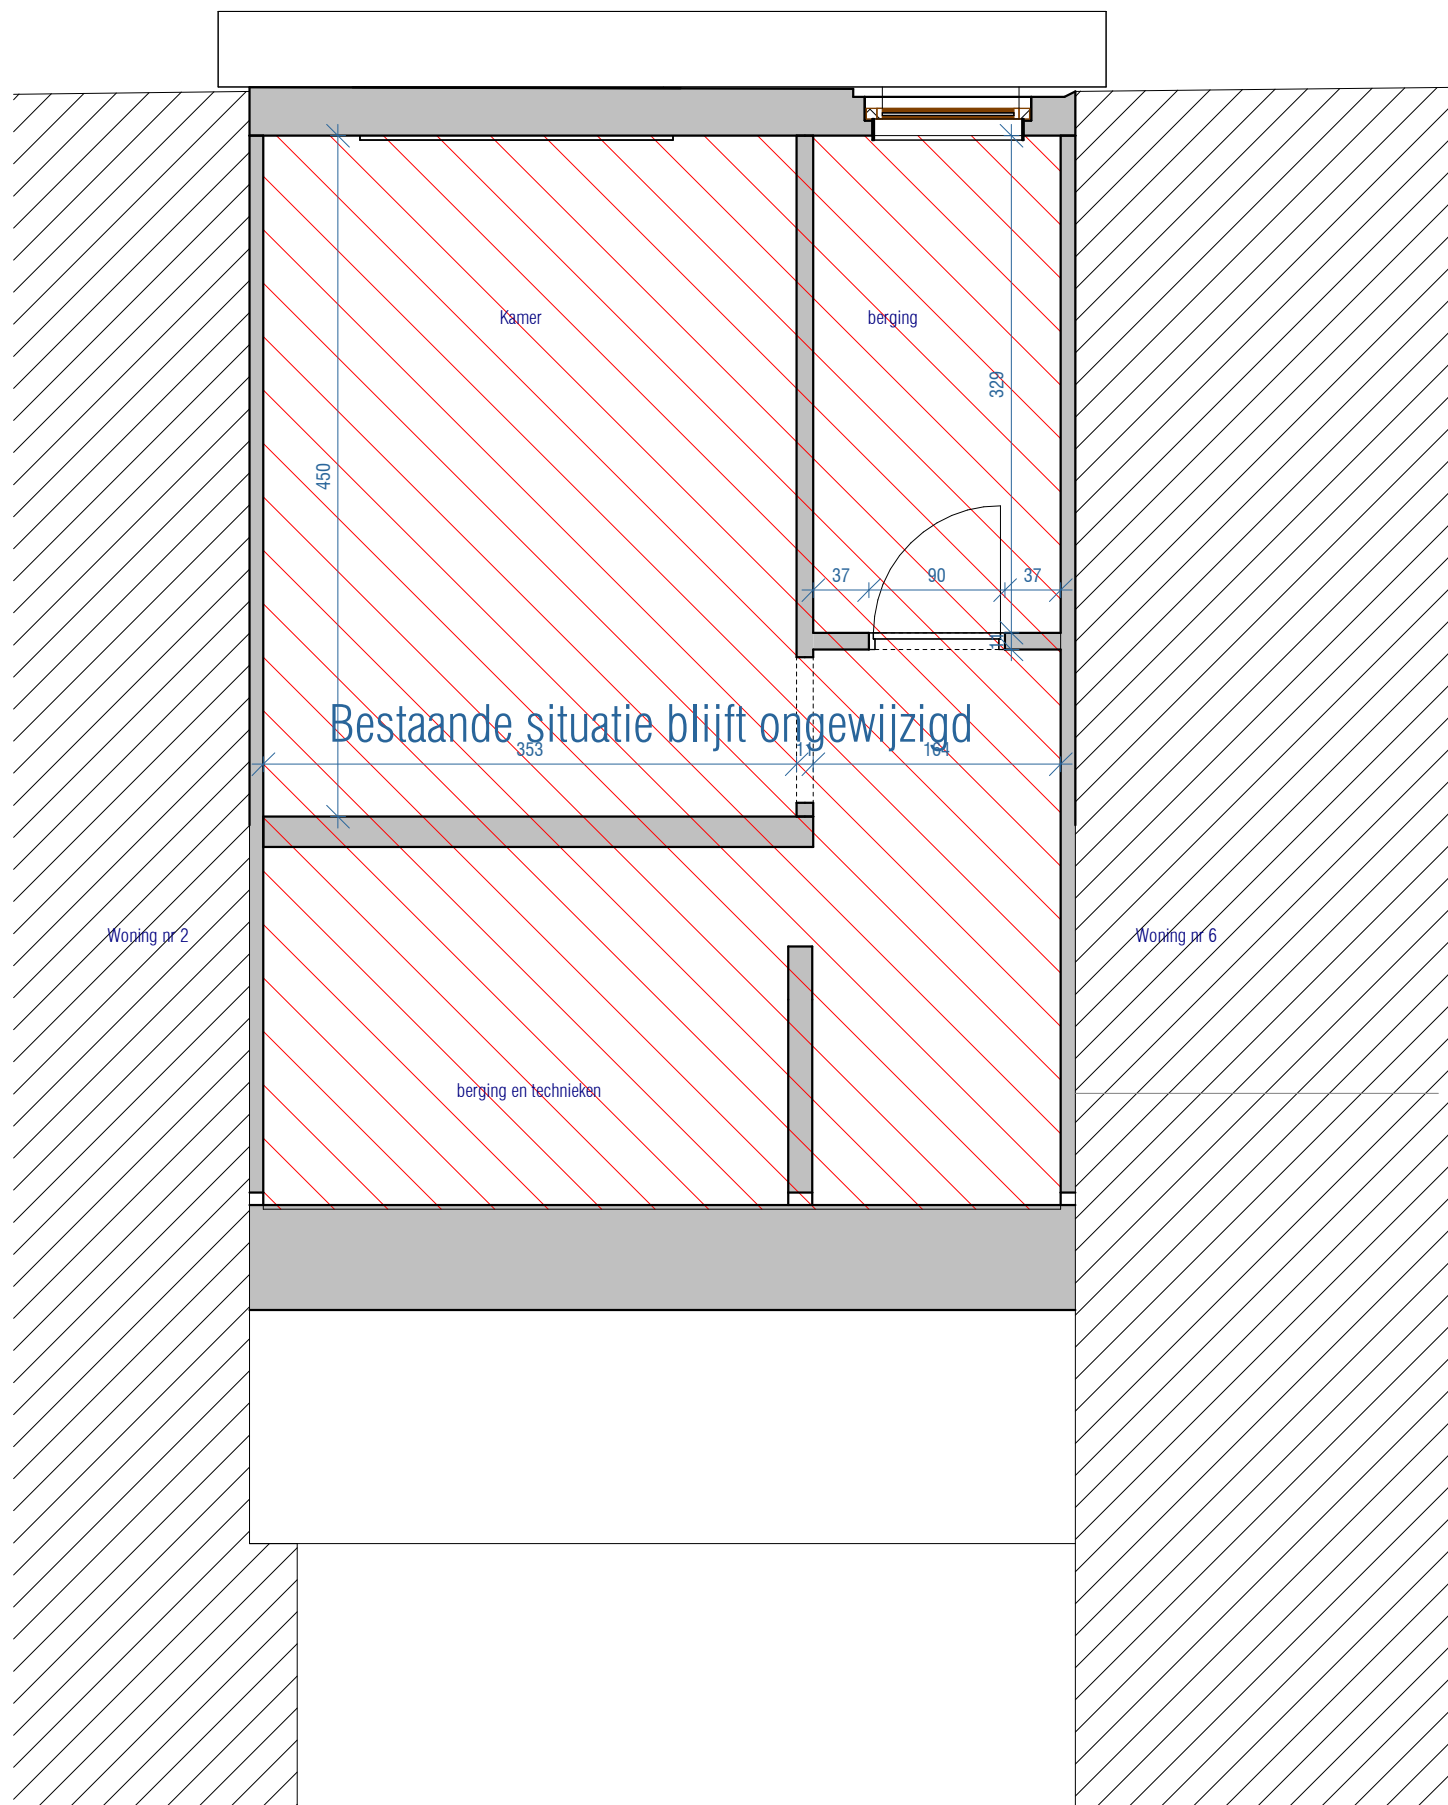

**ZIE BIJZONDERE
VOORWAARDE(N)**

Oost-Vlaanderen

Adres : Buffelstraat 4
9000 Gent

Vervanging achterbouw

dossier nr. :
plan : Zolderverdieping Nieuwe
datum : toestand
schaal : 1 : 50

ATELIER

ARCHITECT

Eva Matthys