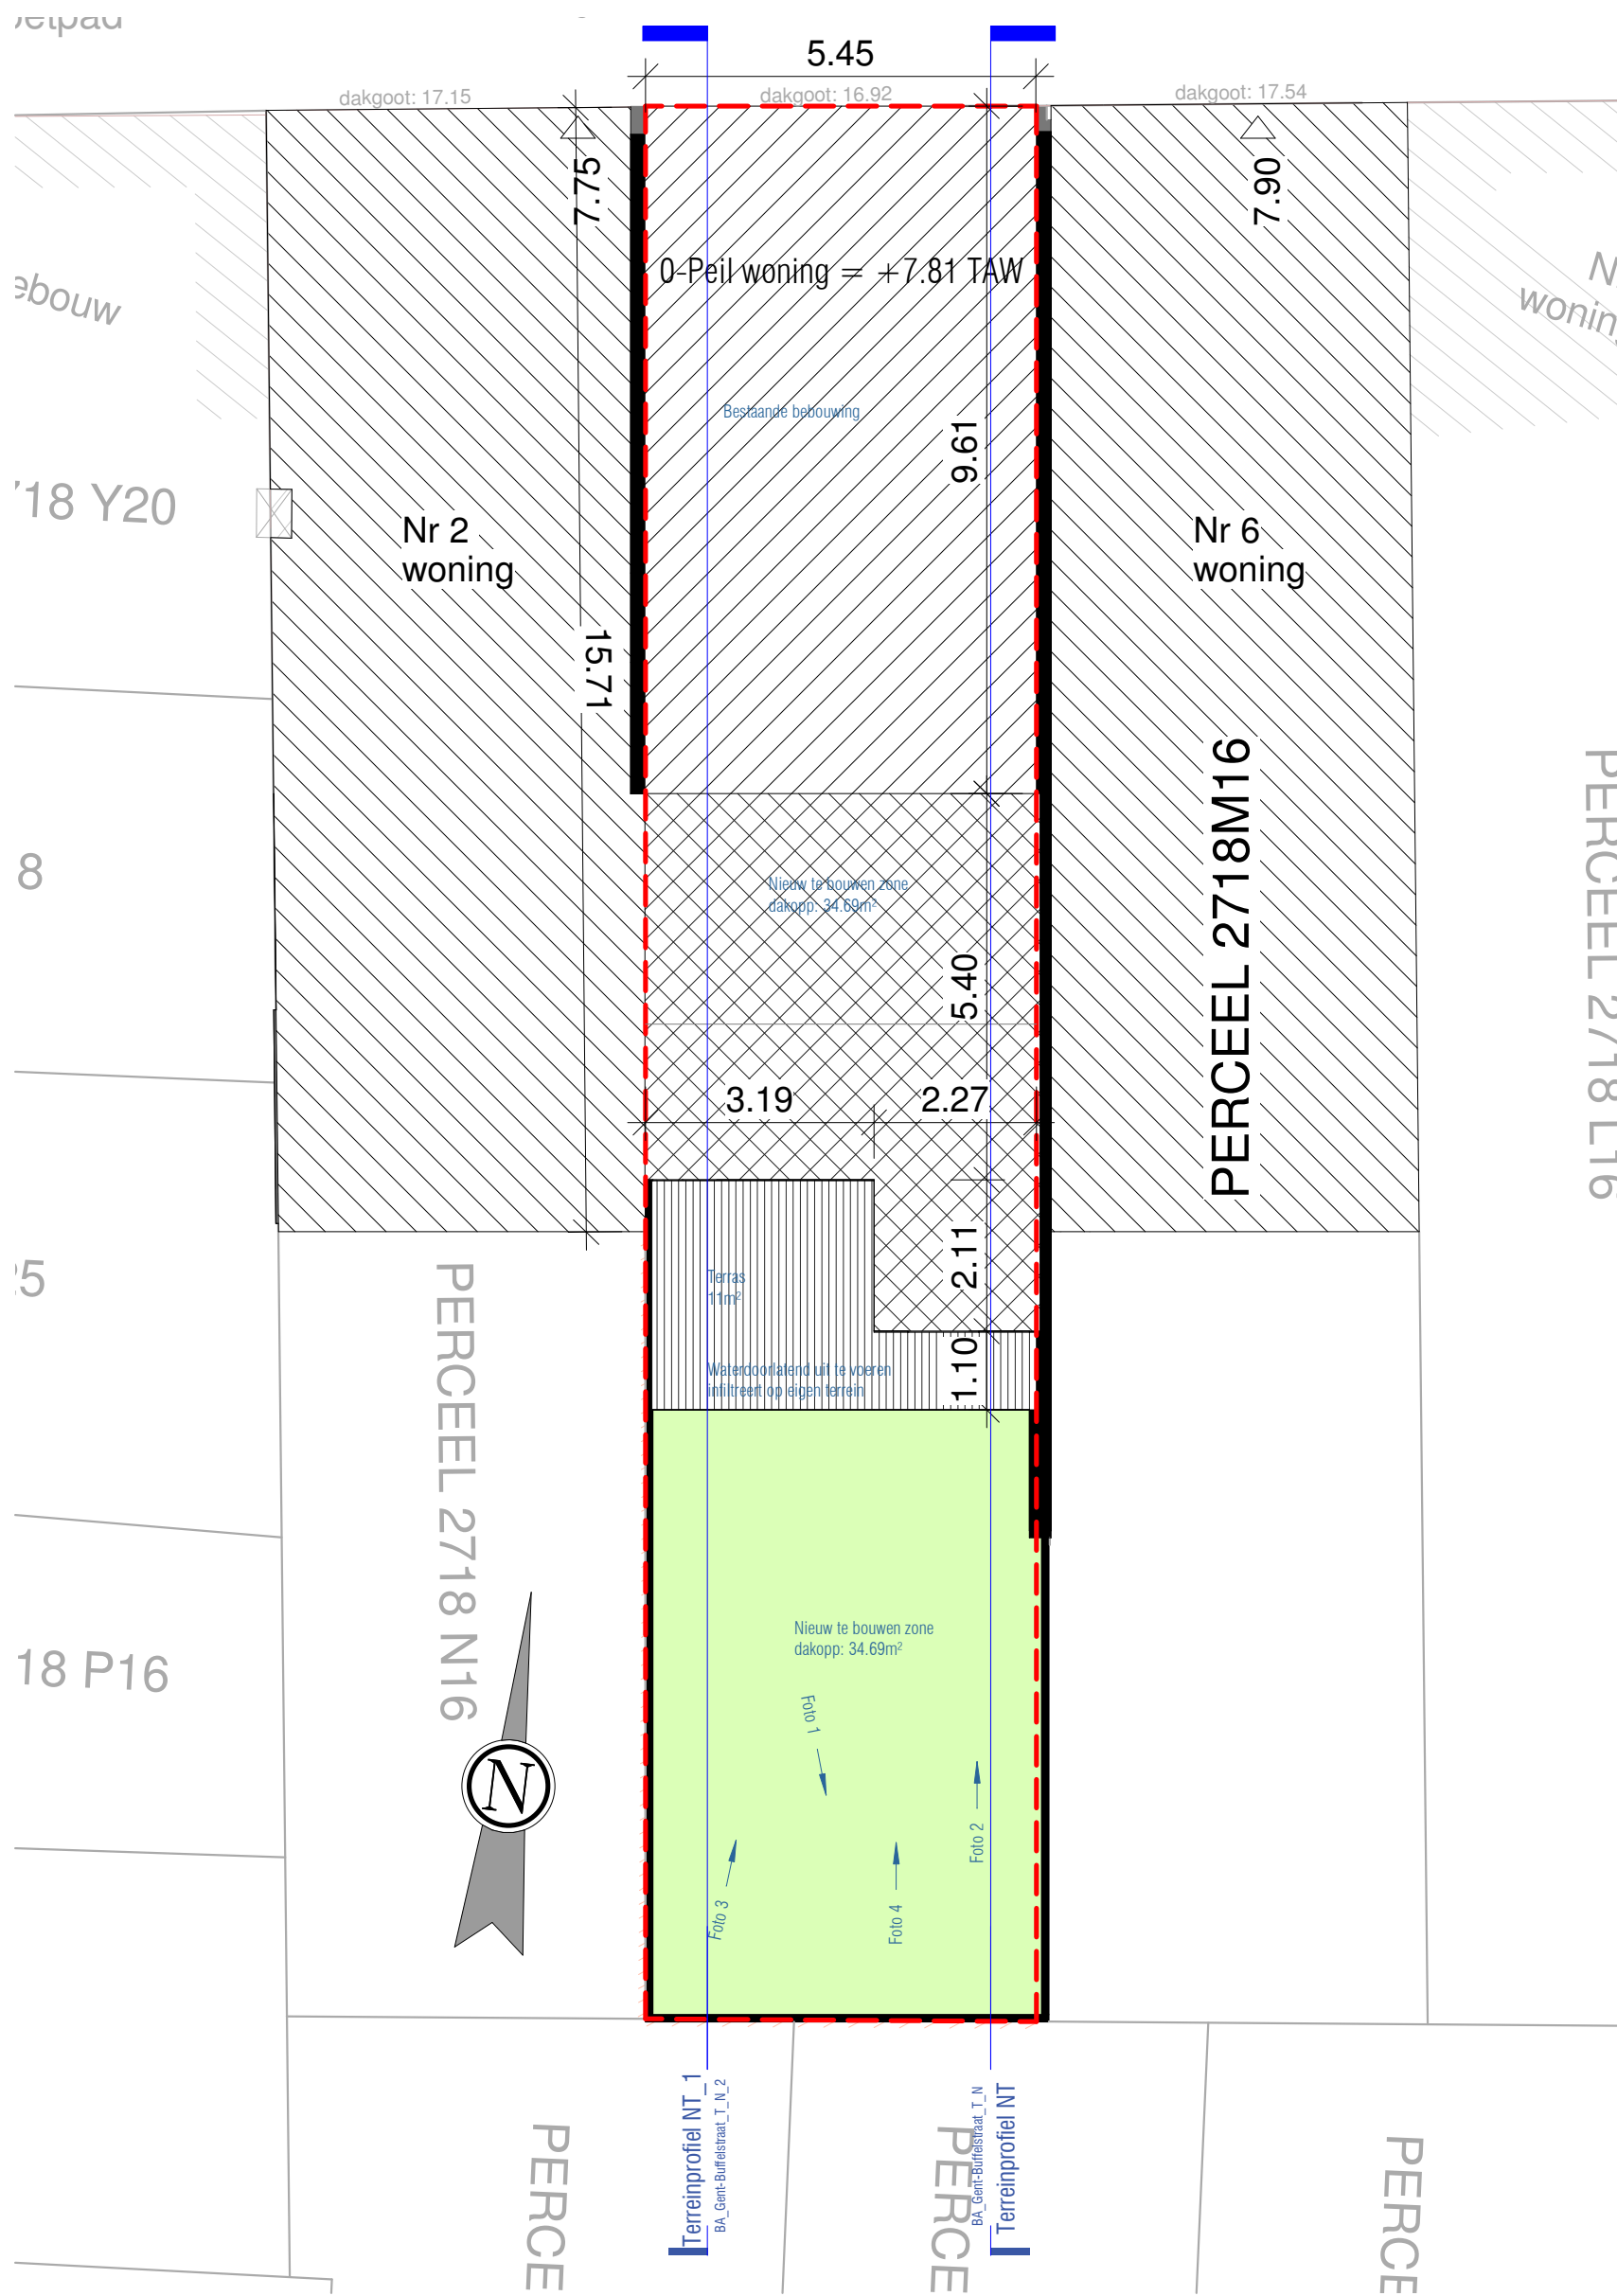

**ZIE BIJZONDERE
VOORWAARDE(N)**

LIGGING
Oost-Vlaanderen
Adres : Buffelstraat 4
9000 Gent

DOSSIER
Vervanging achterbouw
dossier nr. :
plan : Inplantingsplan Nieuw
datum : 09/02/2026
schaal : 1 : 100

ARCHITECT
Eva Matthys
i.o.a. Atelier IRMA
GSM : +32(0)492/03.00.08
Email : info@atelierirma.be