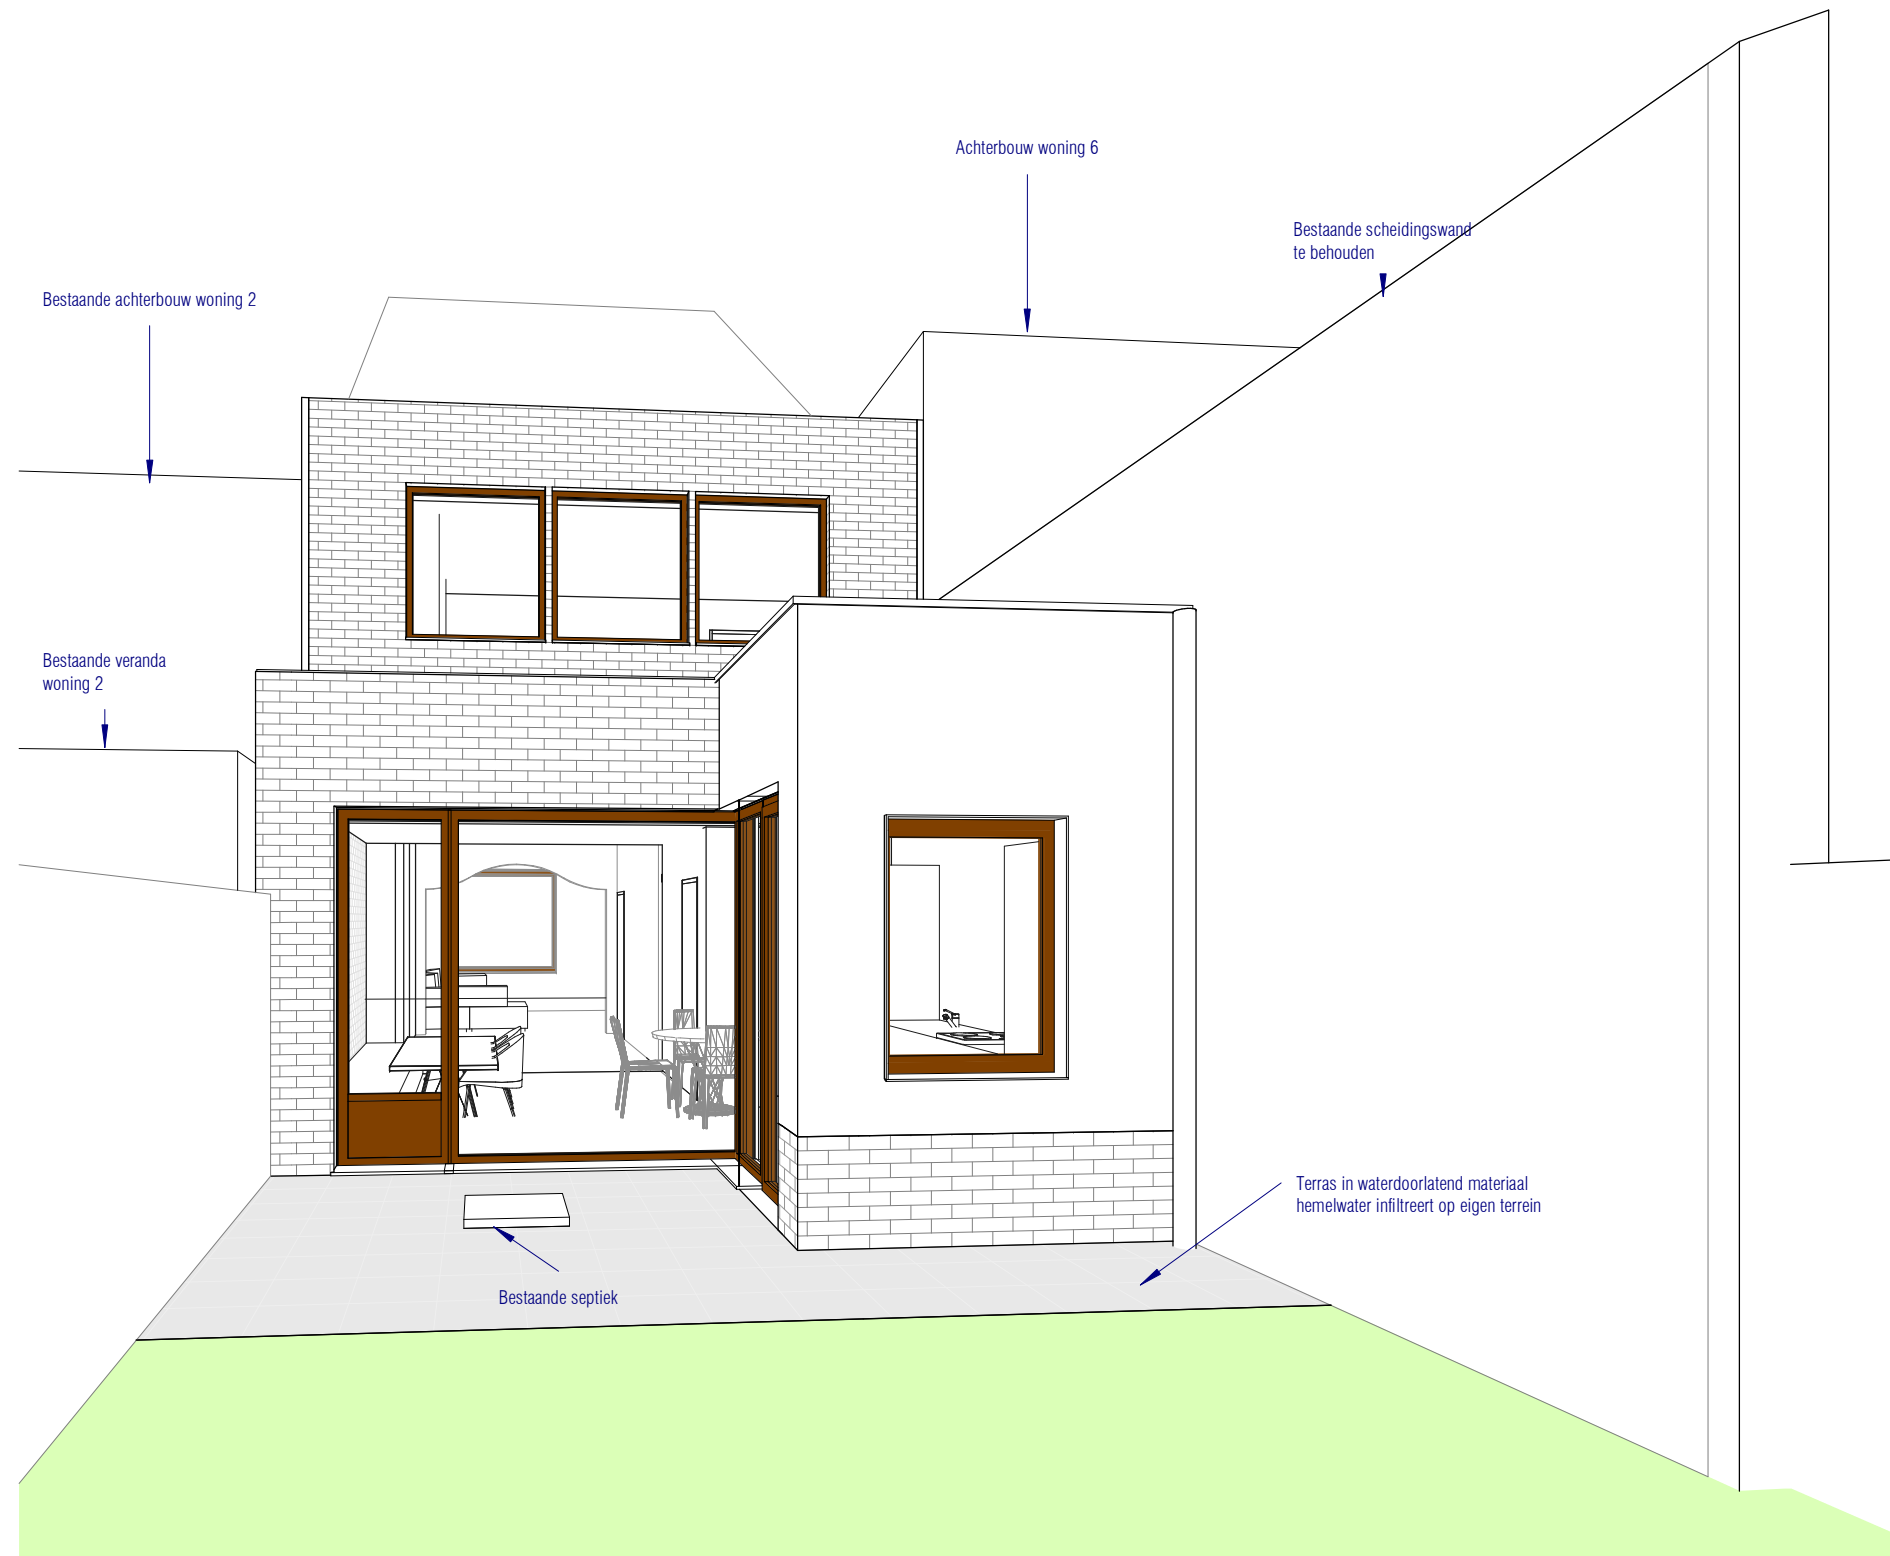

**ZIE BIJZONDERE
VOORWAARDE(N)**

1

Zicht achterkant

LIGGING	Oost - Vlaanderen		DOSSIER	Vervanging achterbouw		ATELIER irma	ARCHITECT	Eva Matthys i.o.v. Atelier IRMA GSM : +32(0)492/03.00.08 Email : info@atelierirma.be
	Adres	: Buffelstraat 4 9000 Gent		plan	: 3D Nieuwe toestand			
			datum	: 09/02/2026				
			schaal	:				