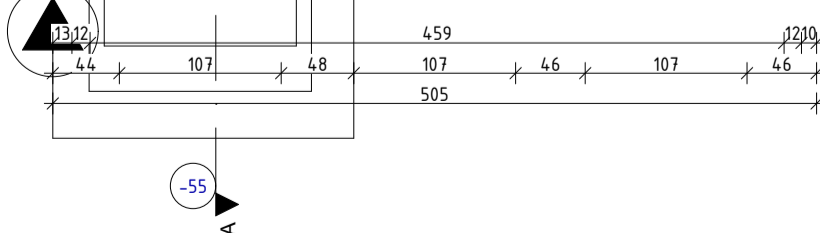

**ZIE BIJZONDERE
VOORWAARDE(N)**

Alle afmetingen dienen voor de uitvoering van de werken ter plaatse door de aannemer te worden gecontroleerd.

OMGEVINGSAANVRAAG Verbouwen v/e ééngezinwoning	'VW'	2512 068	04/02/2026	OPDRACHTGEVER: Damota bv Adres: Onderbergen 68 - 9000 Gent Kadaster: 15 afd., sectie F, nr(s).1076 Contactgeg.:	ARCHITECTENBUREAU CAMPENS bv Pastorijstraat 17 9070 Destelbergen +32 (0)9 222 31 87 +32 (0)499 31 18 59 info@campens.be www.campens.be BE 0826.387.045 RPR Gent	ARCHITECTENBUREAU  CAMPENS
NT Nieuwe toestand P Gelijkvloers (pg. 34/42)	A3 (P)	schaal 1:50				