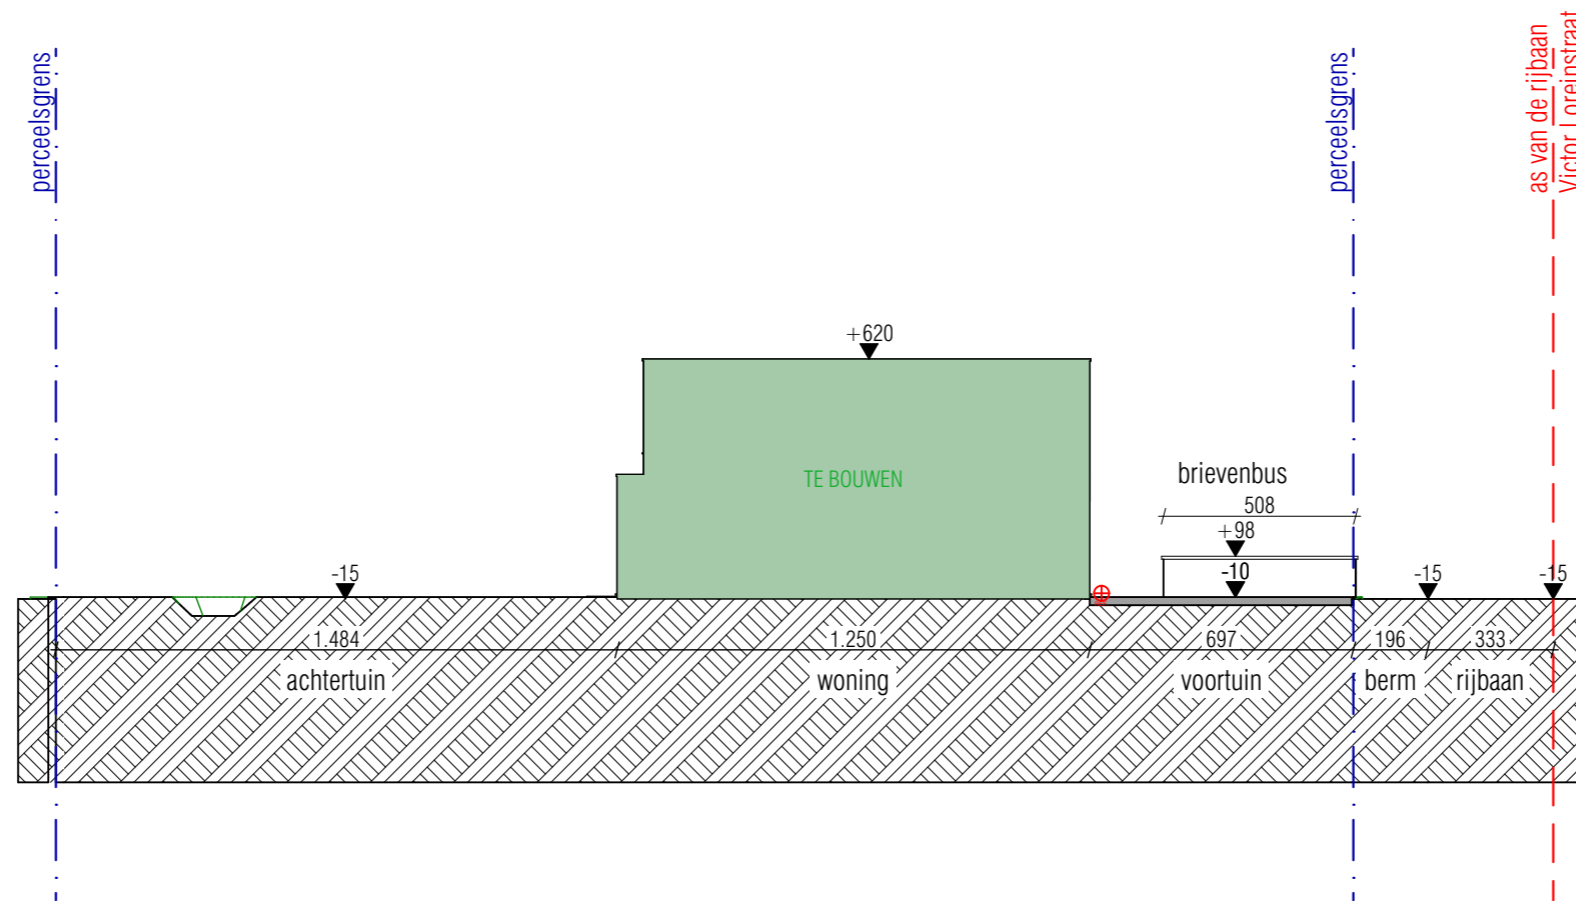

**ZIE BIJZONDERE
VOORWAARDE(N)**

PLAM Architectuur
Guido Gezellestraat 3
8790 Waregem
056/90.58.38
info@plam.be

BOUWPLAATS
Victor Loreinstraat 6
9052 Zwijnaarde, België
Afd: 24 Sec: A Nr: 165/T4; 165/H3

PLANGEGEVENS
Plannr. 3
Schaal 1:200
Datum 09/02/'26
Dossier 25'30

Terreinprofiel Nieuwe Toestand

Ontwerp
Nieuwbouw ééngesinswoning

Nieuwe toestand