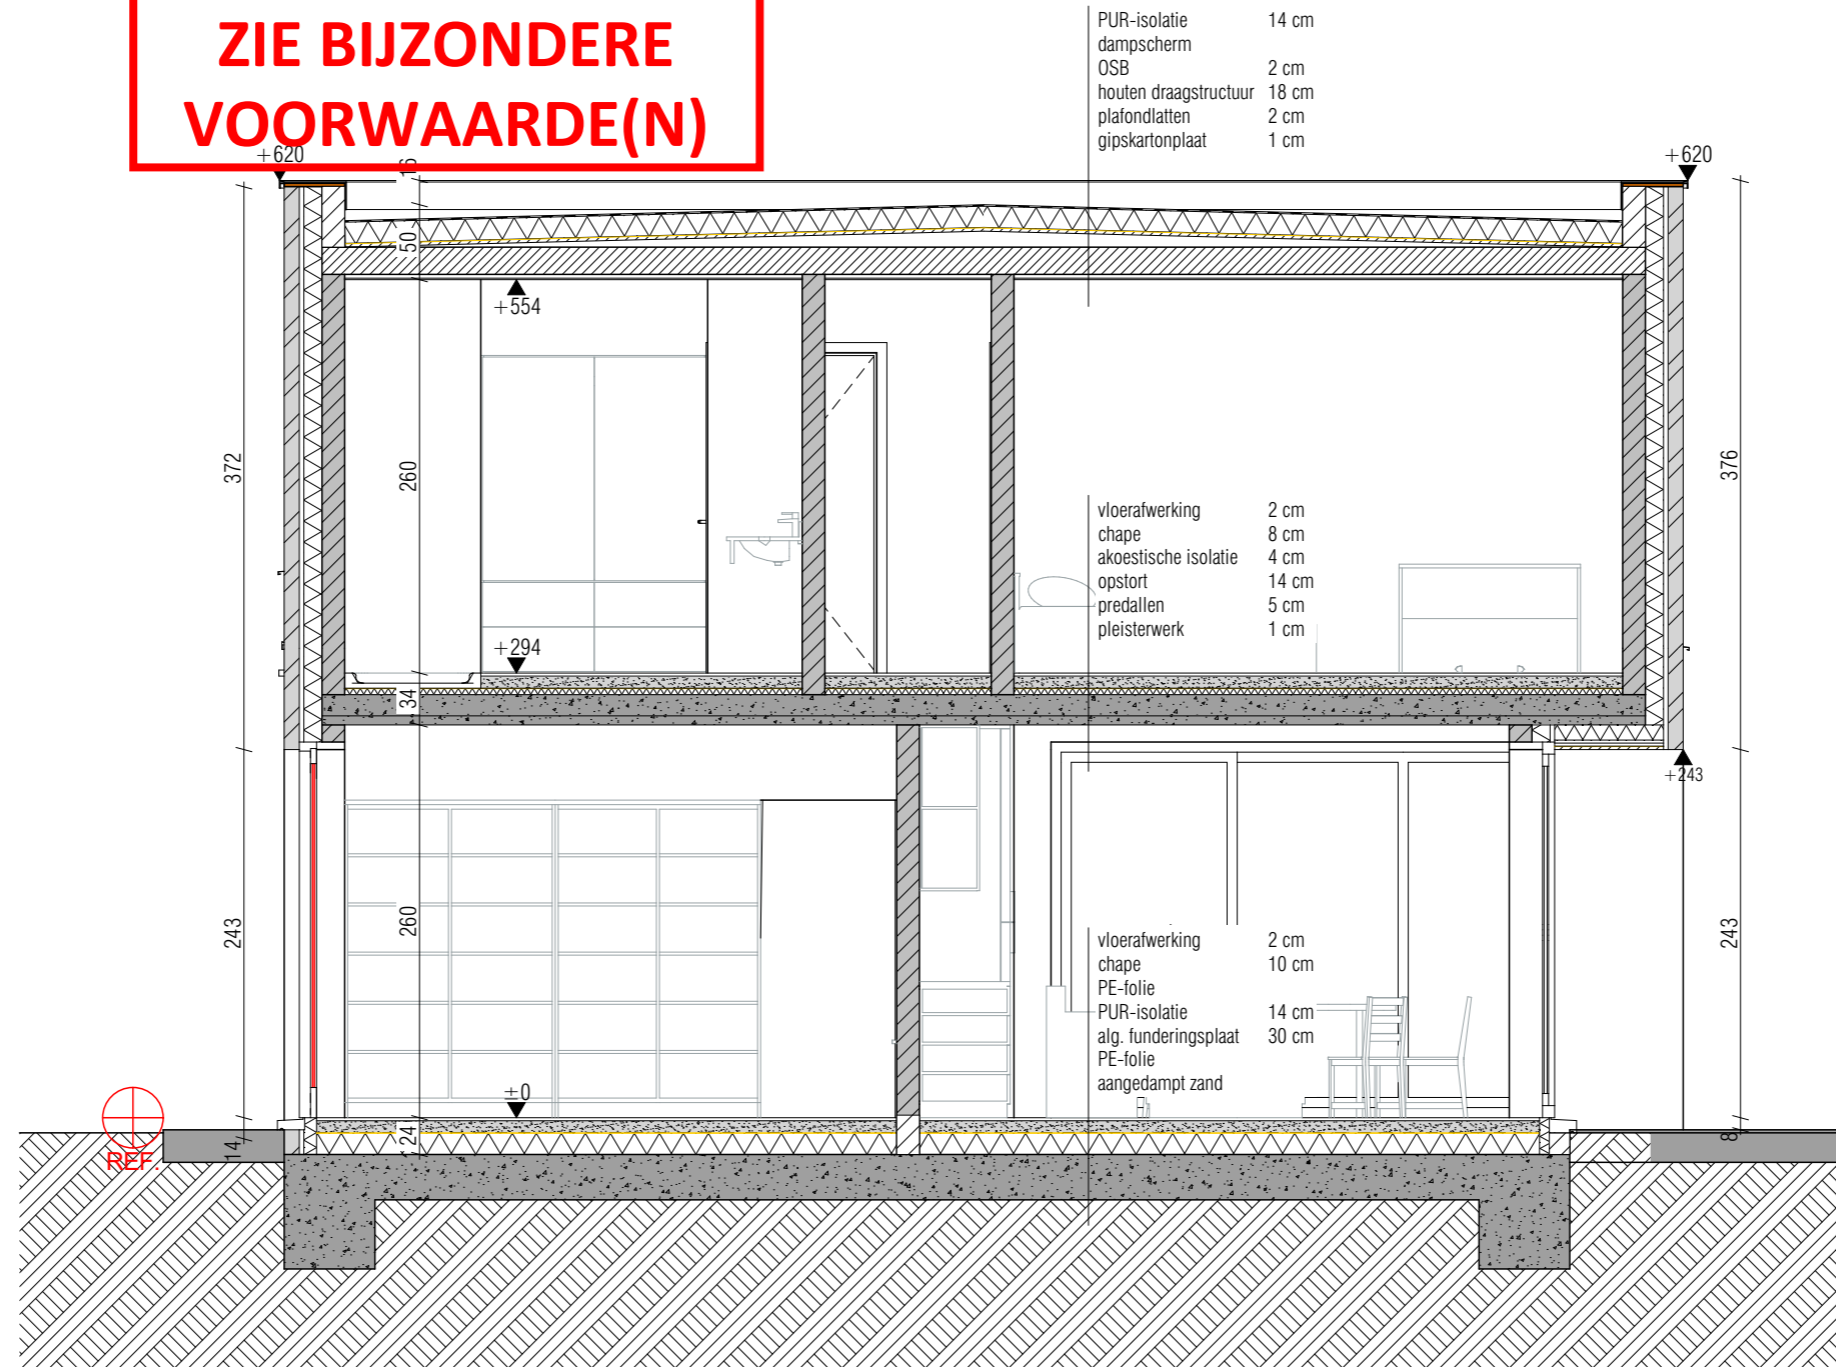

**ZIE BIJZONDERE
VOORWAARDE(N)**

**ZIE BIJZONDERE
VOORWAARDE(N)**

PLAM Architectuur
Guido Gezellestraat 3
8790 Waregem
056/90.58.38
info@plam.be

BOUWPLAATS
Victor Loreinstraat 6
9052 Zwijnaarde, België
Afd: 24 Sec: A Nr: 165/T4; 165/H3

PLANGEGEVENS
Plannr. 11
Schaal 1:50
Datum 09/02/'26
Dossier25'30

Snede A-A Nieuwe Toestand

Ontwerp
Nieuwbouw ééngesinswoning

Nieuwe toestand