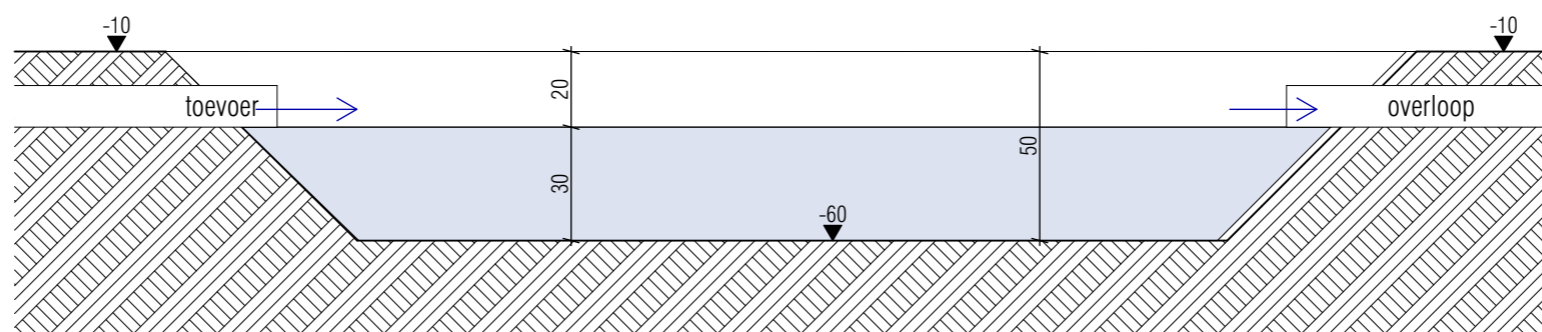

**ZIE BIJZONDERE
VOORWAARDE(N)**

PLAM Architectuur
Guido Gezellestraat 3
8790 Waregem
056/90.58.38
info@plam.be

BOUWPLAATS
Victor Loreinstraat 6
9052 Zwijnaarde, België
Afd: 24 Sec: A Nr: 165/T4; 165/H3

PLANGEGEVENS
Plannr. 12
Schaal 1:20
Datum 09/02/'26
Dossier25'30

Snede B-B Nieuwe Toestand
Ontwerp
Nieuwbouw ééngesinswoning
Nieuwe toestand