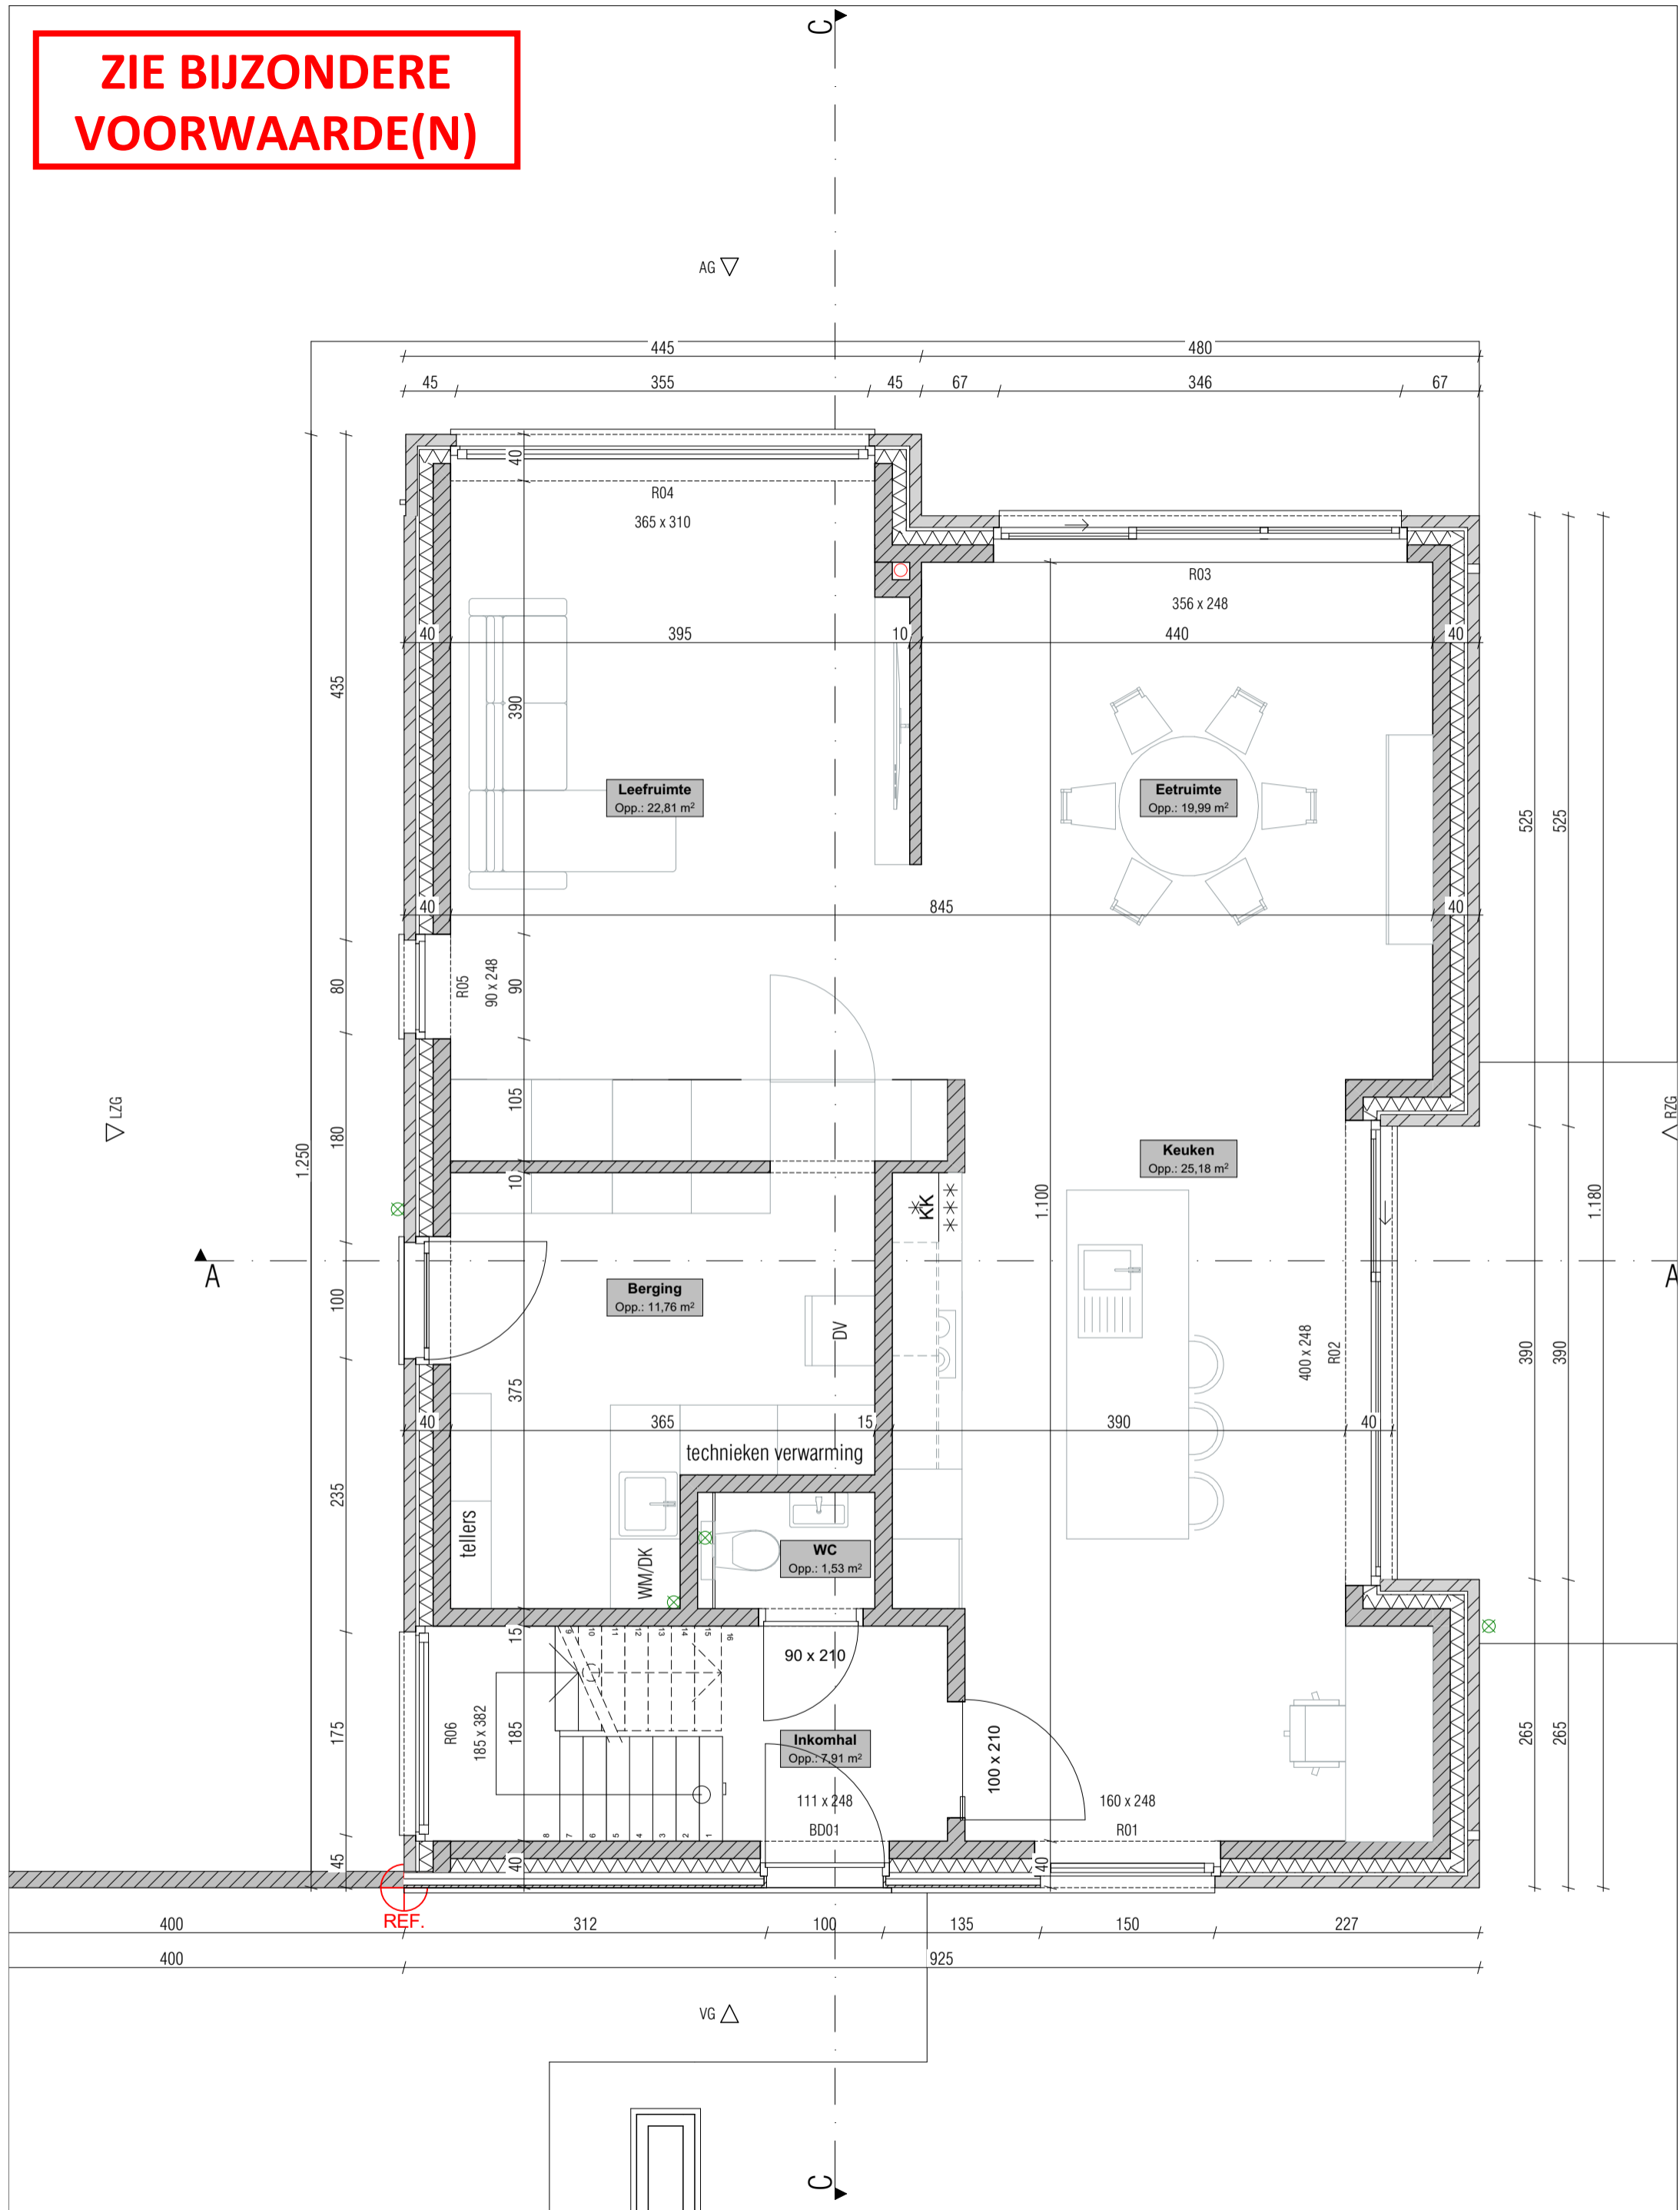

**ZIE BIJZONDERE
VOORWAARDE(N)**

PLAM Architectuur
Guido Gezellestraat 3
8790 Waregem
056/90.58.38
info@plam.be

BOUWPLAATS
Victor Loreinstraat 6
9052 Zwijnaarde, België
Afd: 24 Sec: A Nr: 165/T4; 165/H3

PLANGEGEVENS
Plannr. 5
Schaal 1:50
Datum 09/02/'26
Dossier25'30

Gelijkvloers Nieuwe Toestand
Ontwerp
Nieuwbouw ééngesinswoning
Nieuwe toestand