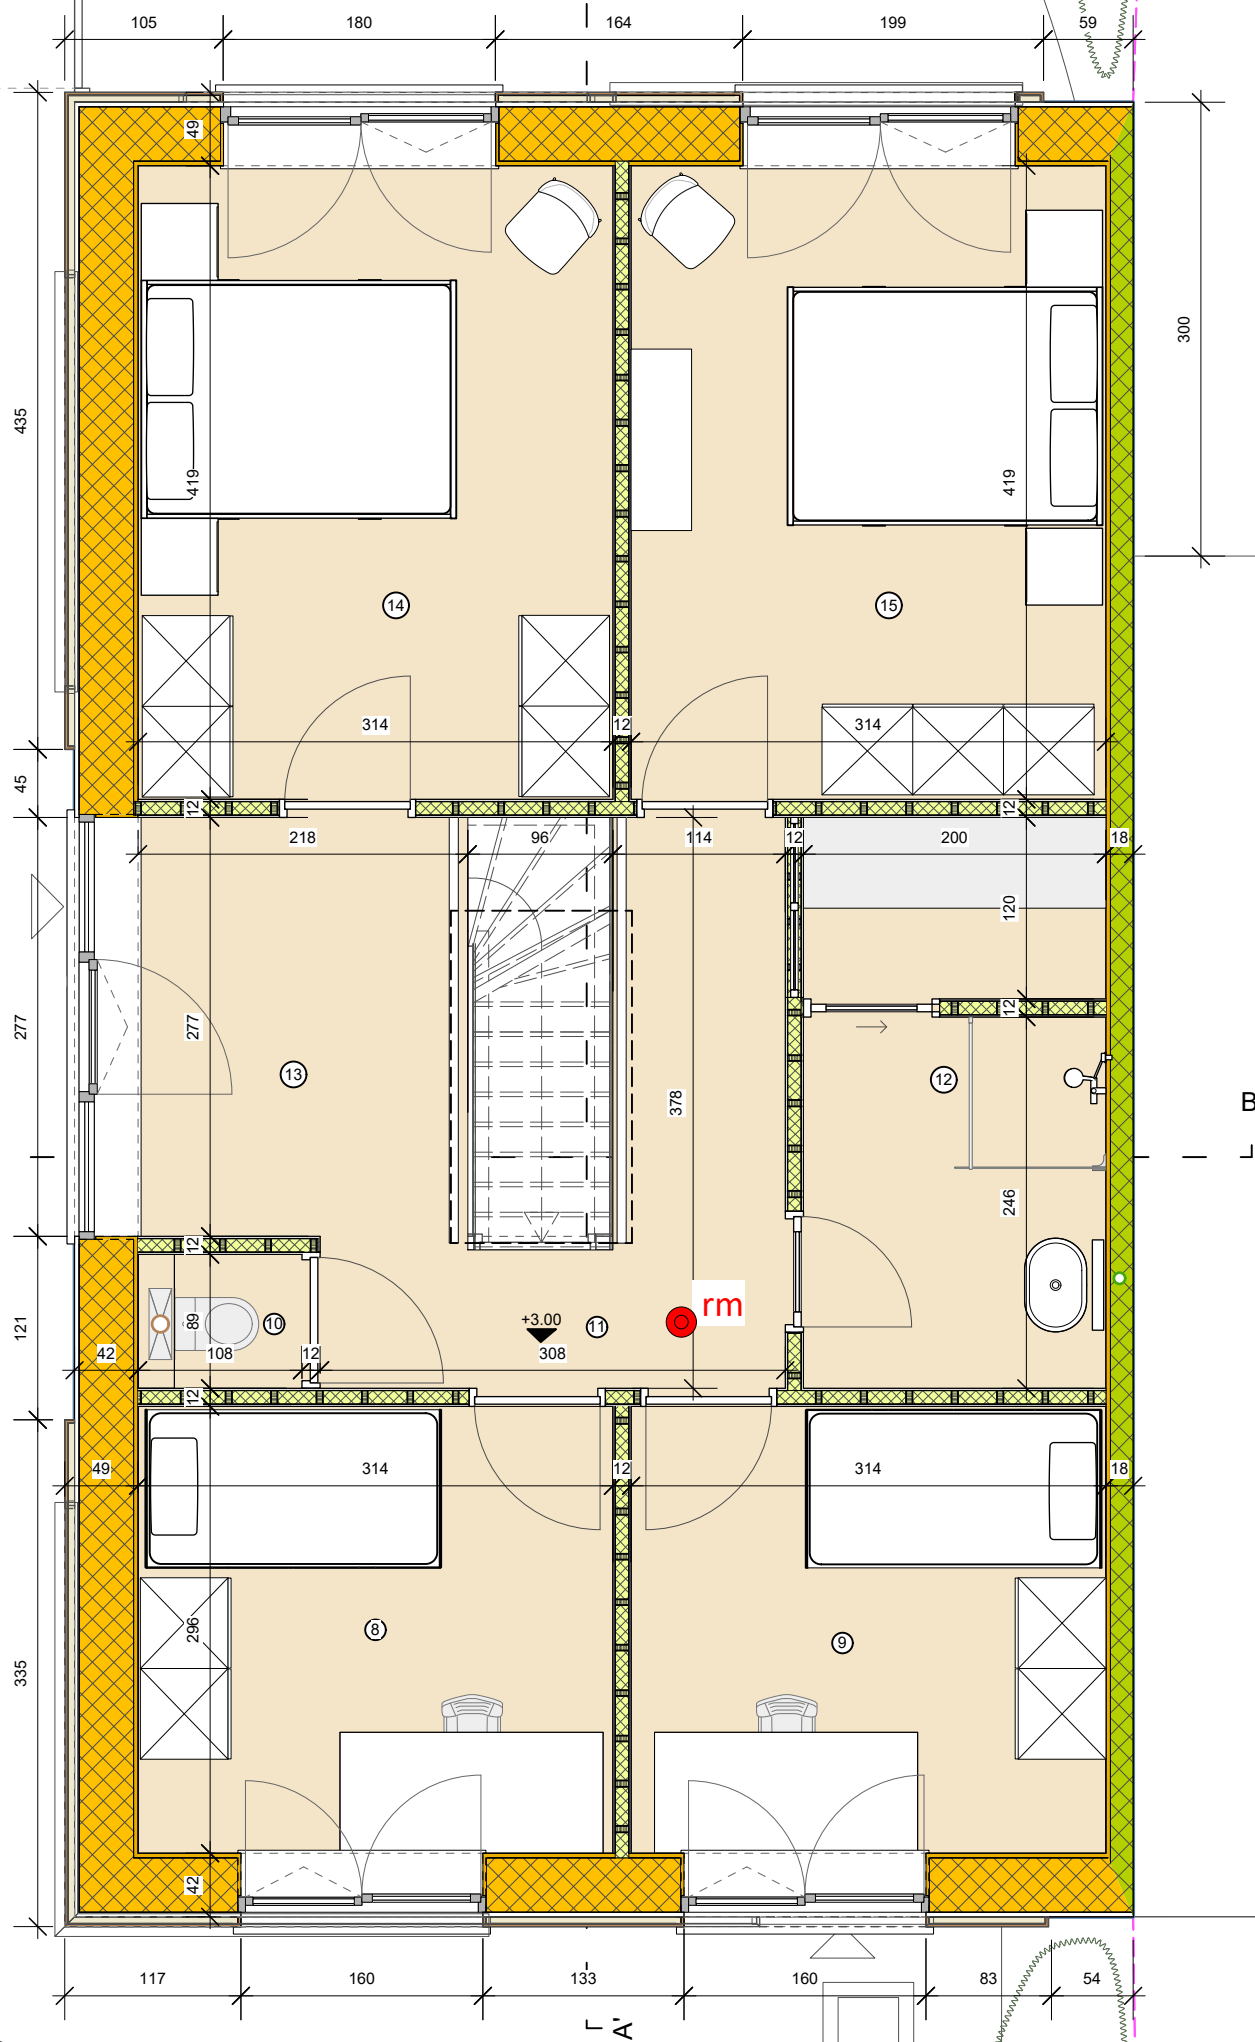

**ZIE BIJZONDERE
VOORWAARDE(N)**

LEGENDE OPPERVLAKTE NUTTIGE RUIMTES:

Woning - Verdieping	
8. Slaapkamer kind 1	Opp. 9,30 m ²
9. Slaapkamer kind 2	Opp. 9,30 m ²
10. WC	Opp. 1,00 m ²
11. Nachthal	Opp. 6,20 m ²
12. Badkamer met sauna	Opp. 7,50 m ²
13. Overloop	Opp. 6,20 m ²
14. Logeerkamer	Opp. 13,20 m ²
15. Slaapkamer ouders	Opp. 13,20 m ²
TOT. OPP.	65,90 m²

B

B'