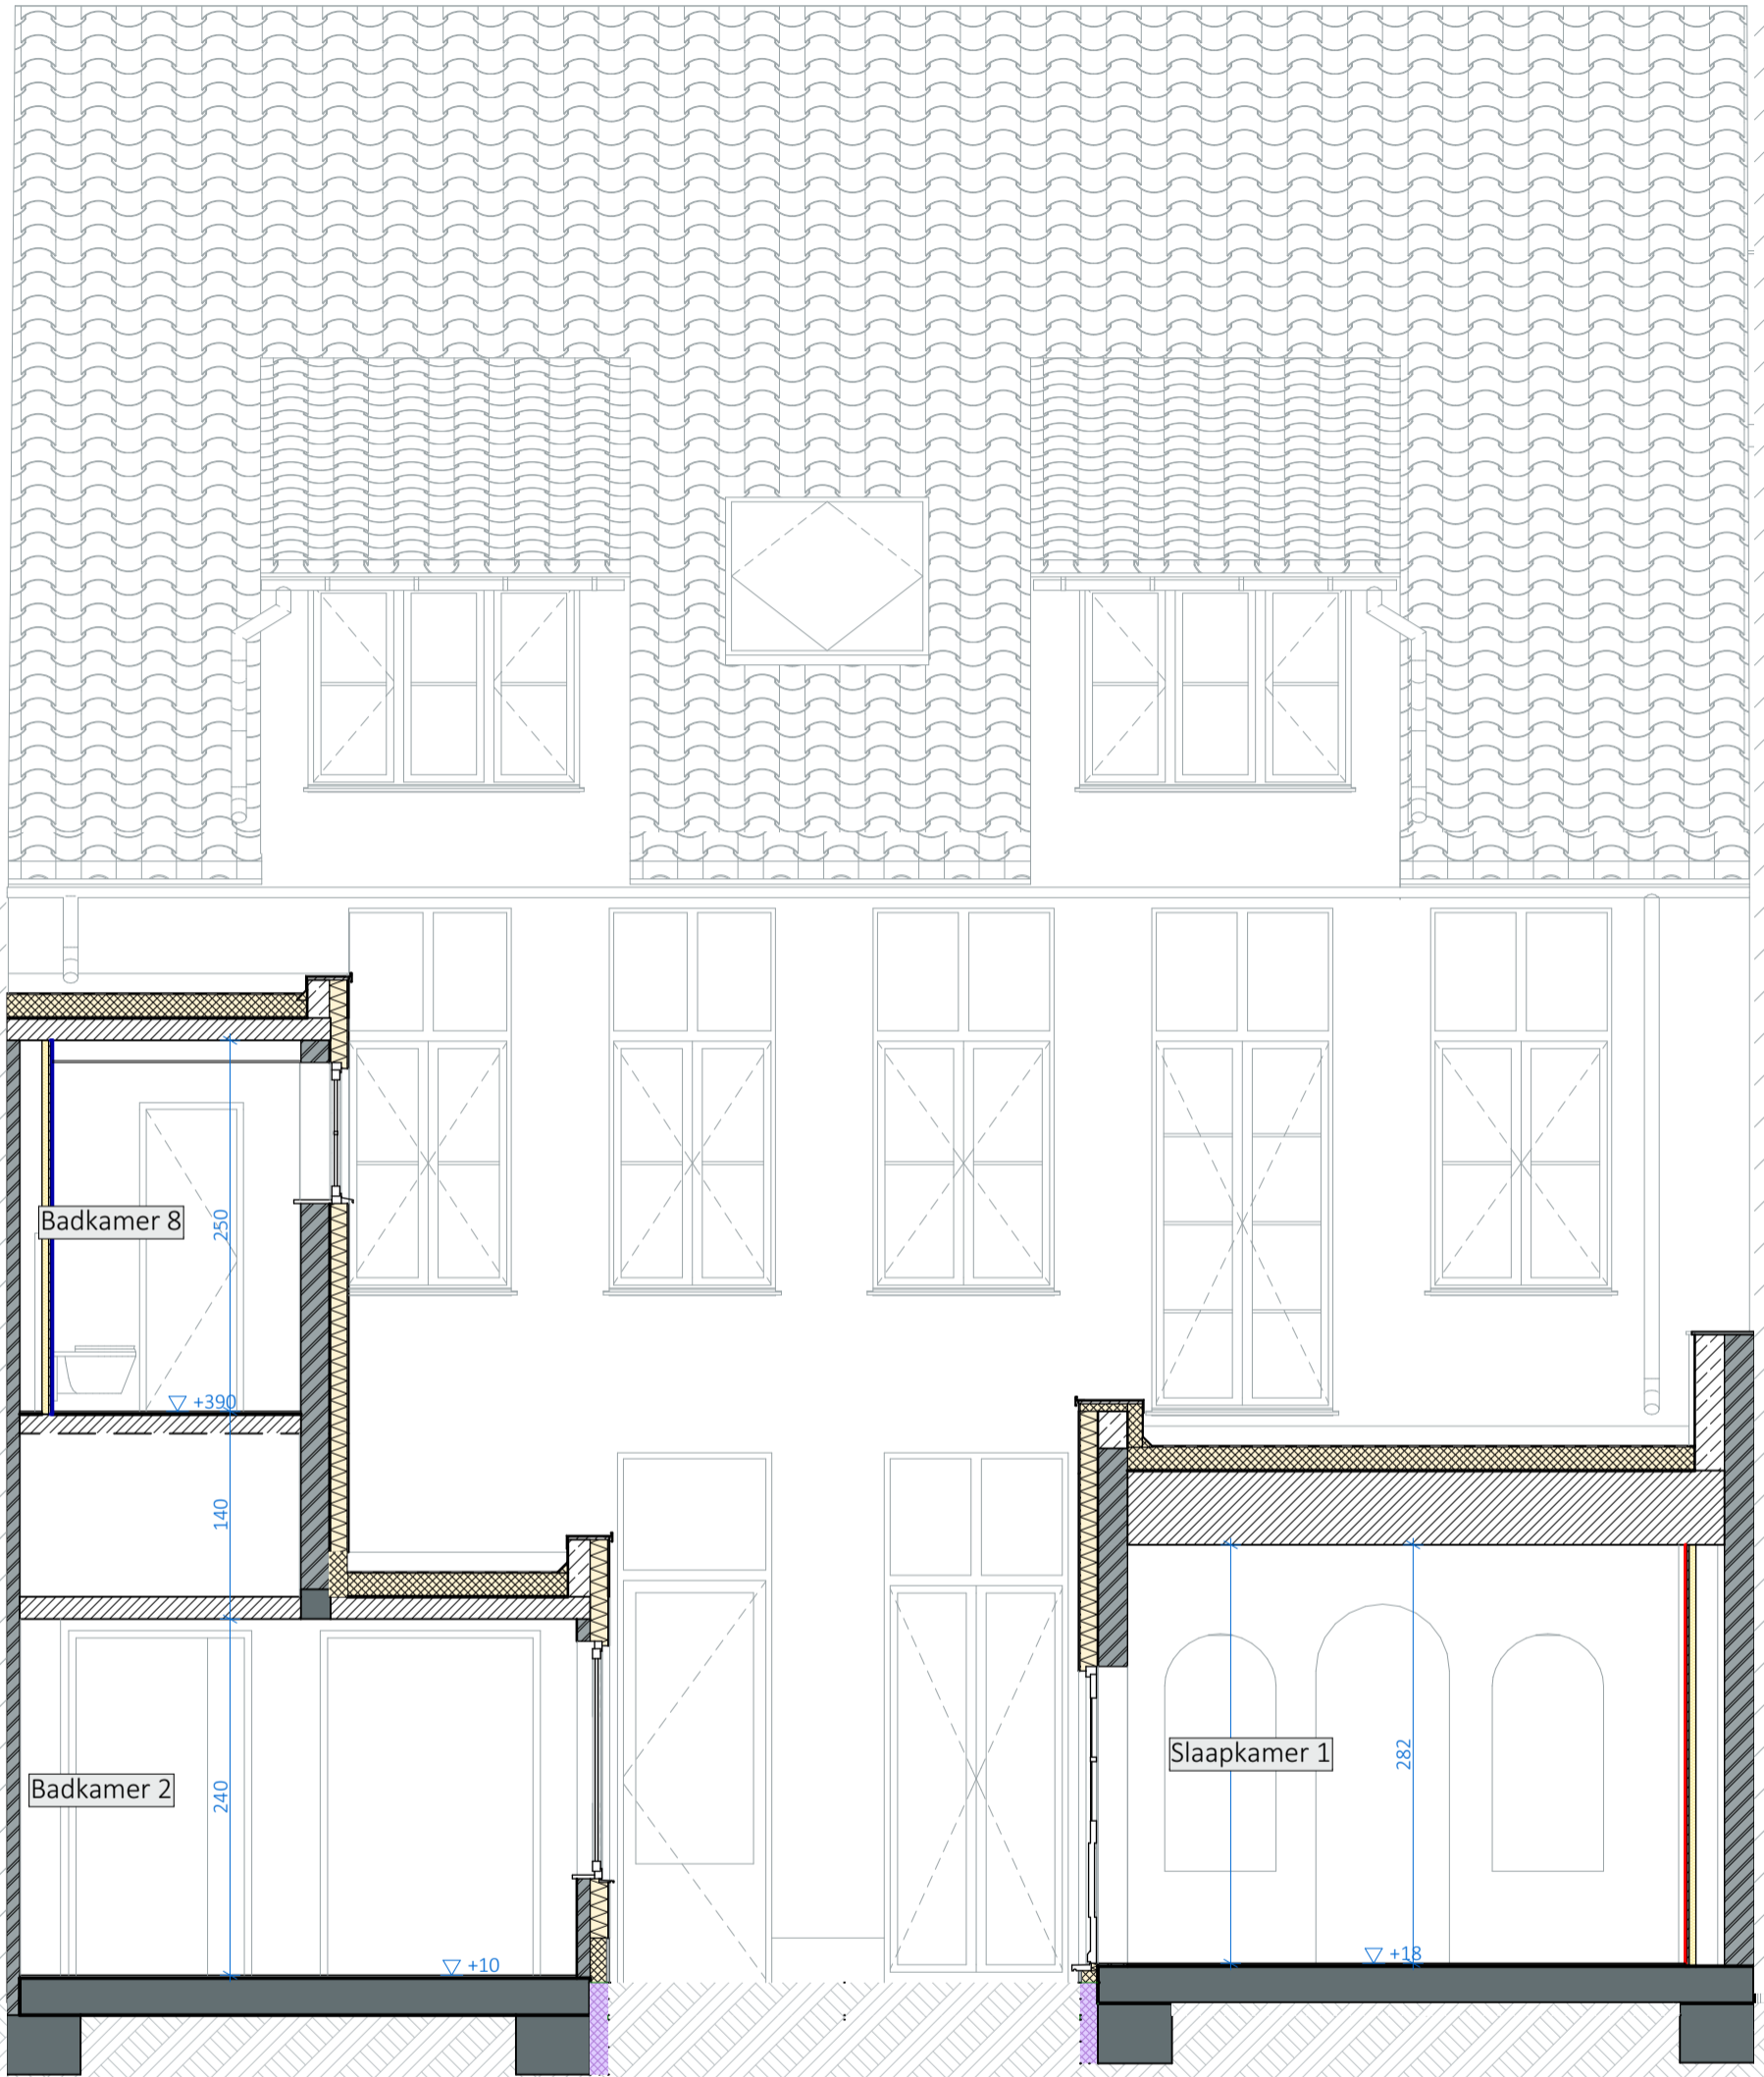

Sint- Katelijnsstraat 14

Sint- Katelijnsstraat 24

Doorsnede BB
Snedes

Coloc Sint Katelijnsstraat

4036-30

1:50

Schaal 1:50
Lengtematen, breedtematen en hoogtepeilen zijn uitgedrukt in centimeter.

13/02/2026

**ARCH
TECO**