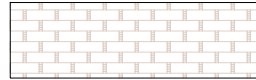

BESTAANDE SITUATIE

Legende voorgevel

Aanzicht gevelsteen voorgevel
kleur: Beige

Aanzicht gevelsteen voorgevel (buur #59)
kleur: licht rood

Aanzicht gevelbekleding kunststof
kleur: antraciet

Aanzicht gevelbekleding kunststof
kleur: blauw

Aanzicht helder glas

Aanzicht buitenschrijnwerk- aluminium
kleur: naturel

Aanzicht leien dakpannen
kleur: antraciet

Aanzicht dakpannen
kleur: antraciet

Arcering afbraak

Legende achtergevel

Aanzicht gevelsteen achtergevel
kleur: licht beige

Aanzicht gevelsteen achtergevel (buur #59)
kleur: licht rood

Aanzicht gevelsteen achtergevel (buur #55)
kleur: donker rood

Aanzicht gevelsteen achtergevel (buur #55)
kleur: wit geschilderd

Aanzicht helder glas