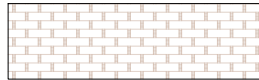

BESTAANDE SITUATIE

Legende voorgevel

Aanzicht gevelsteen voorgevel
kleur: Beige

Aanzicht gevelsteen voorgevel (buur #59)
kleur: licht rood

Aanzicht gevelbekleding kunststof
kleur: antraciet

Aanzicht gevelbekleding kunststof
kleur: blauw

Aanzicht helder glas

Aanzicht buitenschrijnwerk- aluminium
kleur: naturel

Aanzicht leien dakpannen
kleur: antraciet

Aanzicht dakpannen
kleur: antraciet

Arcering afbraak

Legende achtergevel

Aanzicht gevelsteen achtergevel
kleur: licht beige

Aanzicht gevelsteen achtergevel (buur #59)
kleur: licht rood

Aanzicht gevelsteen achtergevel (buur #55)
kleur: donker rood

Aanzicht gevelsteen achtergevel (buur #55)
kleur: wit geschilderd

Aanzicht helder glas