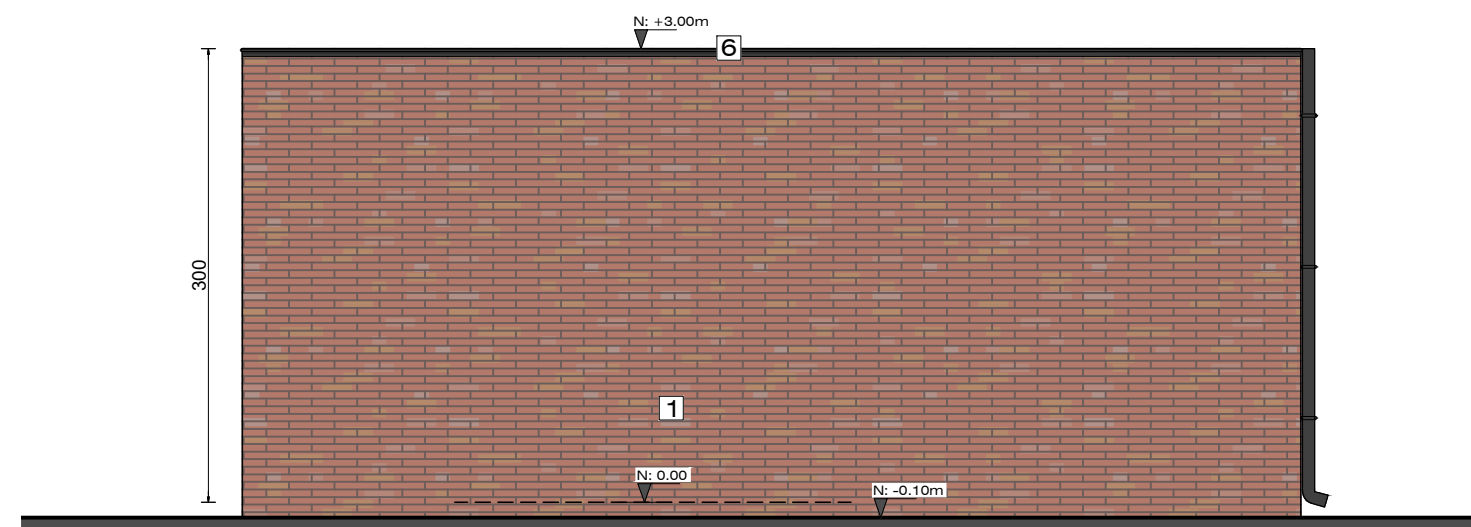

BOUWPLAATS

Désiré Mercierlaan 85b
9050 Gent

projectnaam

25.07.DMC_GB

project omschrijving

**BOUWEN VAN EEN
EENGEZINWONING**

plan

GEVEL RECHTS

voorwerp

BIJGEBOUW

datum **18/12/2025**

formaat
A3

schaal
1/50

*pagina nr in
planset*

GEVEL RECHTS BIJGEBOUW NIEUWE TOESTAND

0 1m 2m 3m 4m 5m
MAATLIJNEN ZIJN IN CM UITGEDRUKT SCHAAL 1/50