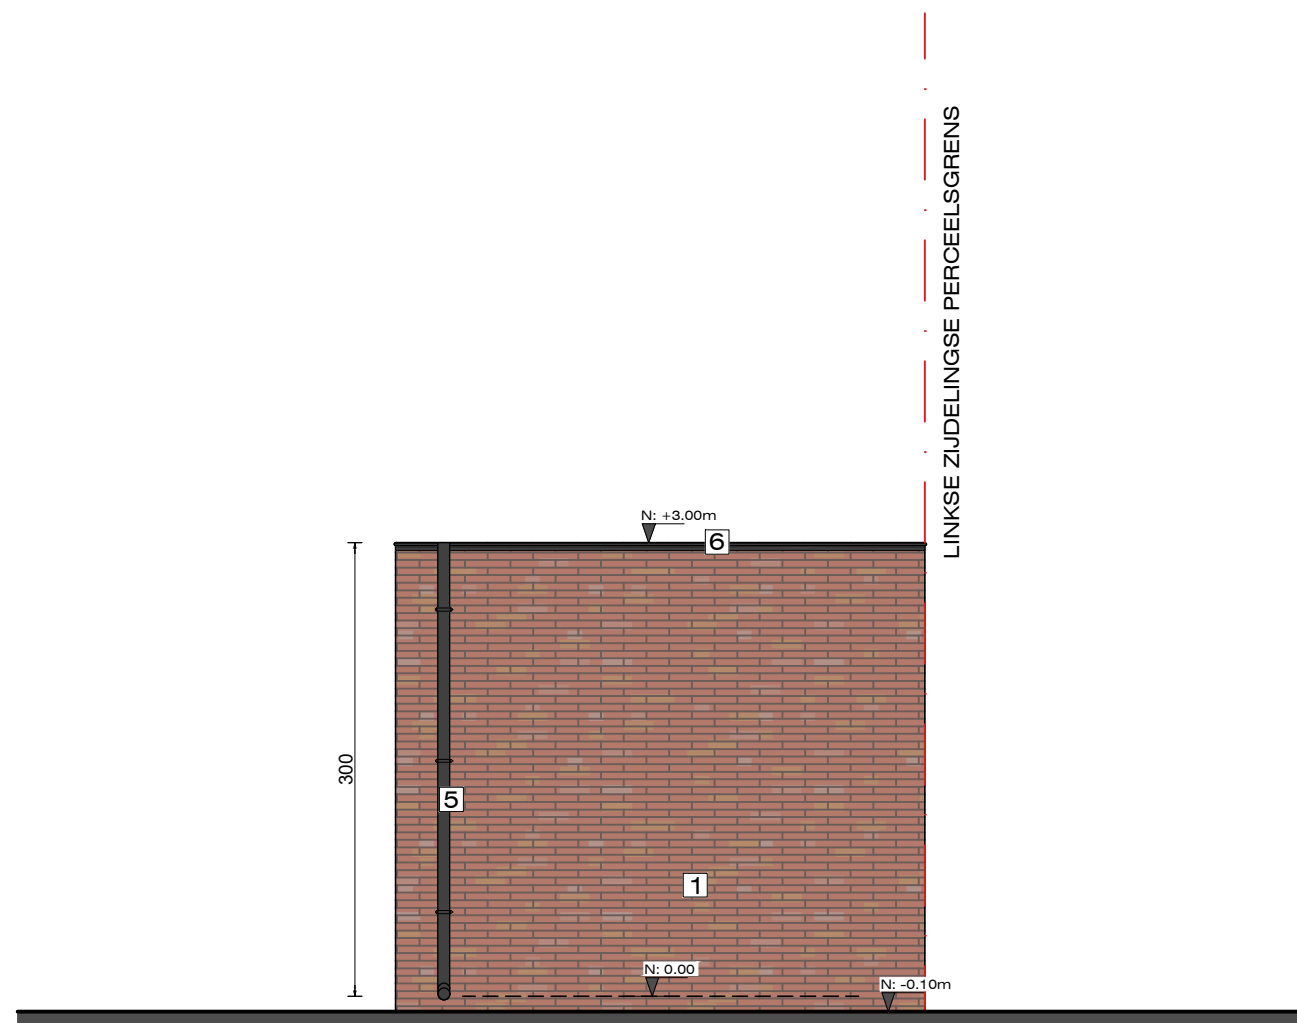

Désiré Mercierlaan 85b
9050 Gent

projectnaam

25.07.DMC_GB

project omschrijving

**BOUWEN VAN EEN
EENGEZINWONING**

plan

ACHTERGEVEL

voorwerp

BIJGEBOUW

datum **18/12/2025**

formaat
A3

schaal
1/50

*pagina nr in
planset*

**ACHTERGEVEL BIJGEBOUW
NIEUWE TOESTAND**