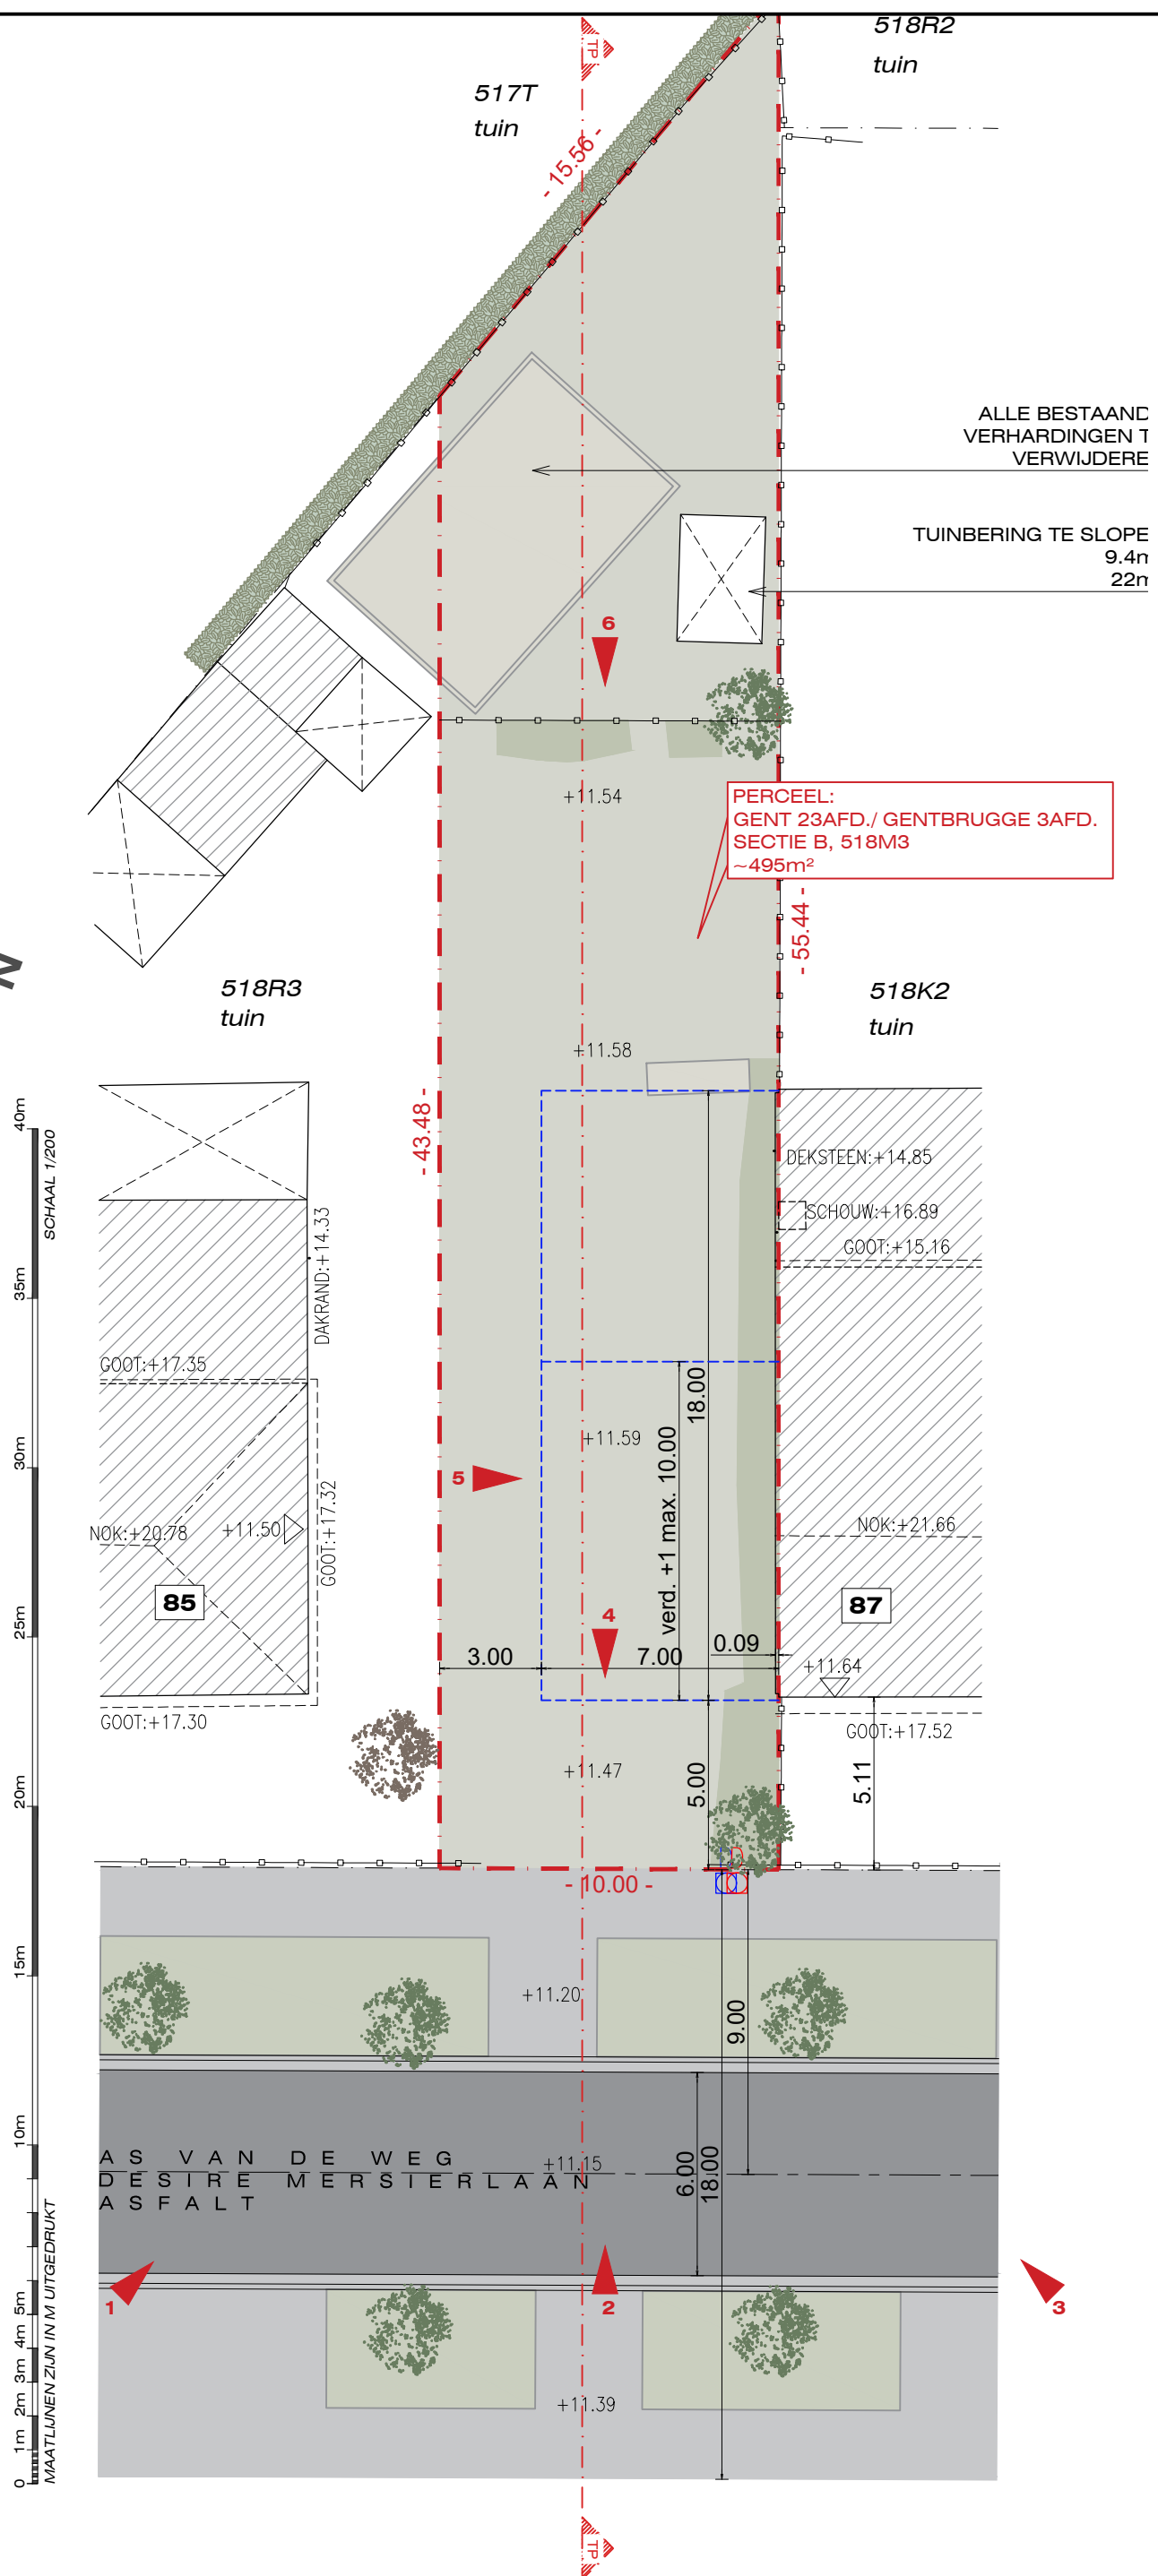

INPLANTINGSPLAN

BESTAANDE TOESTAND

ARCHITECT
AW ARCHITECTURE
ANNELEEN WINDEY
SMALLE HEERWEG 237
9080 LOCHRISTI

info@anneleenwindey.be
0498 23 75 38

BOUWHEER
Dhr & Mevr.
De Mulder - Celie
Senne & Jolien

Steenhouwersstraat 30
9050 Ledeberg

BOUWPLAATS
Désiré Mercierlaan 85b
9050 Gent

projectnaam
25.07.DMC_GB

project omschrijving
BOUWEN VAN EEN EENGEZINWONING

plan
INPLANTINGSPLAN
voorwerp

datum **18/12/2025**

formaat
A3

schaal
1/200

pagina nr in
planset