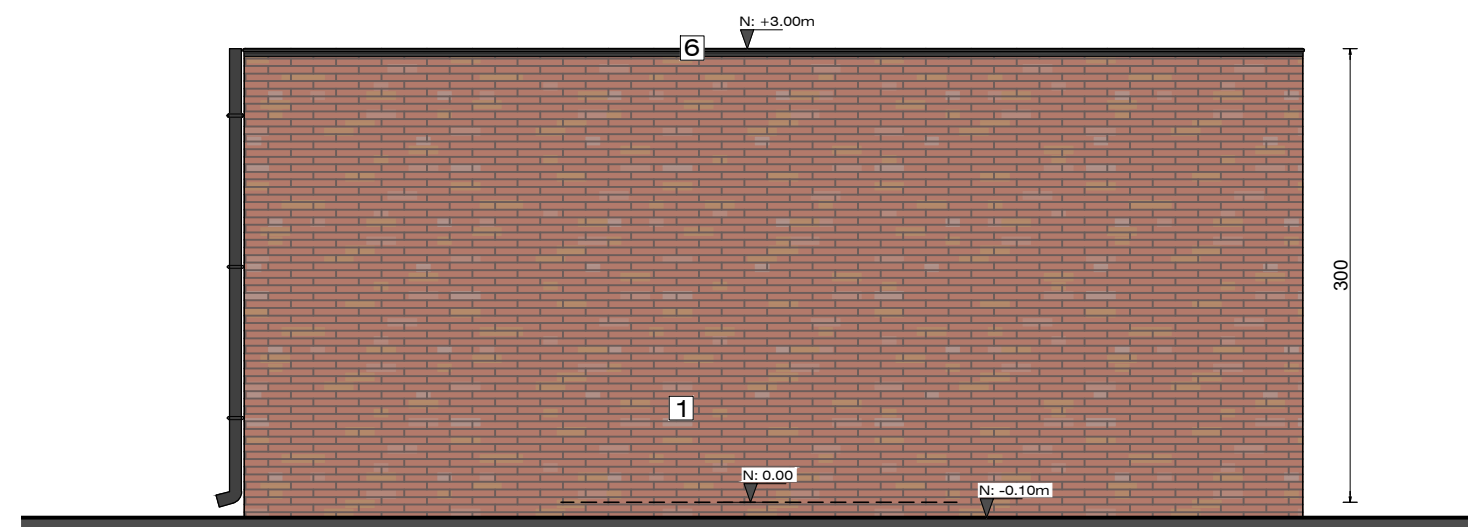

BOUWPLAATS

Désiré Mercierlaan 85b
9050 Gent

projectnaam

25.07.DMC_GB

project omschrijving

**BOUWEN VAN EEN
EENGEZINWONING**

plan

ACHTERGEVEL

voorwerp

BIJGEBOUW

datum **18/12/2025**

formaat
A3

schaal
1/50

*pagina nr in
planset*

GEVEL RECHTS BIJGEBOUW NIEUWE TOESTAND