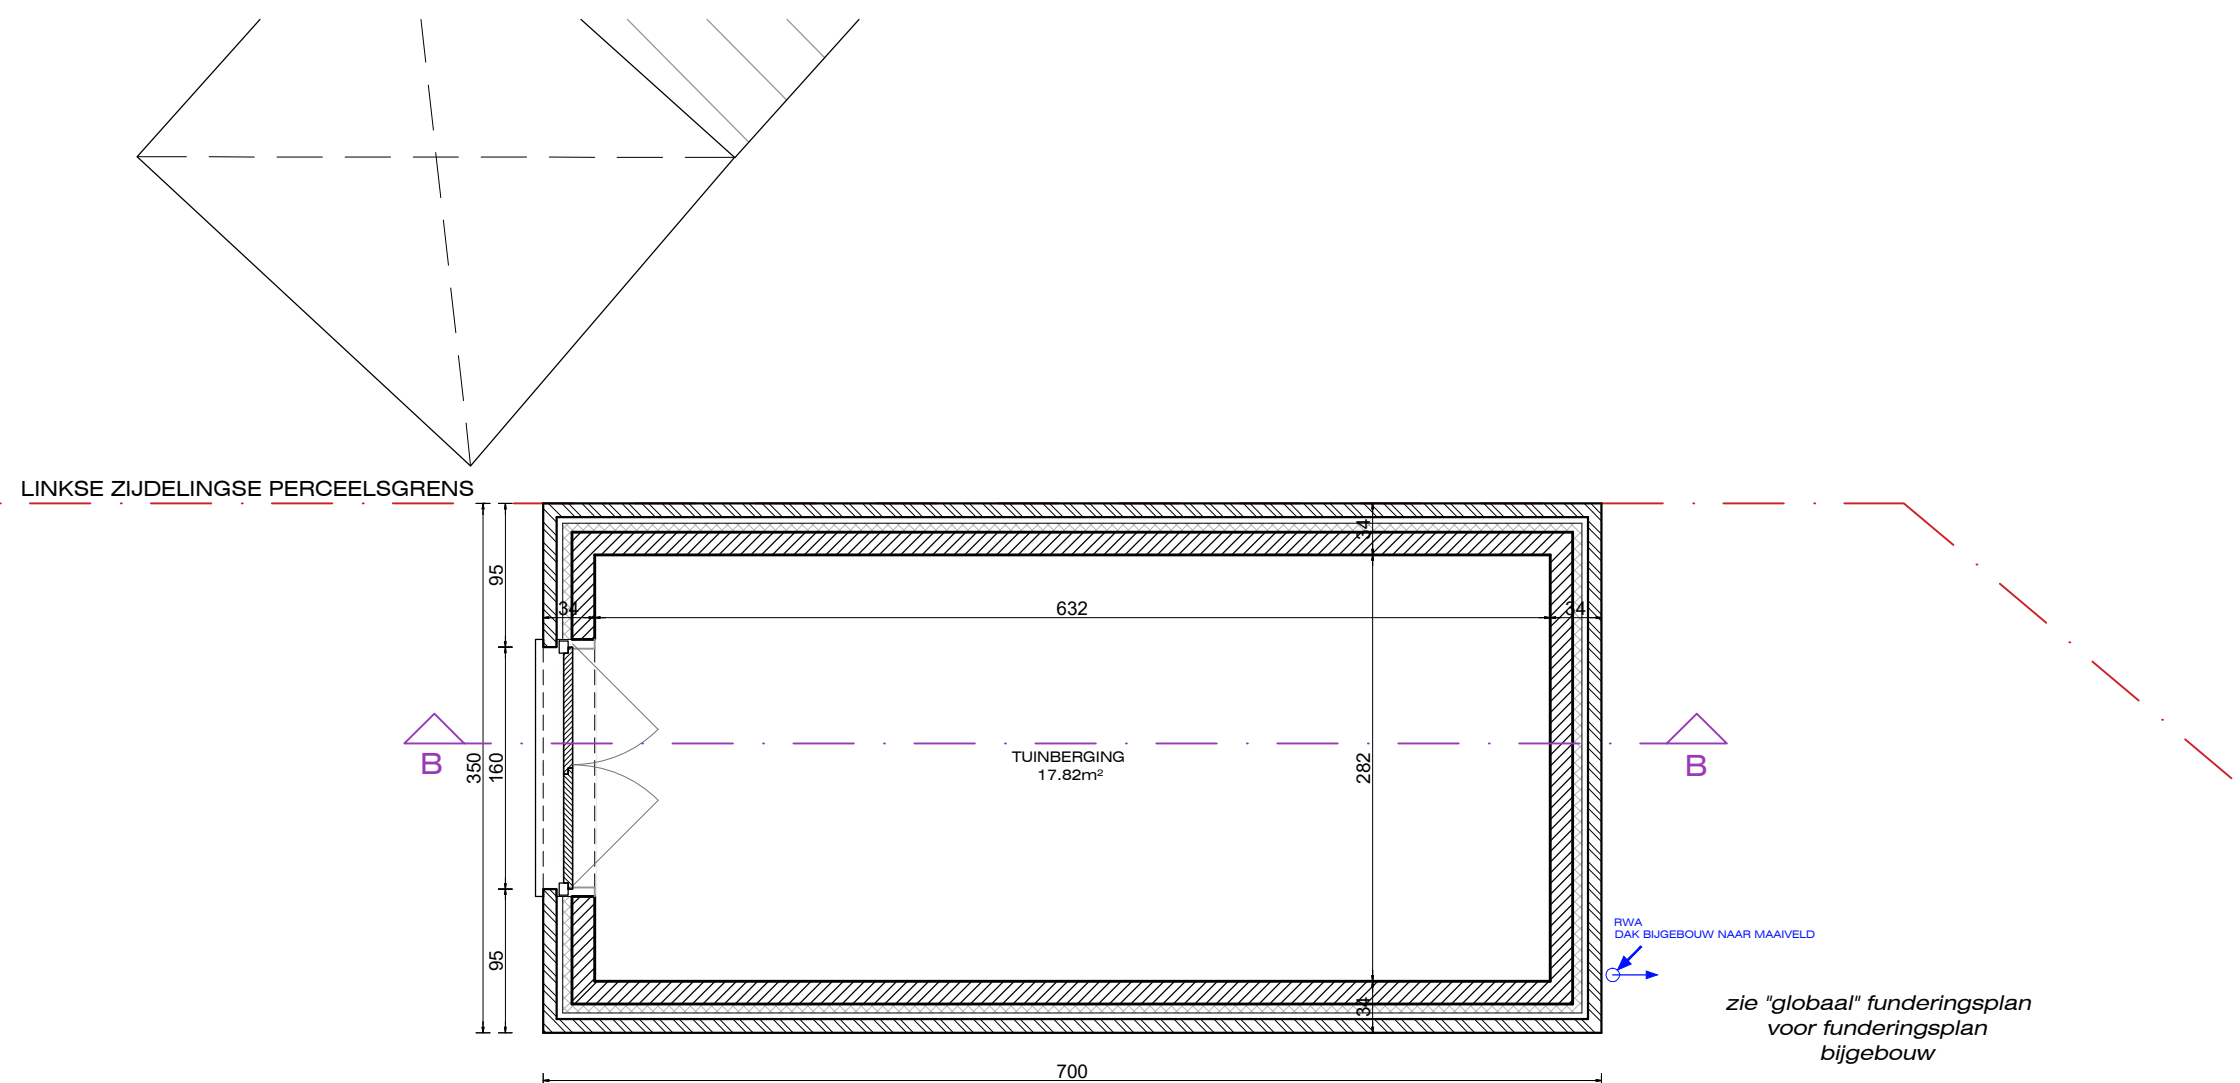

Désiré Mercierlaan 85b
9050 Gent

projectnaam

25.07.DMC_GB

project omschrijving

BOUWEN VAN EEN
EENGEZINWONING

plan

GRONDPLAN

voorwerp

BIJGEBOUW

datum 18/12/2025

formaat
A3

schaal
1/50

pagina nr in
planset

**GRONDPLAN BIJGEBOUW
NIEUWE TOESTAND**

0 1m 2m 3m 4m 5m
MAATLIJNEN ZIJN IN CM UITGEDRUKT SCHAAL 1/50