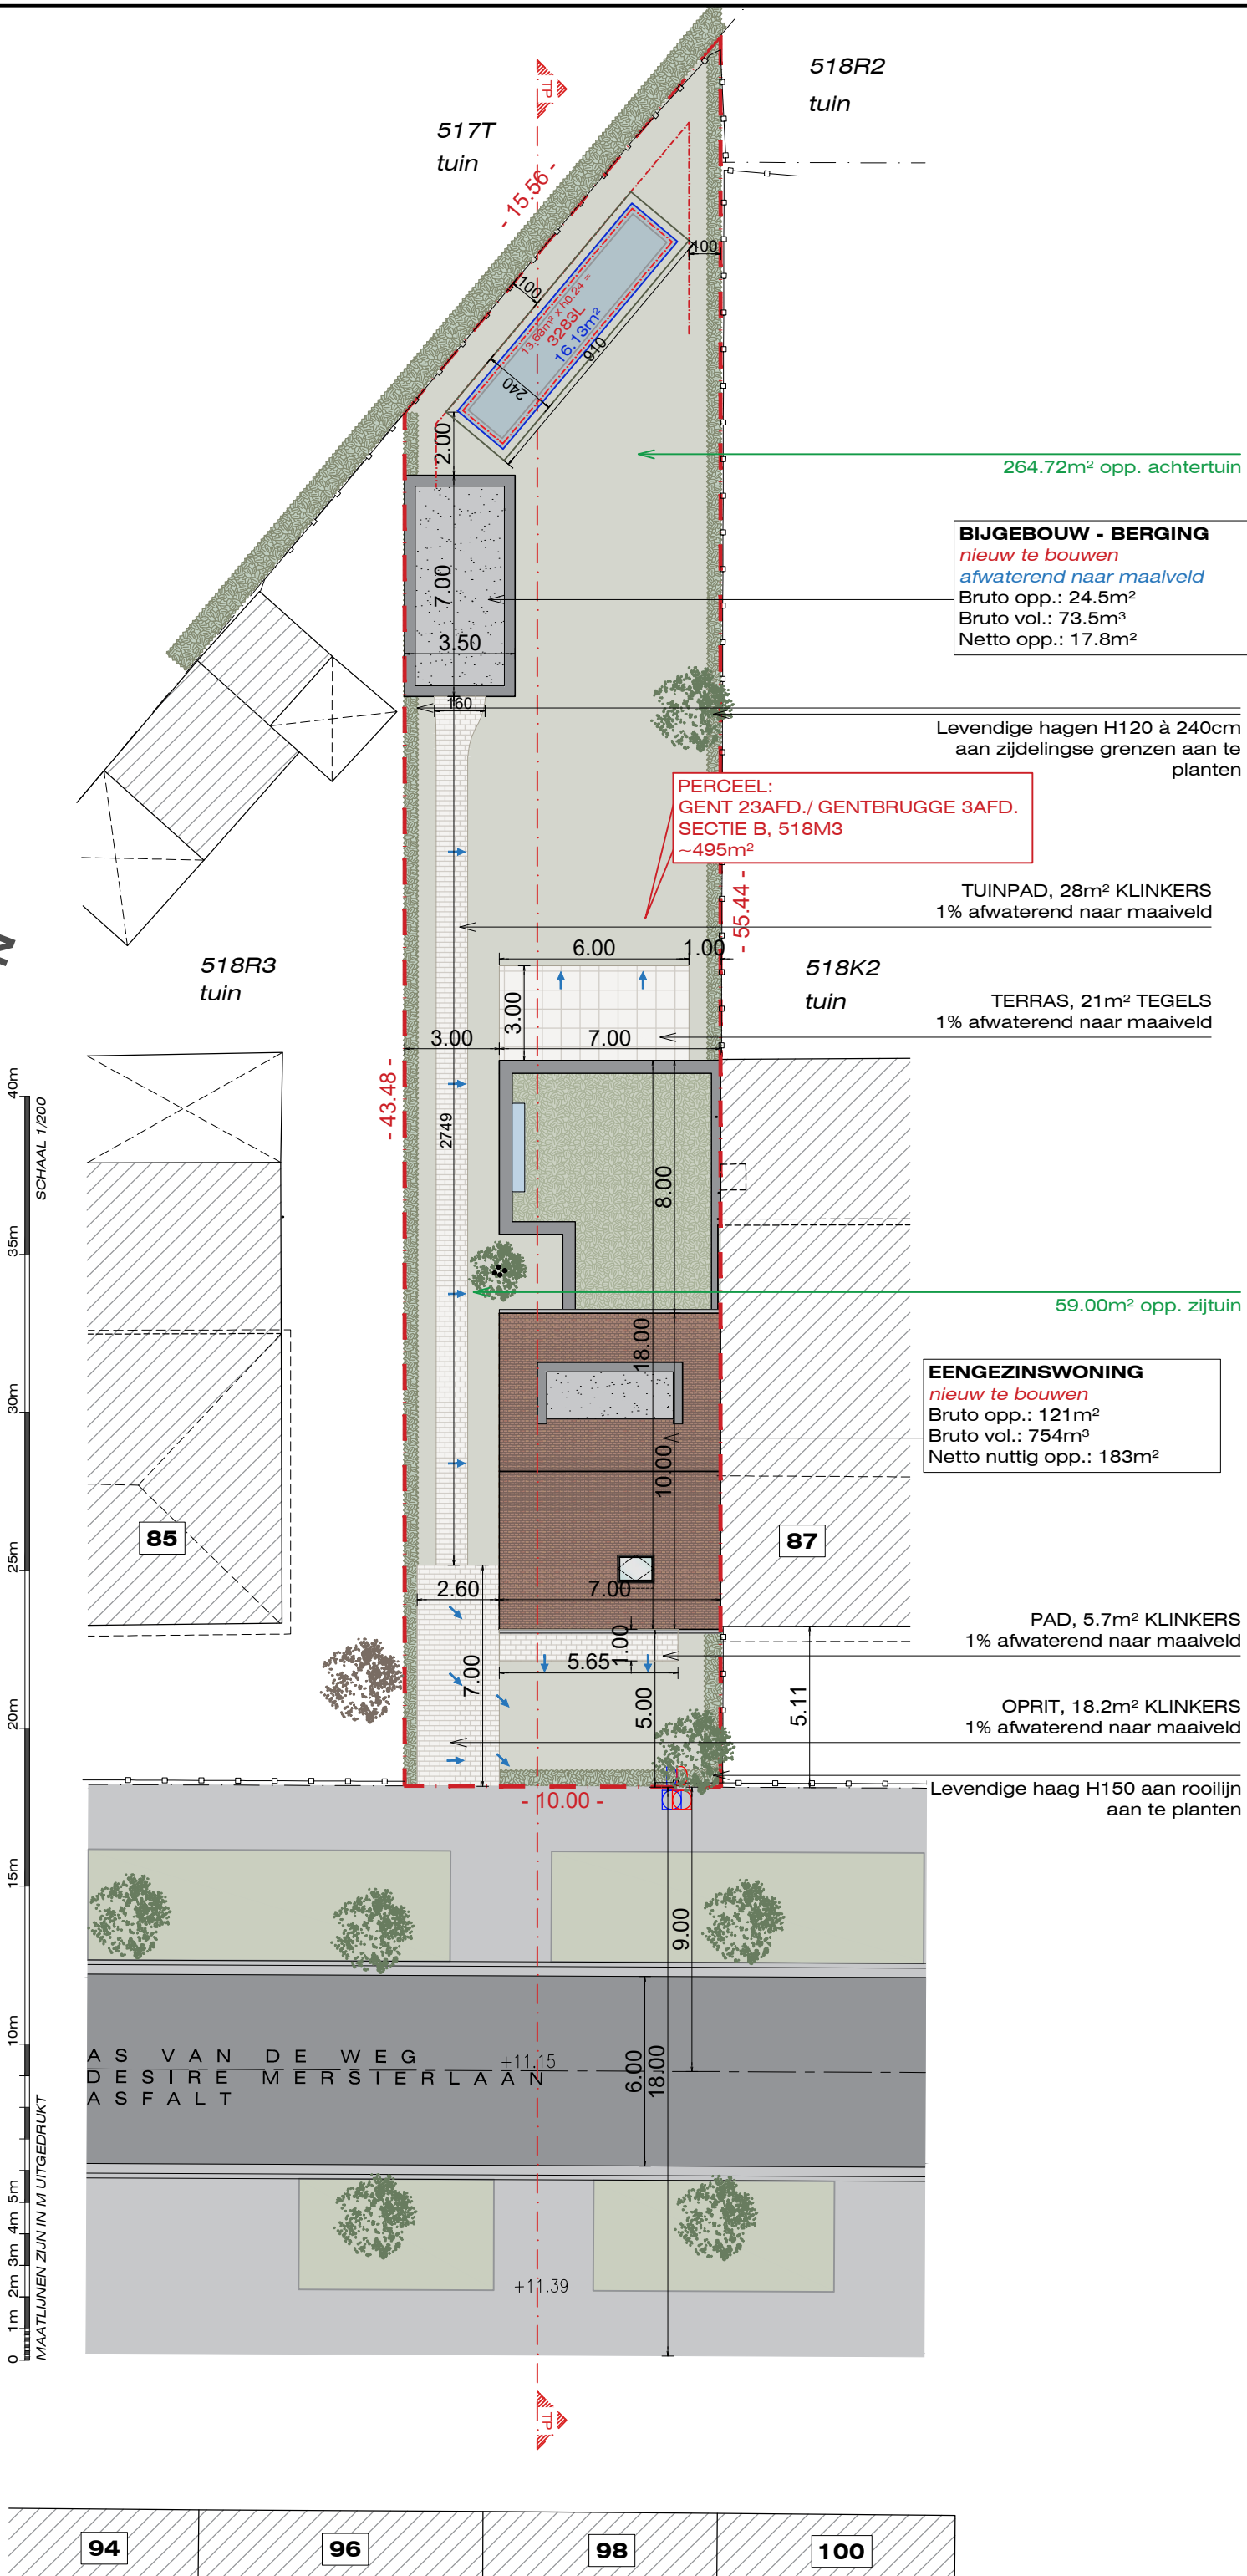

INPLANTINGSPLAN

NIEUWE TOESTAND

ARCHITECT

AW ARCHITECTURE
ANNELEEN WINDEY
SMALLE HEERWEG 237
9080 LOCHRISTI

info@anneleenwindey.be
0498 23 75 38

BOUWHEER

Dhr & Mevr.
De Mulder - Celie
Senne & Jolien

Steenhouwersstraat 30
9050 Ledeberg

BOUWPLAATS

Désiré Mercierlaan 85b
9050 Gent

projectnaam

25.07.DMC_GB

project omschrijving

BOUWEN VAN EEN
EENGEZINSWONING

plan

INPLANTINGSPLAN

voorwerp

datum 12/02/2026

formaat
A3

schaal
1/200

pagina nr in
planset