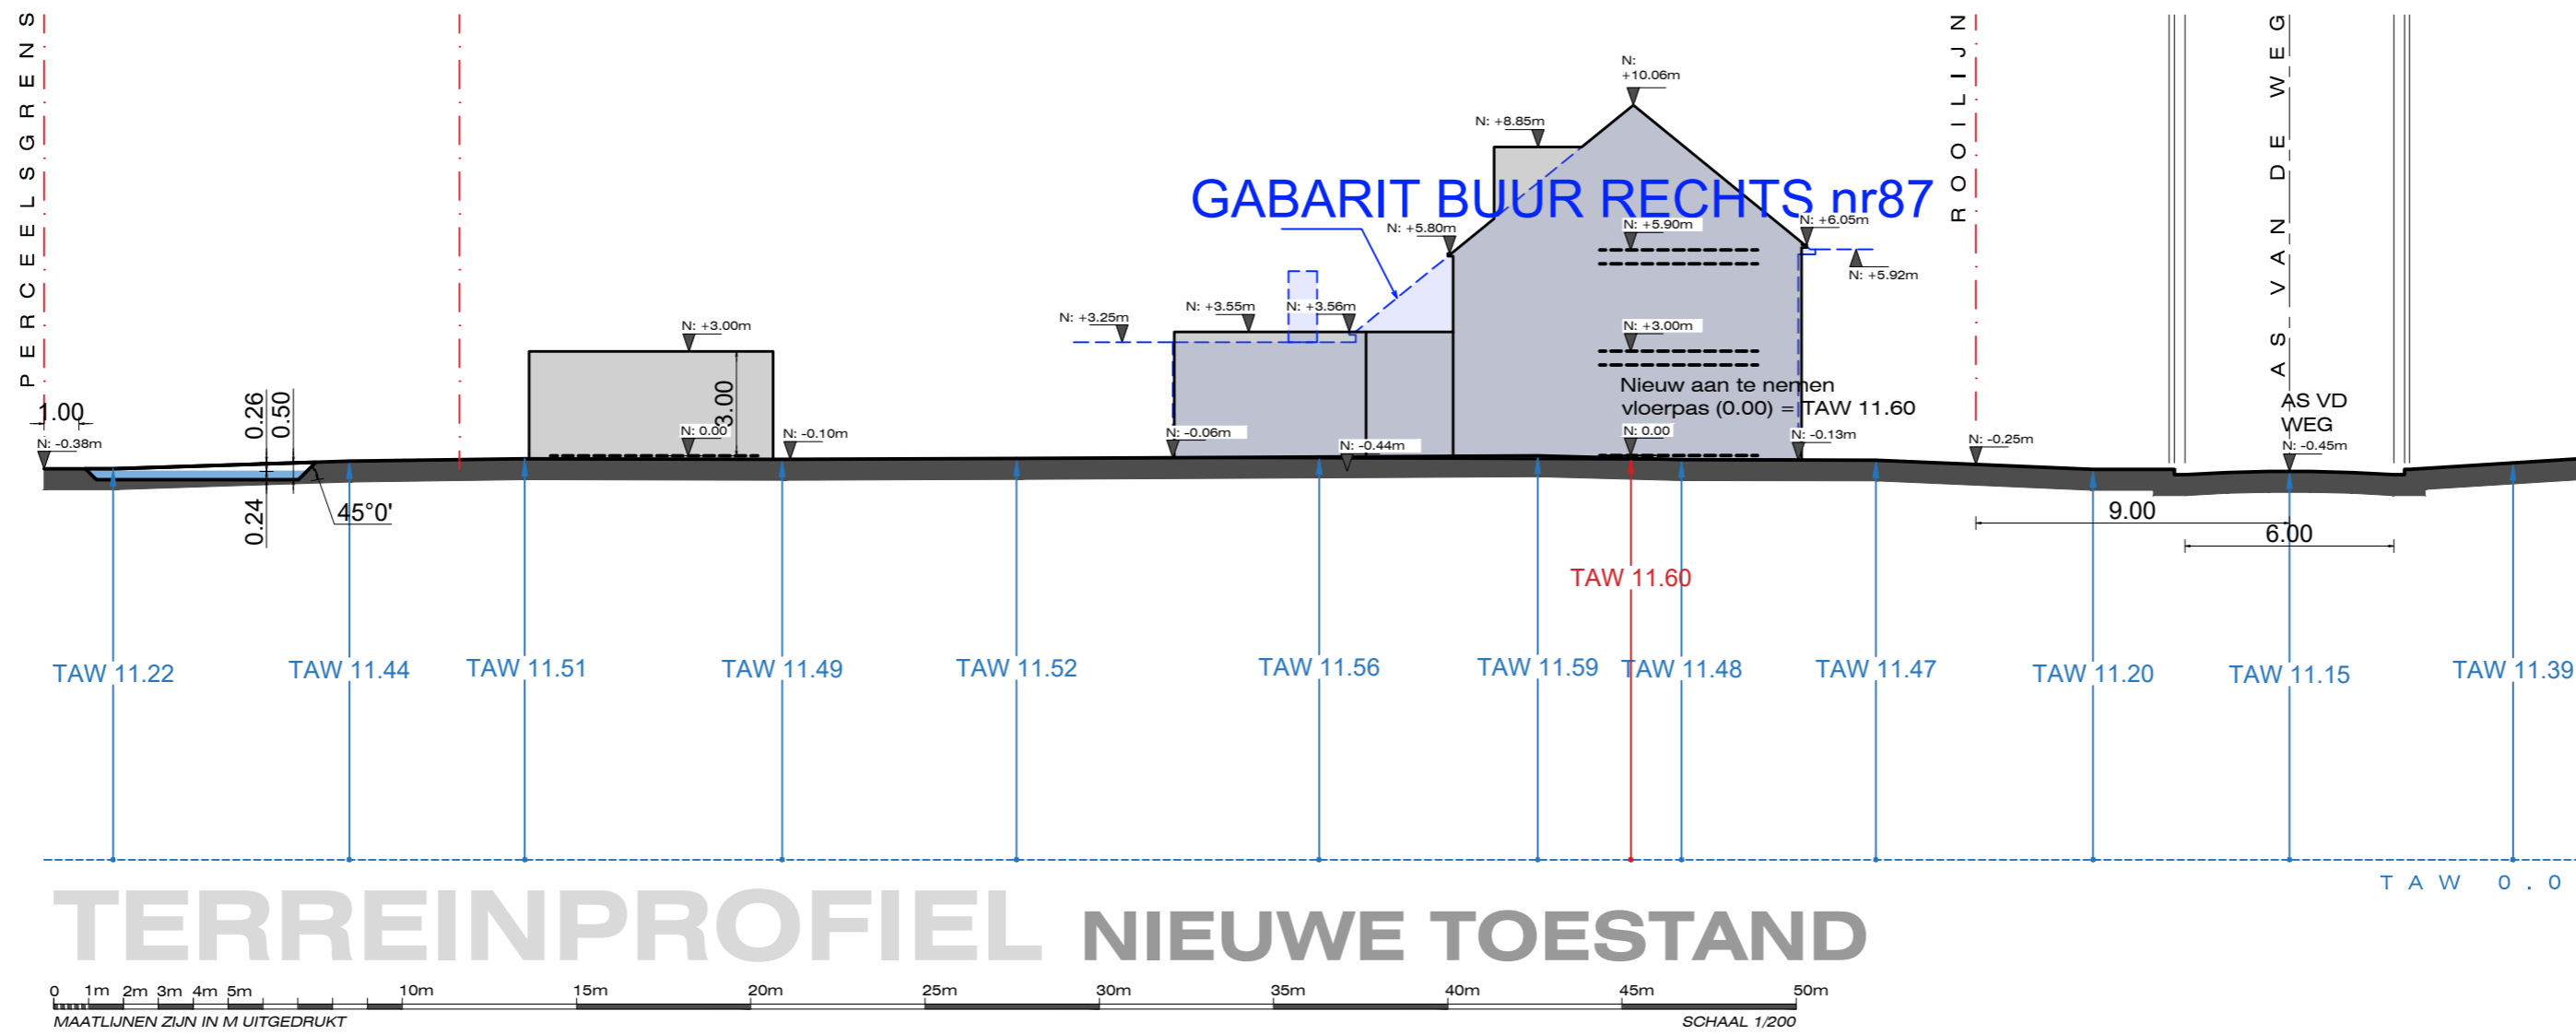

BOUWPLAATS

Désiré Mercierlaan 85b
 9050 Gent

projectnaam

25.07.DMC_GB

project omschrijving

BOUWEN VAN EEN
 EENGEZINWONING

plan
TERREINPROFIEL
 voorwerp

datum 18/12/2025

formaat
A2
 schaal
1/200

pagina nr in
 planset