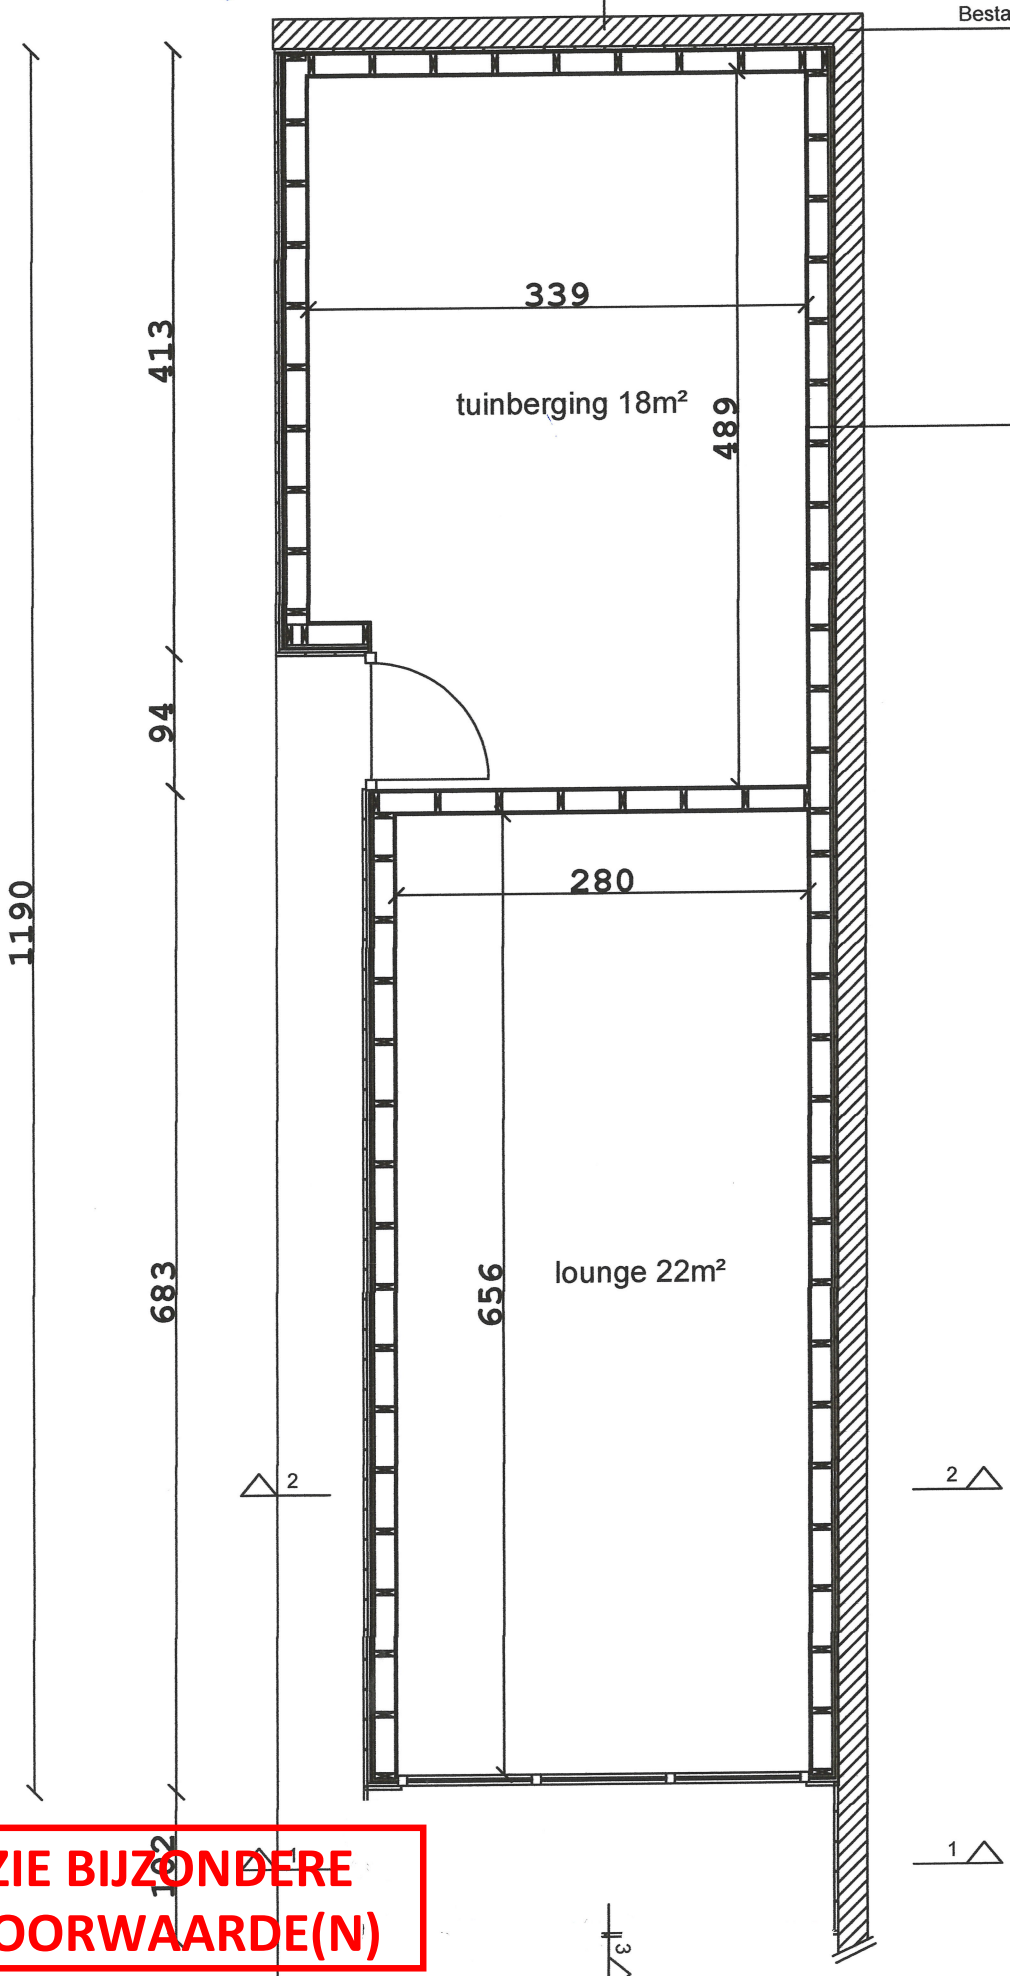

inplanting nieuwe bestaand

- OSB 15 mm
- Glaswol 140 mm, R = 4
- CLS 138/38
- Houtvezelplaat 18 mm
- Regelwerk 21x45 mm
- Thermovuren planchetten

ZIE BIJZONDERE VOORWAARDE(N)