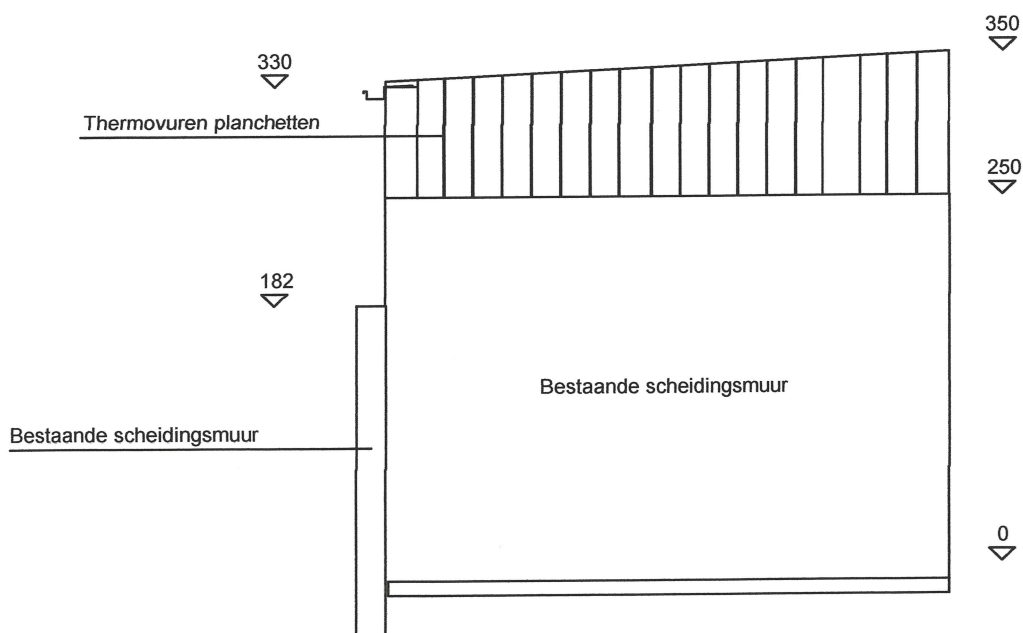

BA_Kaarderijstraat_45_C_N_3_constructieve tekening tuinhuis nieuwe toestand

**ZIE BIJZONDERE
VOORWAARDE(N)**

Voorgevel

Steven Mahieu Kaarderijstraat 45, 9000 Gent

Schaal 1/50

Achtergevel

Steven Mahieu Kaarderijstraat 45, 9000 Gent

Schaal 1/50