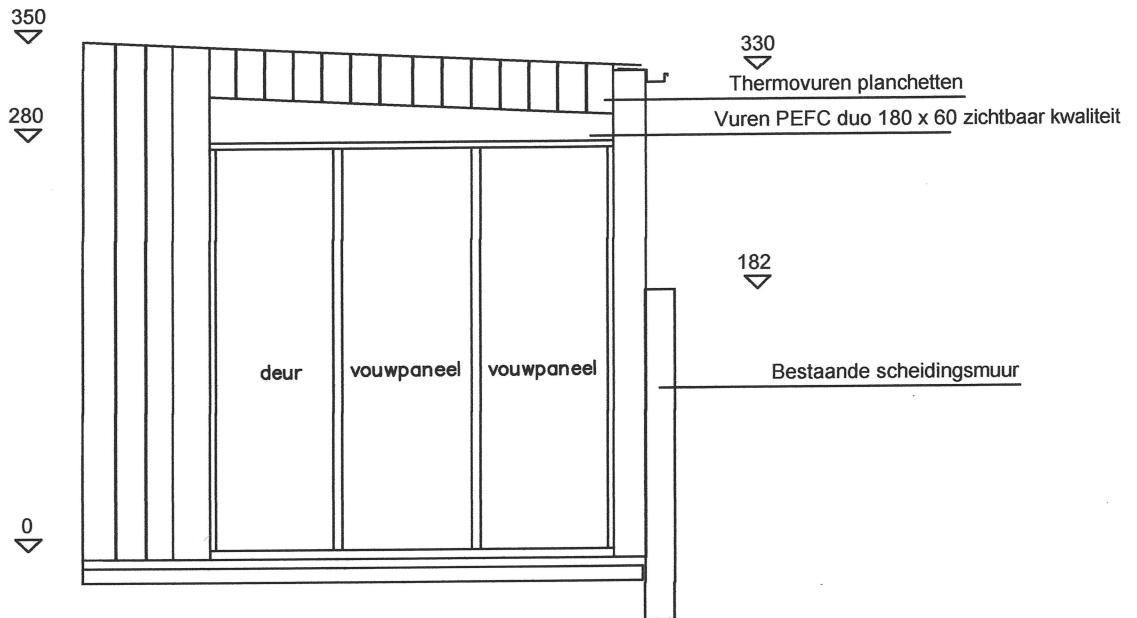

BA_Kaarderijstraat_45_C_N_3_constructieve tekening tuinhuis nieuwe toestand

**ZIE BIJZONDERE
VOORWAARDE(N)**

Voorgevel

Steven Mahieu Kaarderijstraat 45, 9000 Gent

Schaal 1/50

Achtergevel

Steven Mahieu Kaarderijstraat 45, 9000 Gent

Schaal 1/50