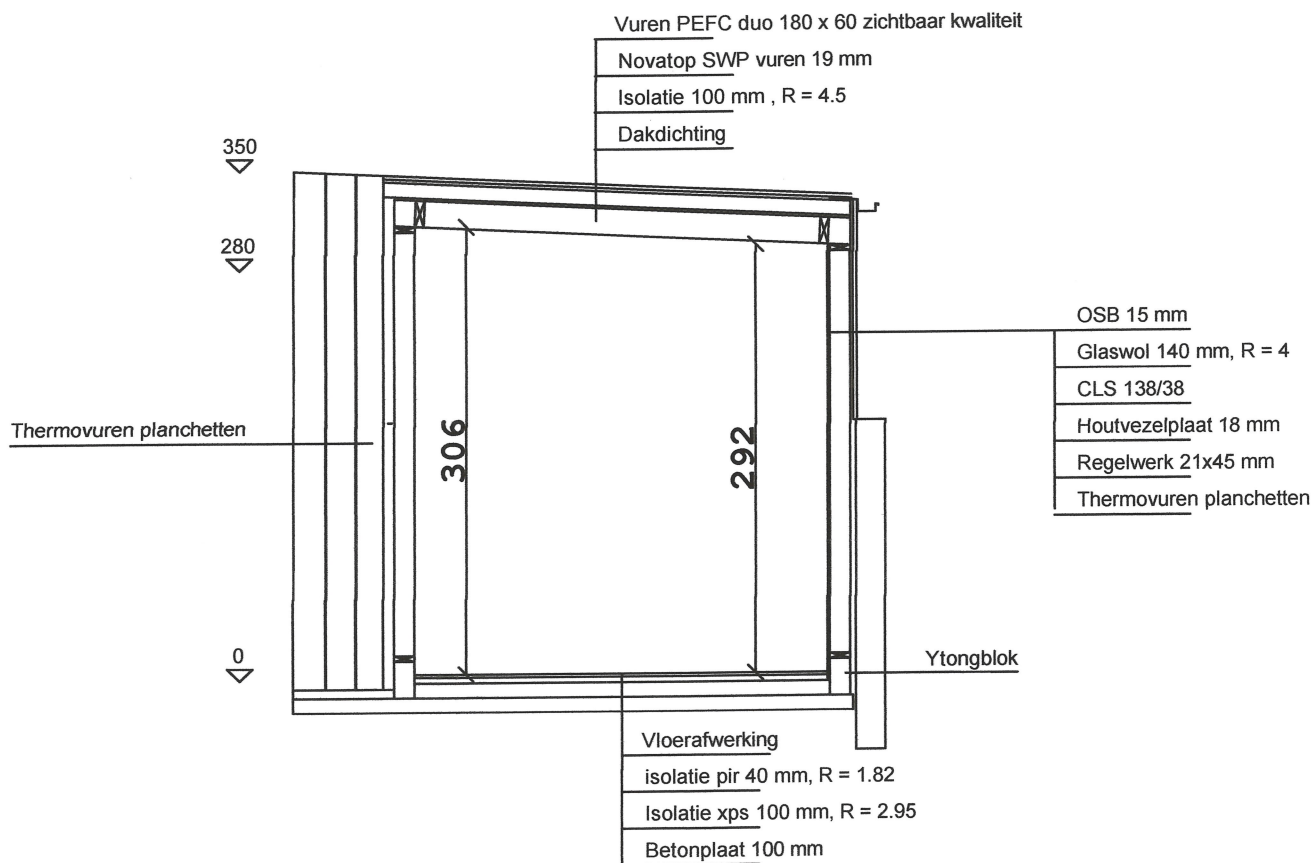

BA_Kaarderijstraat_45_C_N_4_constructieve tekening tuinhuis nieuwe toestand

**ZIE BIJZONDERE
 VOORWAARDE(N)**

Snede 1-1	Steven Mahieu Kaarderijstraat 45, 9000 Gent	Schaal 1/50
-----------	---	-------------

SNede 2-2	Steven Mahieu Kaarderijstraat 45, 9000 Gent	Schaal 1/50
-----------	---	-------------