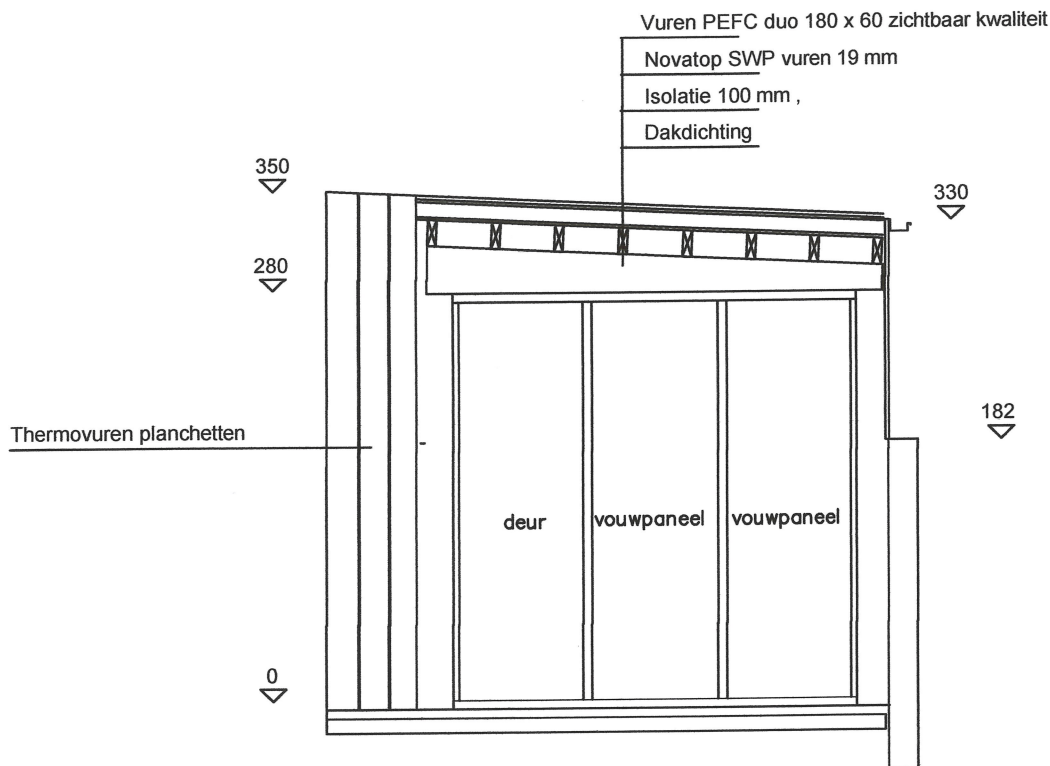

BA_Kaarderijstraat_45_C_N_4_constructieve tekening tuinhuis nieuwe toestand

**ZIE BIJZONDERE
 VOORWAARDE(N)**

Snede 1-1	Steven Mahieu Kaarderijstraat 45, 9000 Gent	Schaal 1/50
-----------	---	-------------

SNede 2-2	Steven Mahieu Kaarderijstraat 45, 9000 Gent	Schaal 1/50
-----------	---	-------------