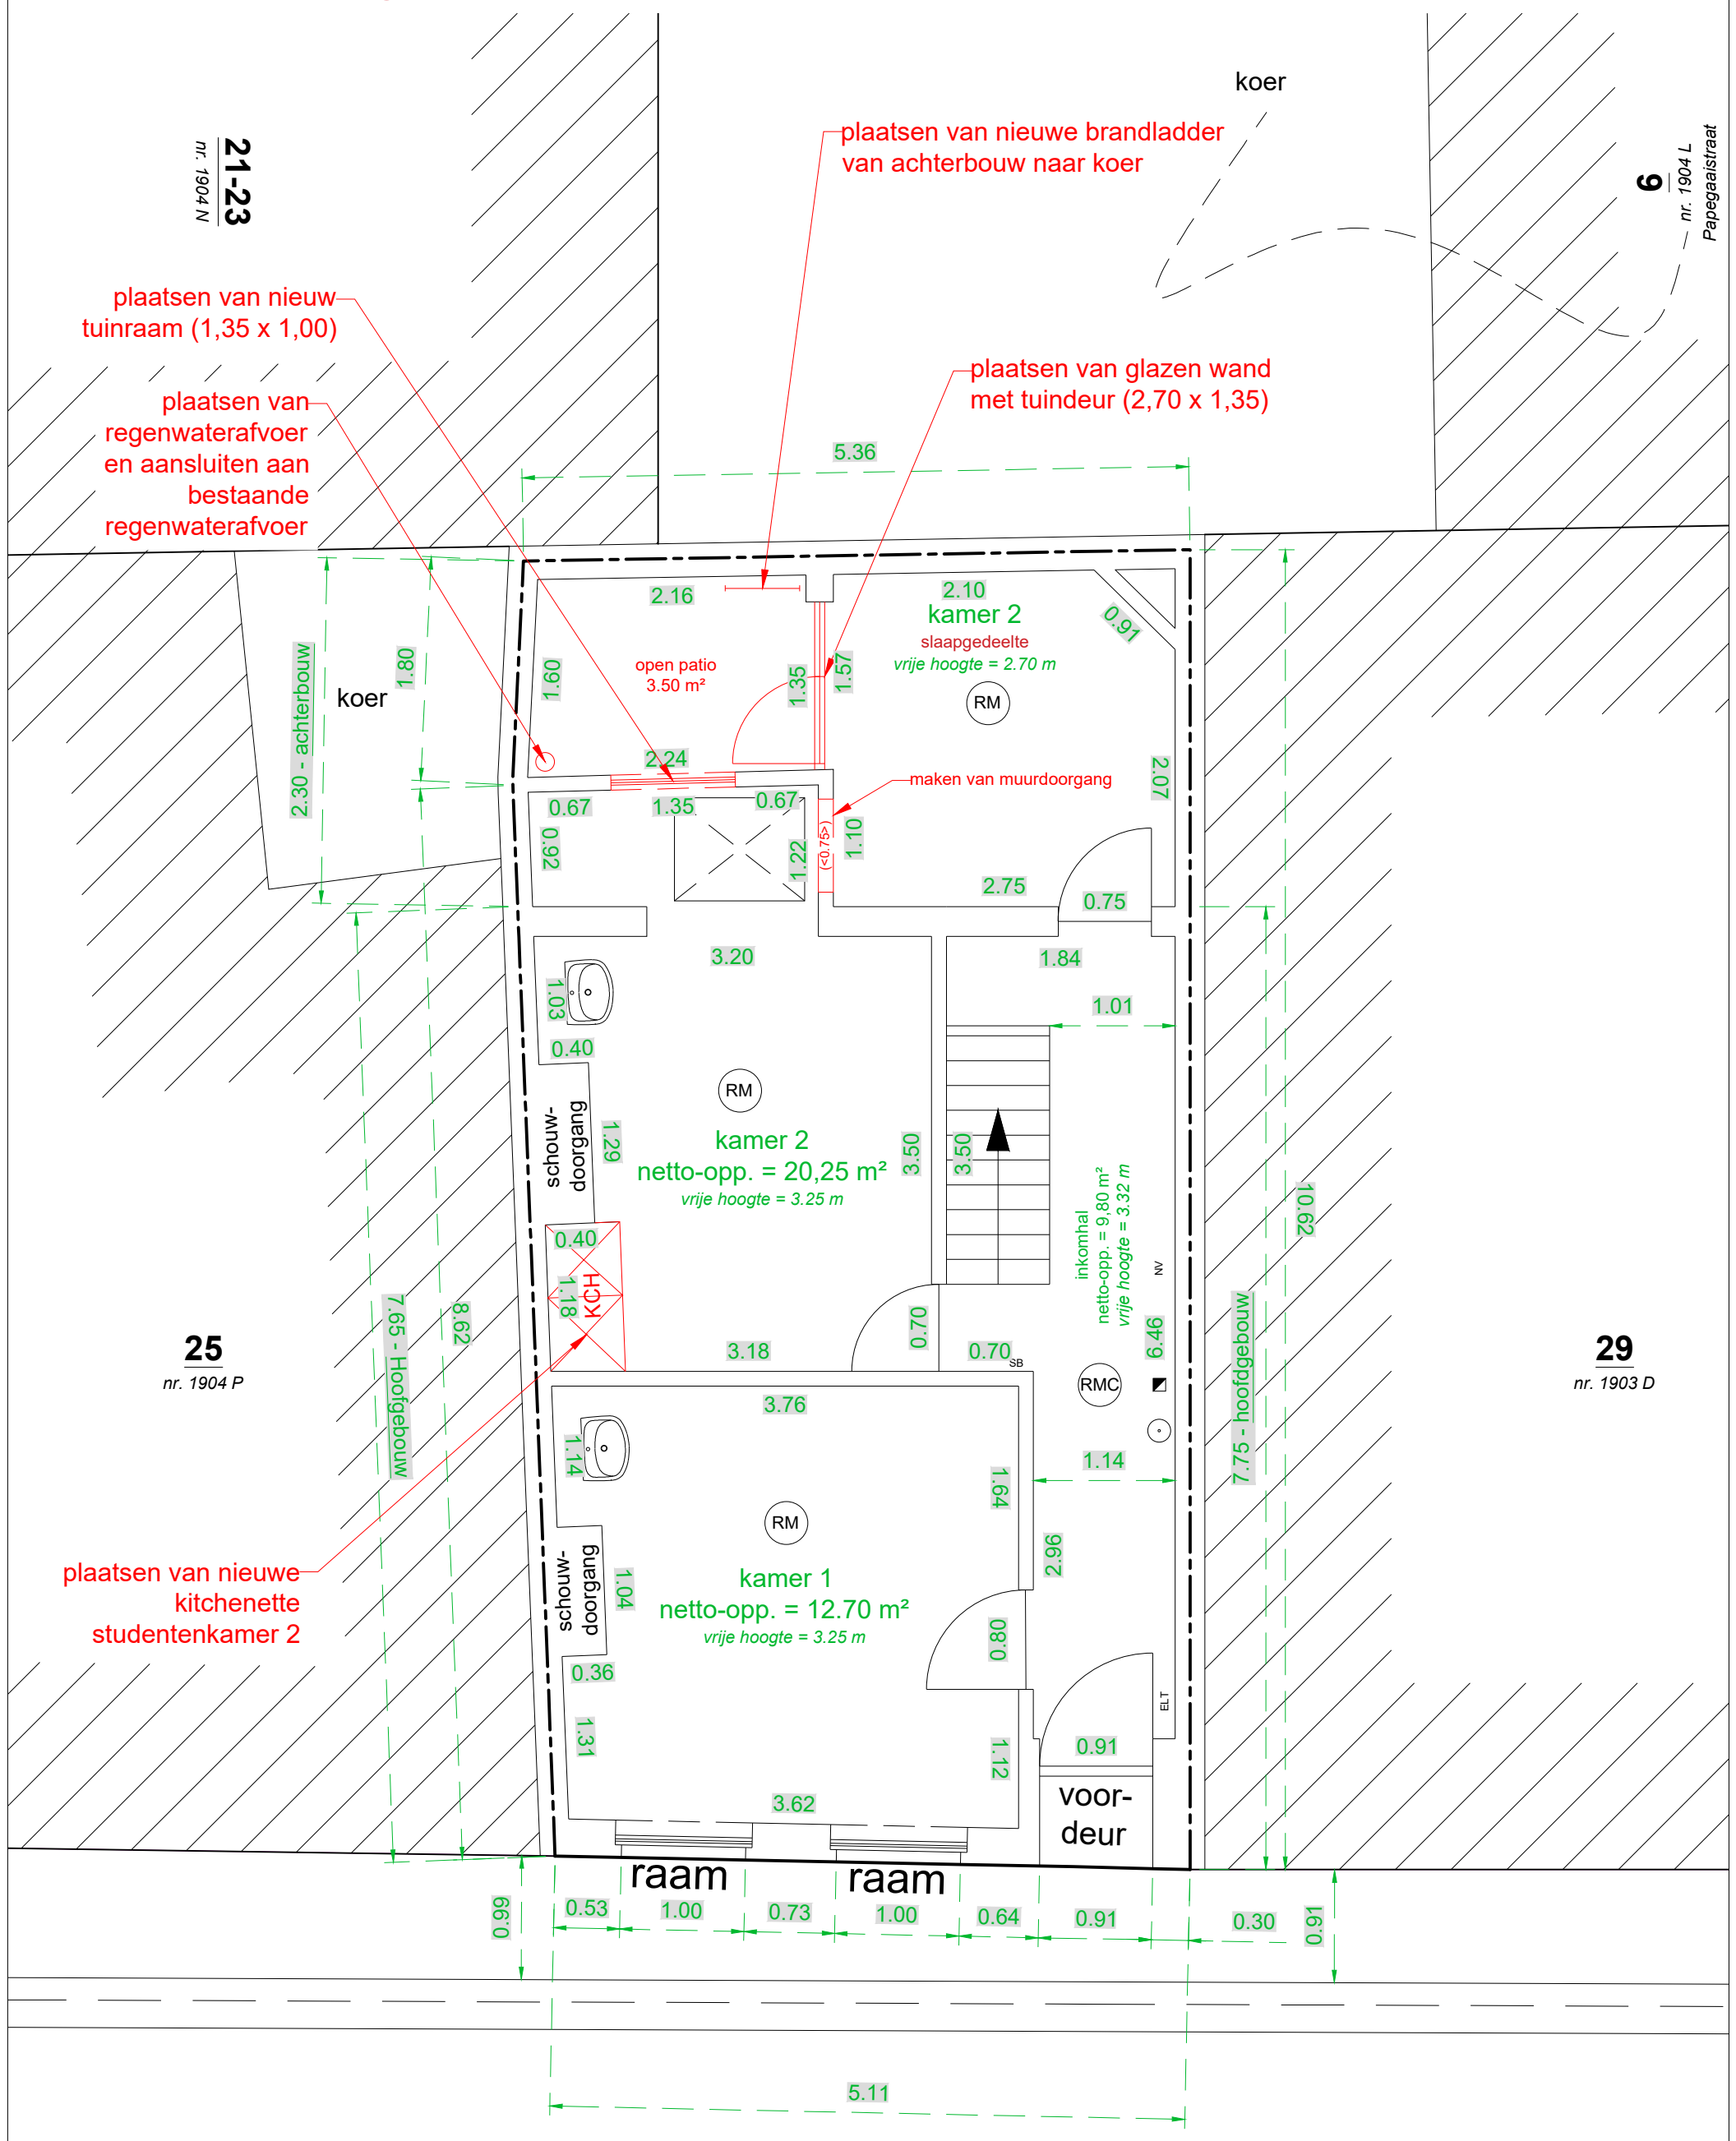

Kamerwoning (méérgezinswoning)

Maagdestraat 27

Gelijkvloers - Schaal : 1 / 50

**ZIE BIJZONDERE
VOORWAARDE(N)**

NA - Samenvoegen van kamers 2 & 3 (tot kamer 2) + creëren van open buitenruimte (Patio)

nr. 1904 N
21-23

nr. 1904 L
6
Papegaaistraat

plaatsen van nieuw
tuinraam (1,35 x 1,00)

plaatsen van
regenwaterafvoer
en aansluiten aan
bestaande
regenwaterafvoer

plaatsen van nieuwe brandladder
van achterbouw naar koer

plaatsen van glazen wand
met tuindeur (2,70 x 1,35)

maken van muurdoorgang

plaatsen van nieuwe
kitchenette
studentenkamer 2

nr. 1904 P
25

nr. 1903 D
29

raam raam

MAAGDESTRAAT

Gent - Vijftiende Afdeling - Sie F - als nr. 1904 H

Opmerking: netto-oppervlaktes van de kamers conform eerder afgeleverde conformiteitsattesten