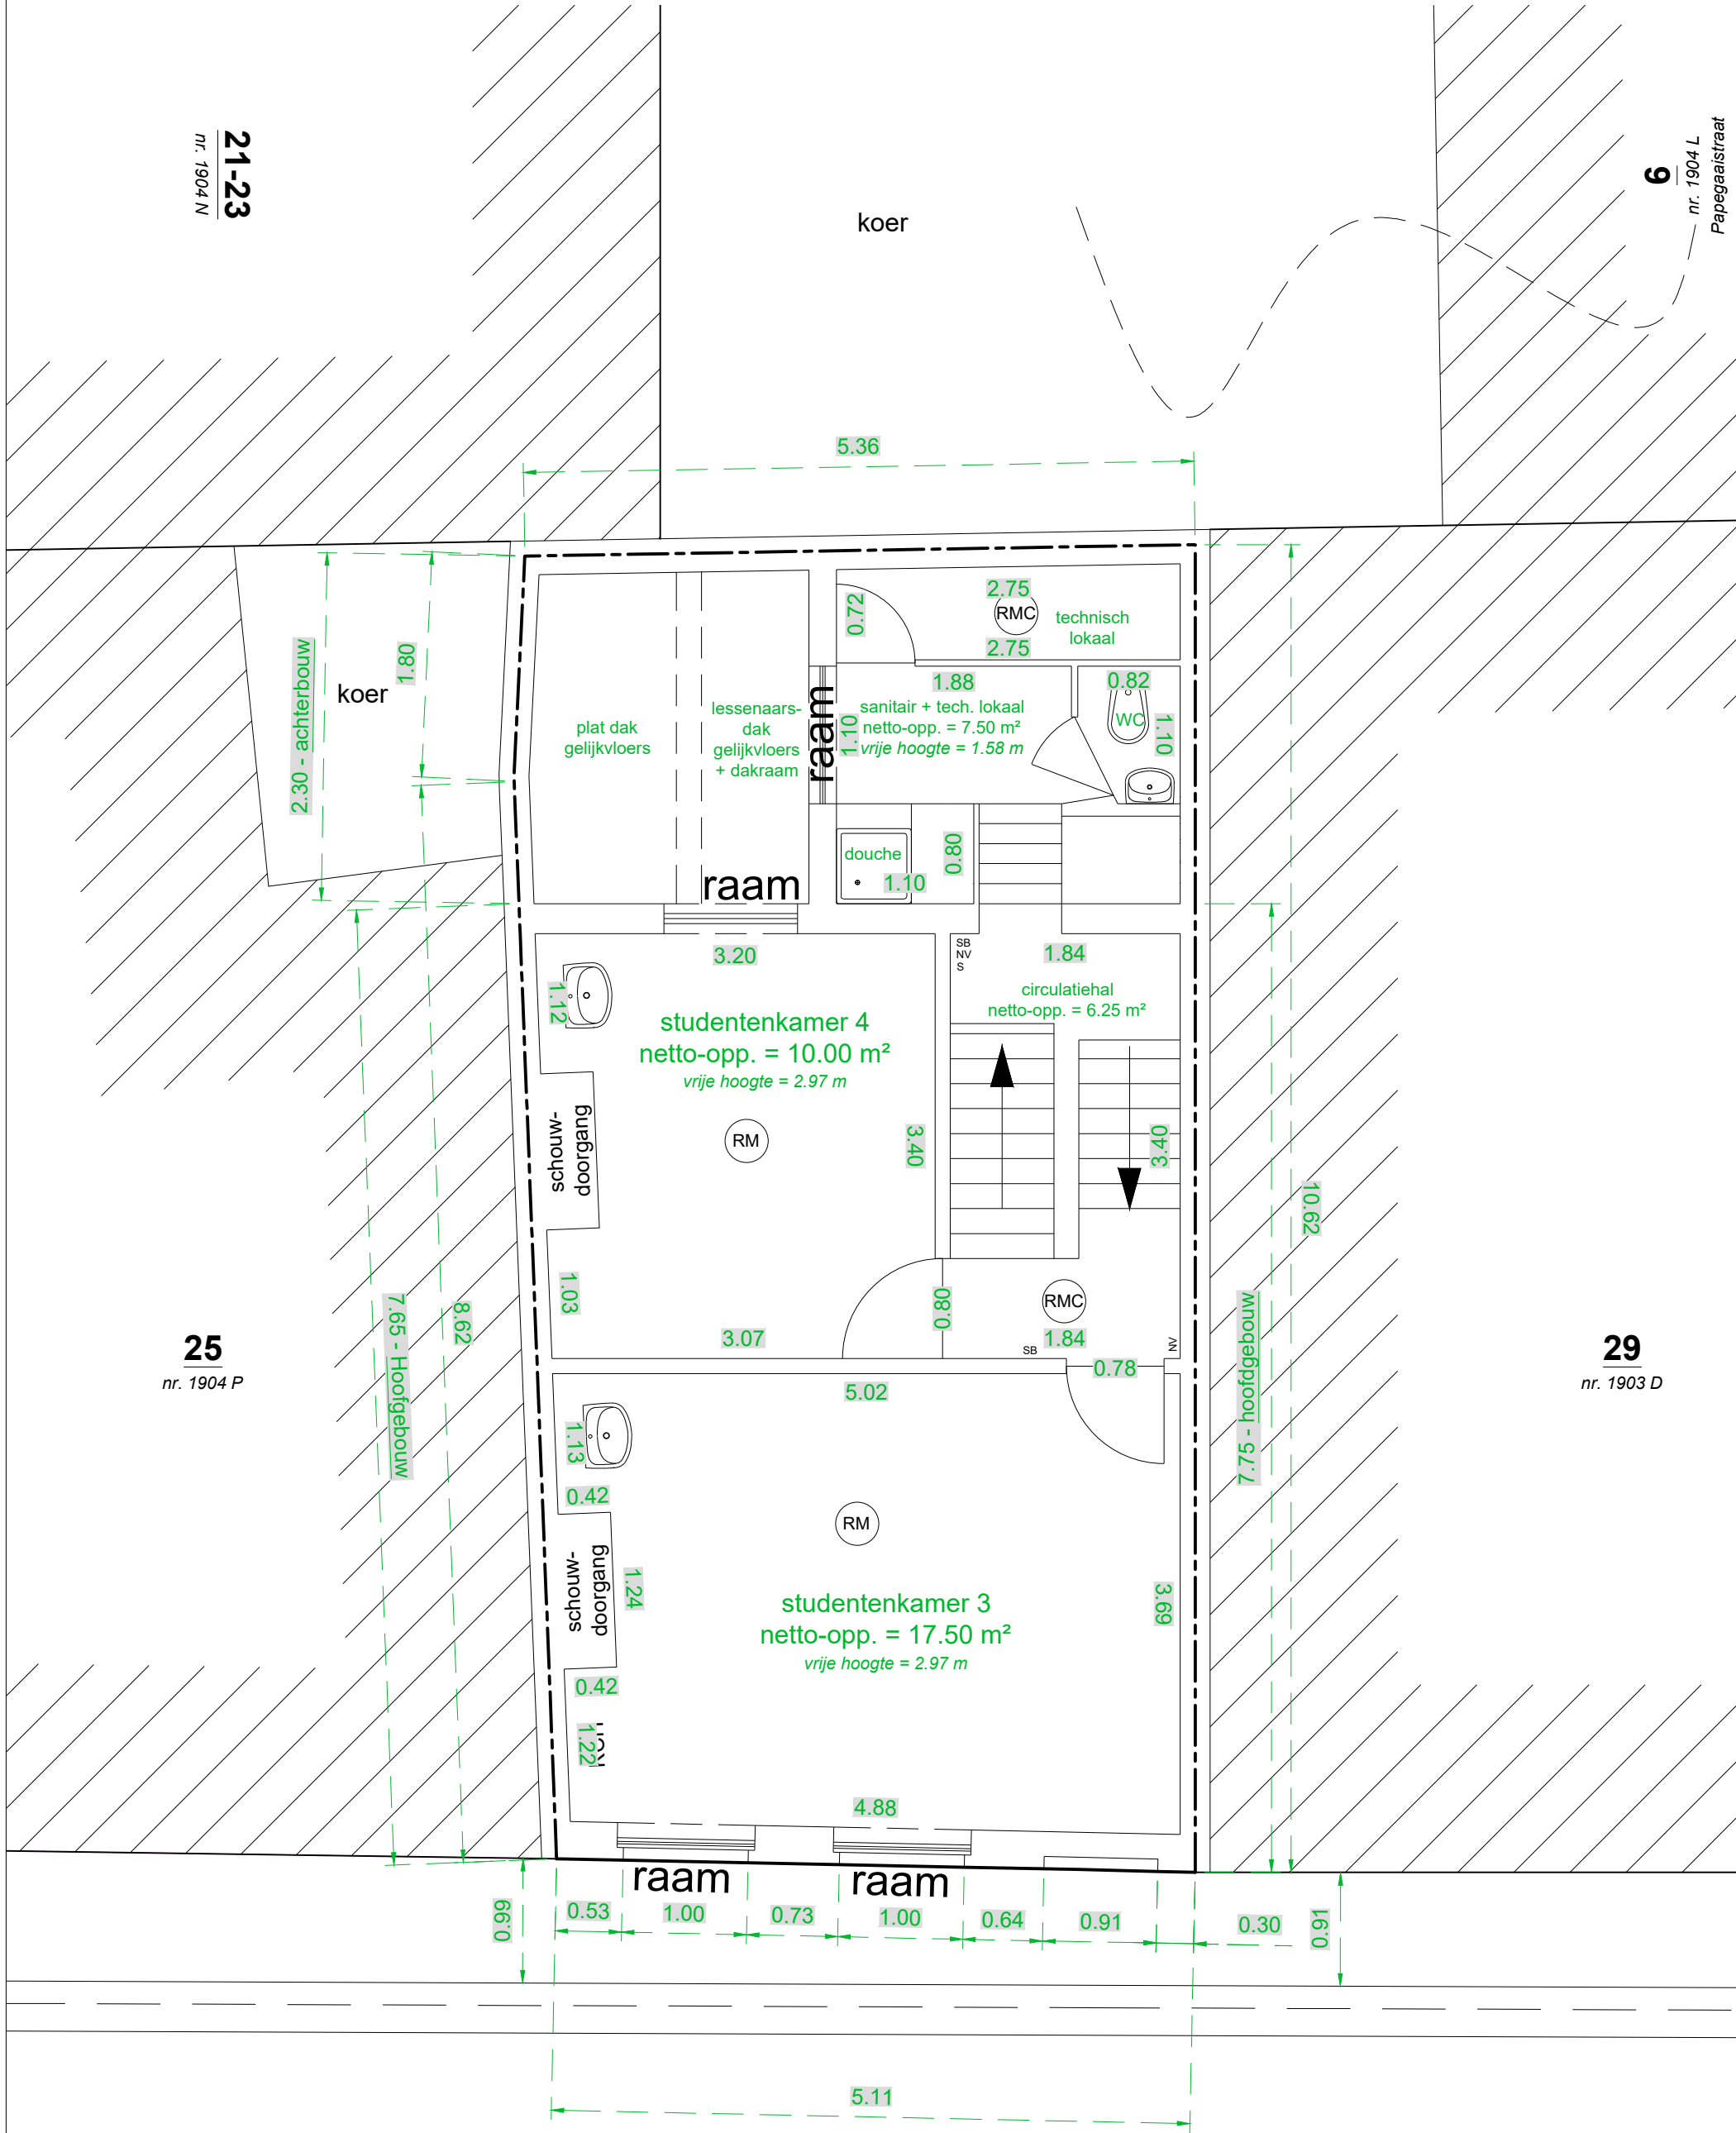

**Kamerwoning (méérgezinswoning)**  
**Maagdestraat 27**  
**Verdieping 1 - Schaal : 1 / 50**  
**(Voor & Na - geen wijzigingen aan de kamers)**

**ZIE BIJZONDERE  
 VOORWAARDE(N)**

nr. 1904 N  
**21-23**

nr. 1904 L  
**6**  
 Papegaaistraat

Gent - Vijftiende Afdeling - Sie F - als nr. 1904 H  
 Opmerking: netto-oppervlaktes van de kamers conform eerder afgeleverde conformiteitsattesten