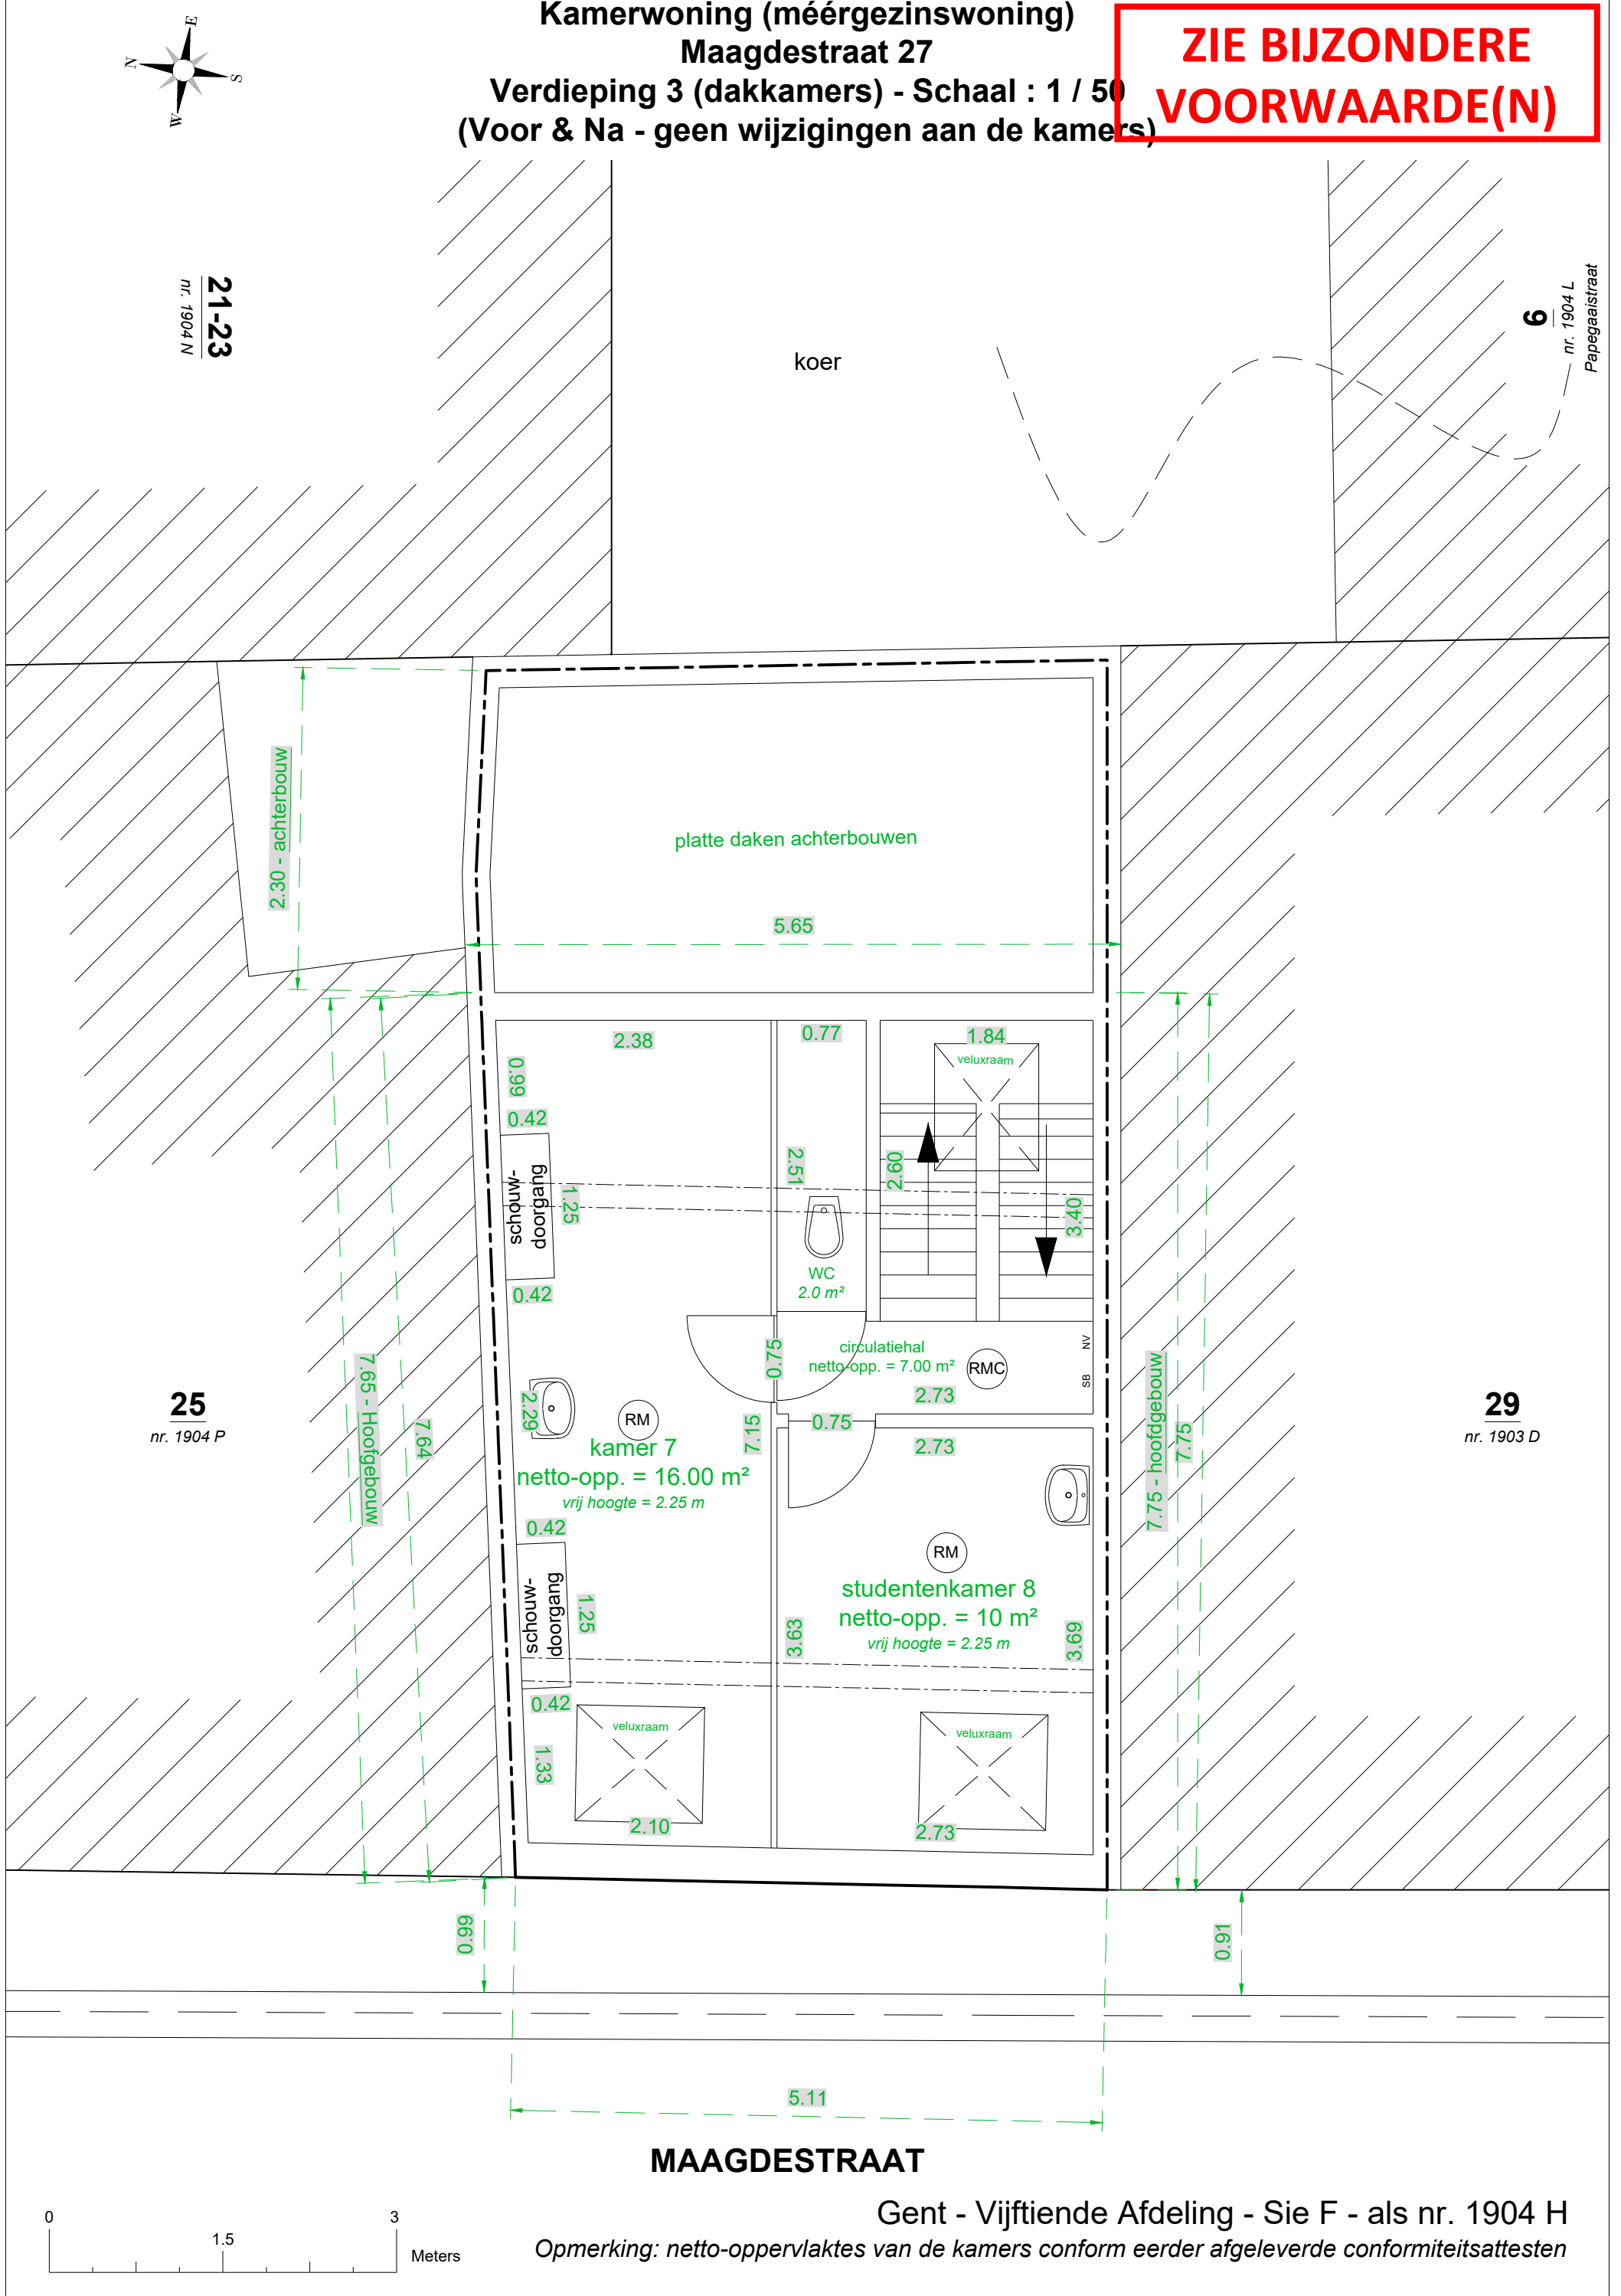

Kamerwoning (méérgezinswoning)
Maagdestraat 27
Verdieping 3 (dakkamers) - Schaal : 1 / 50
(Voor & Na - geen wijzigingen aan de kamers)

**ZIE BIJZONDERE
 VOORWAARDE(N)**

nr. 1904 N
21-23

nr. 1904 L
6
 Papegaaistraat

koer

MAAGDESTRAAT

Gent - Vijftiende Afdeling - Sie F - als nr. 1904 H

Opmerking: netto-oppervlaktes van de kamers conform eerder afgeleverde conformiteitsattesten