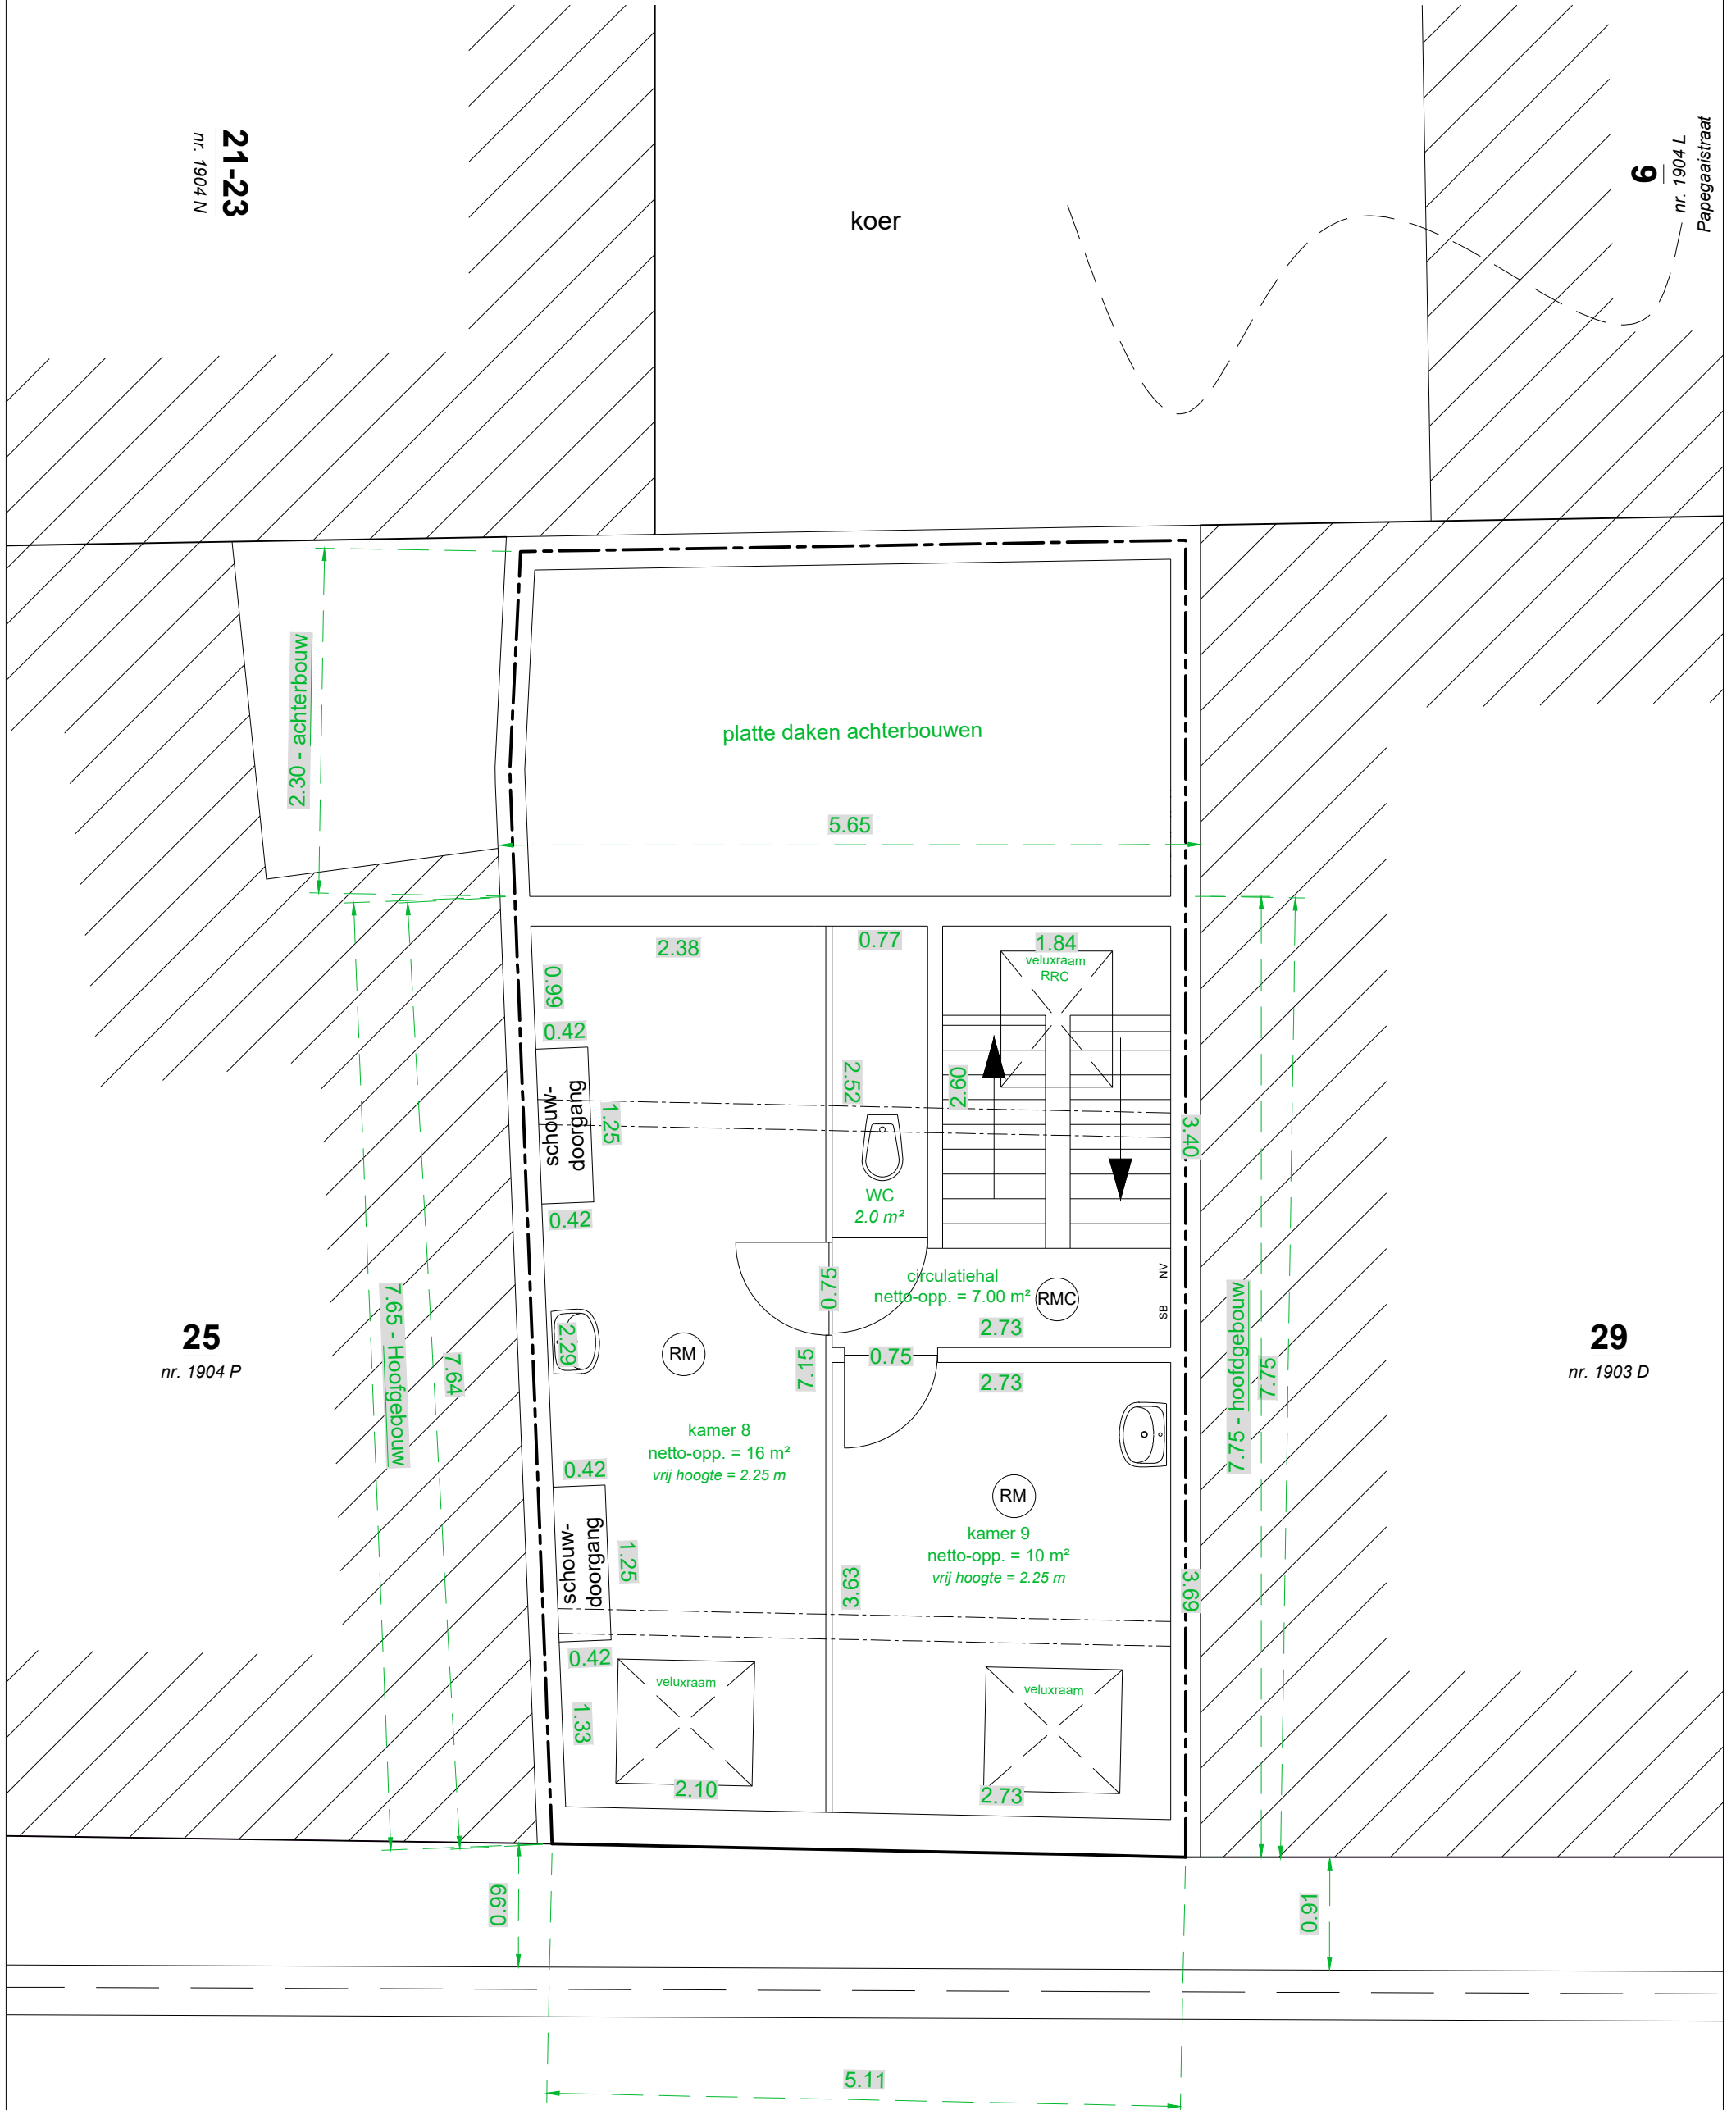

Kamerwoning (méérgezinswoning)
Maagdestraat 27
Verdieping 3 (dakkamers) - Schaal : 1 / 50
(Voor & Na - geen wijzigingen aan de kamers)

nr. 1904 N
21-23

nr. 1904 L
6
Papegaaistraat

koer

nr. 1904 P
25

nr. 1903 D
29

MAAGDESTRAAT

Gent - Vijftiende Afdeling - Sie F - als nr. 1904 H

Opmerking: netto-oppervlaktes van de kamers conform eerder afgeleverde conformiteitsattesten