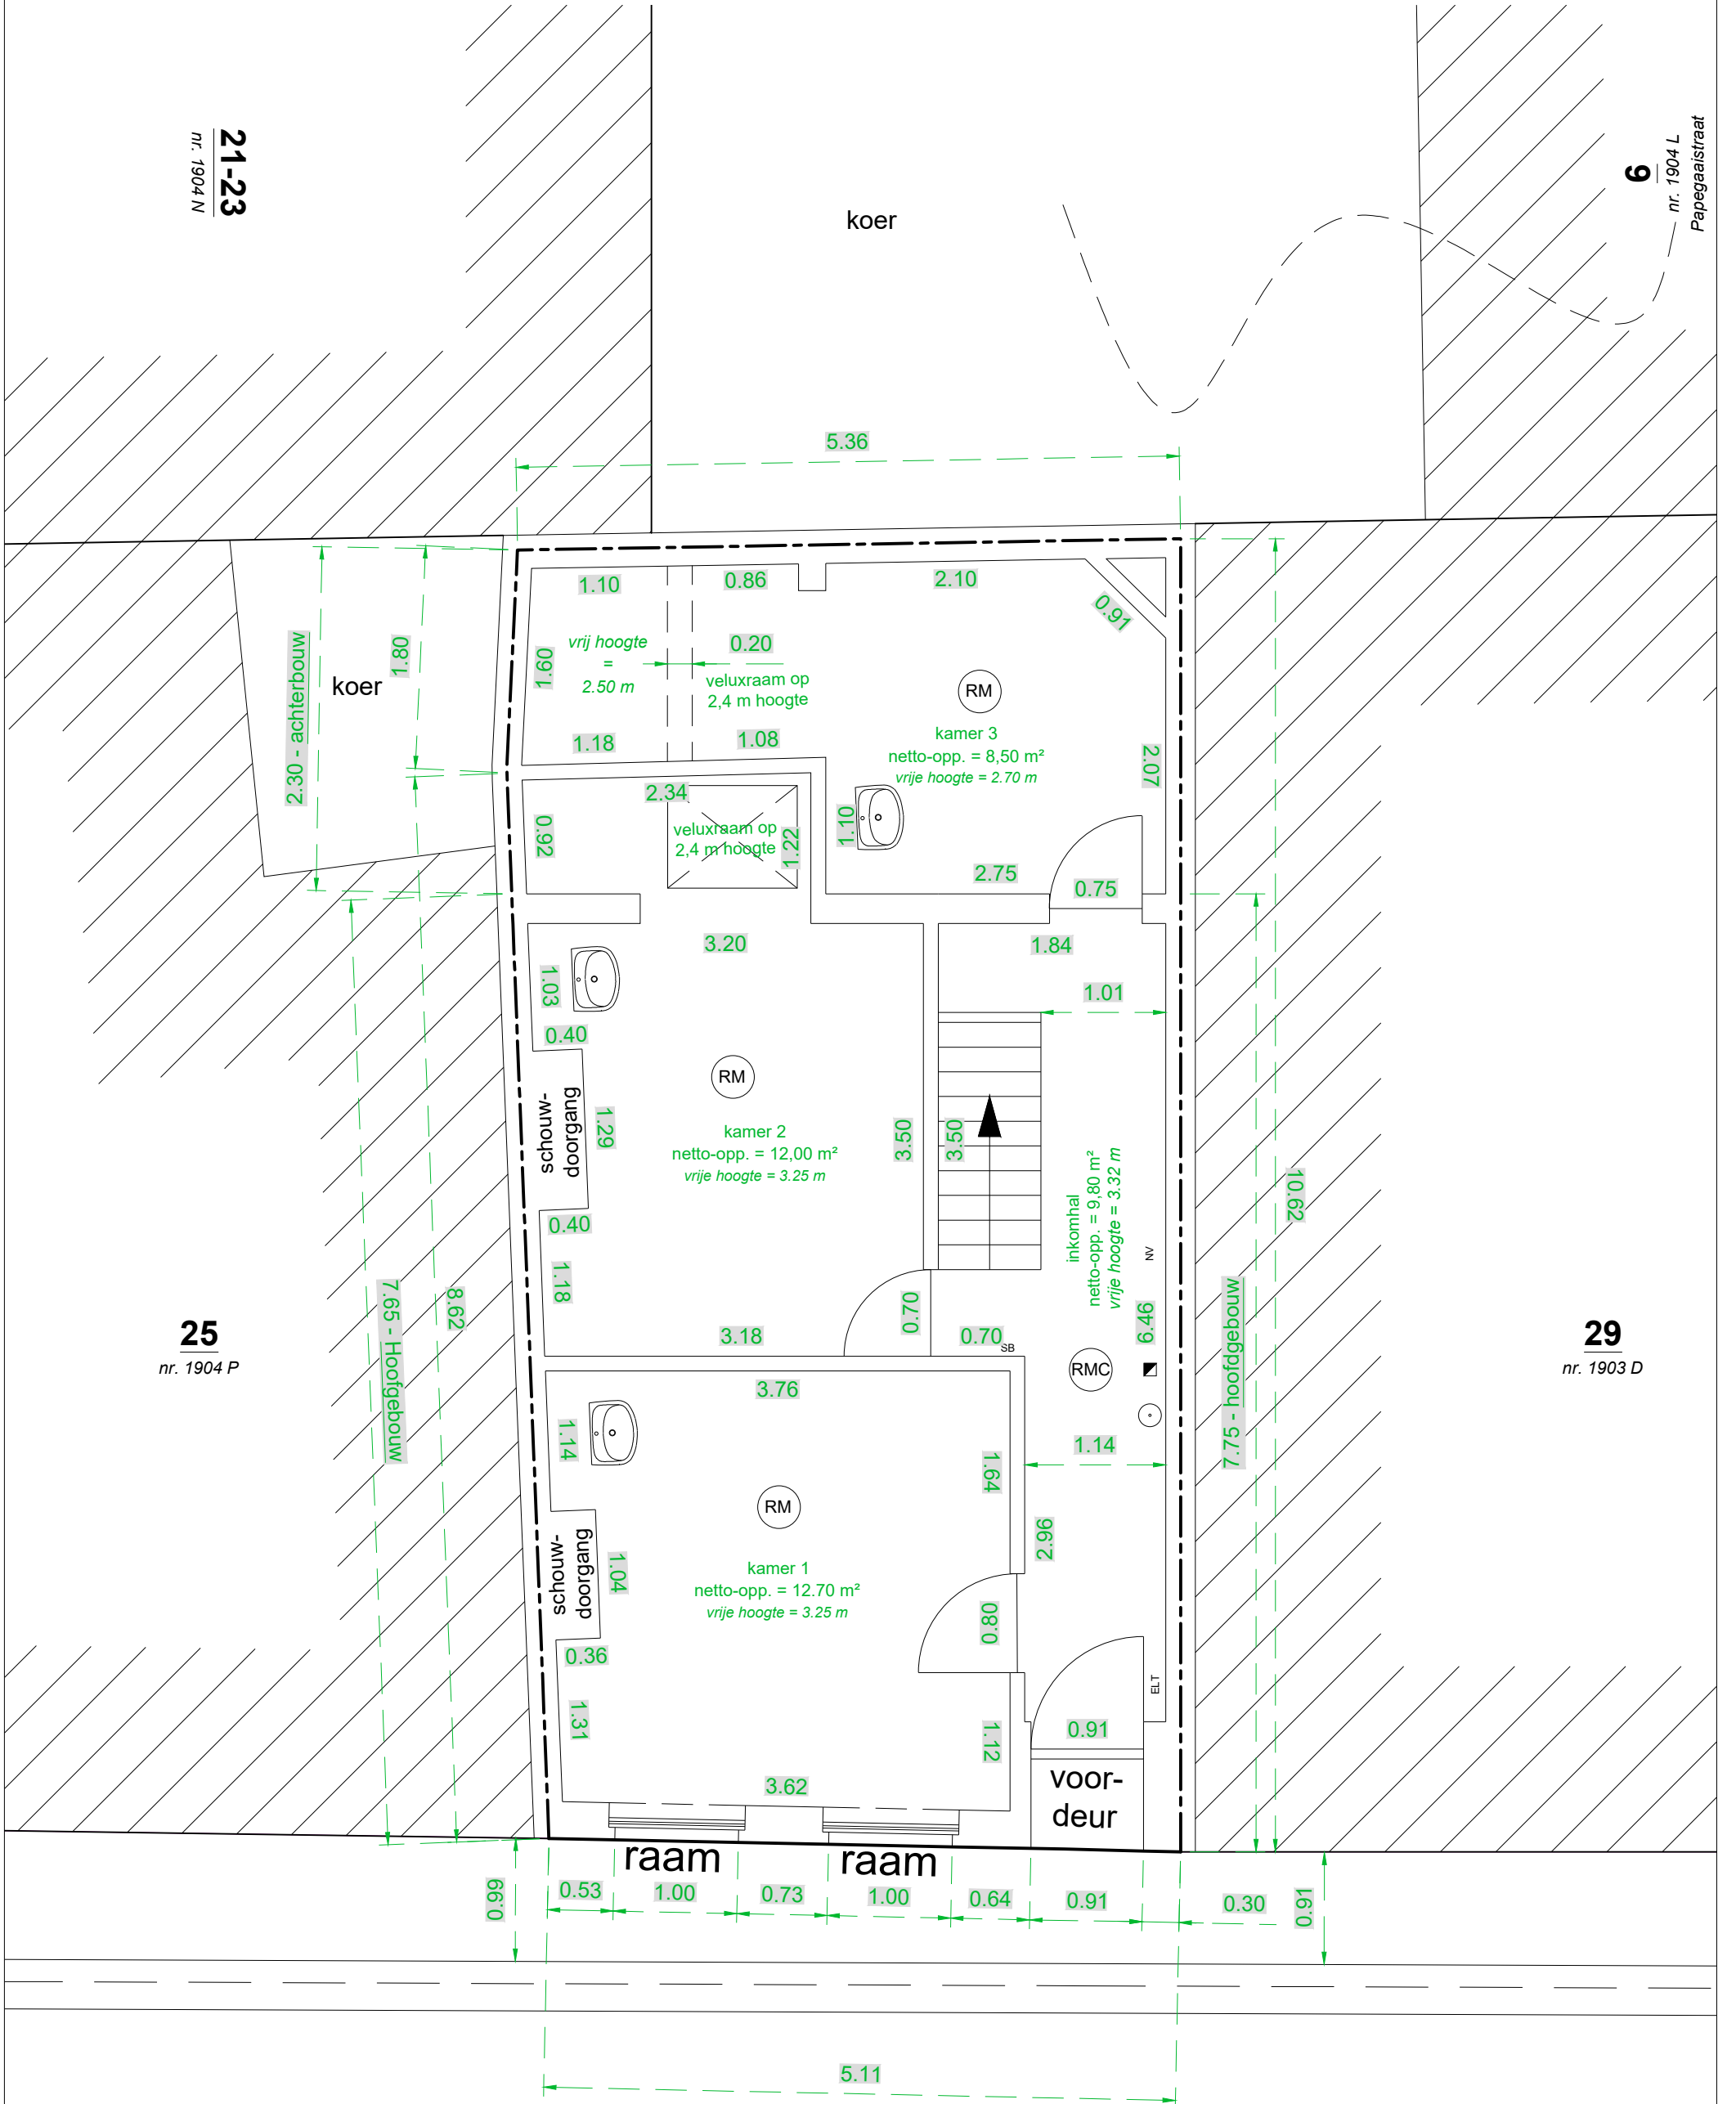

**Kamerwoning (méérgezinswoning)**  
**Maagdestraat 27**  
**Gelijkvloers - Schaal : 1 / 50**  
**(Voor)**

nr. 1904 N  
**21-23**

nr. 1904 L  
**6**  
 Papegaaistraat

nr. 1904 P  
**25**

nr. 1903 D  
**29**

**MAAGDESTRAAT**

Gent - Vijftiende Afdeling - Sie F - als nr. 1904 H  
 Opmerking: netto-oppervlaktes van de kamers conform eerder afgeleverde conformiteitsattesten