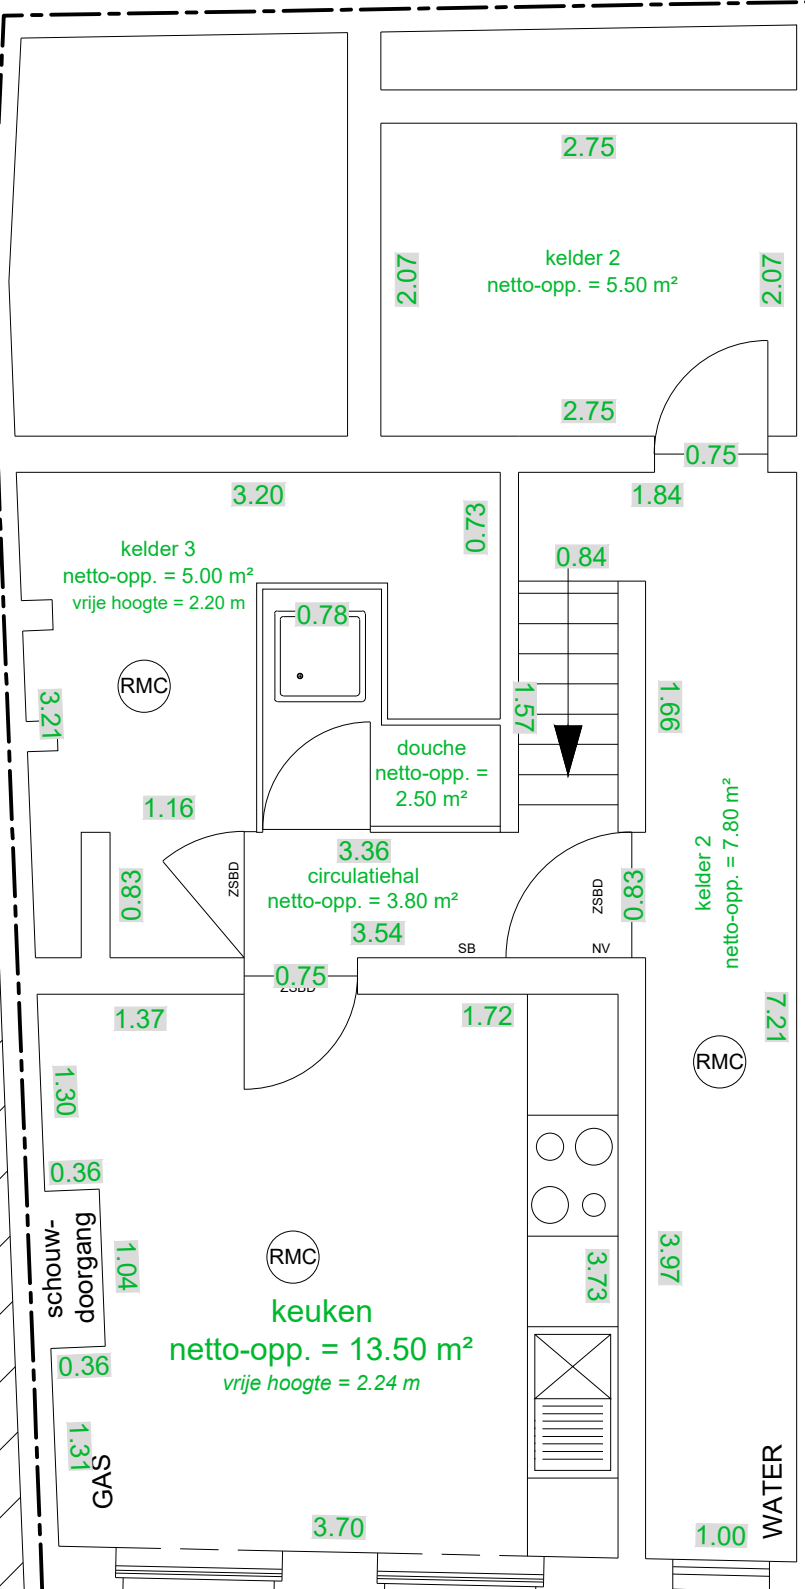

Kamerwoning (méérgezinswoning)
Maagdestraat 27
 (Half-)Kelderverdieping - Schaal : 1 / 50
 (Voor & Na - geen wijzigingen aan de kamers)

**ZIE BIJZONDERE
 VOORWAARDE(N)**

nr. 1904 N
21-23

nr. 1904 L
6
 Papegaaistraat

koer

2.30 - achterbouw

nr. 1904 P
25

nr. 1903 D
29

7.65 - Hoofgebouw

7.75 - hoofgebouw

5.11

MAAGDESTRAAT

Gent - Vijftiende Afdeling - Sie F - als nr. 1904 H

Opmerking: netto-oppervlaktes van de kamers conform eerder afgeleverde conformiteitsattesten