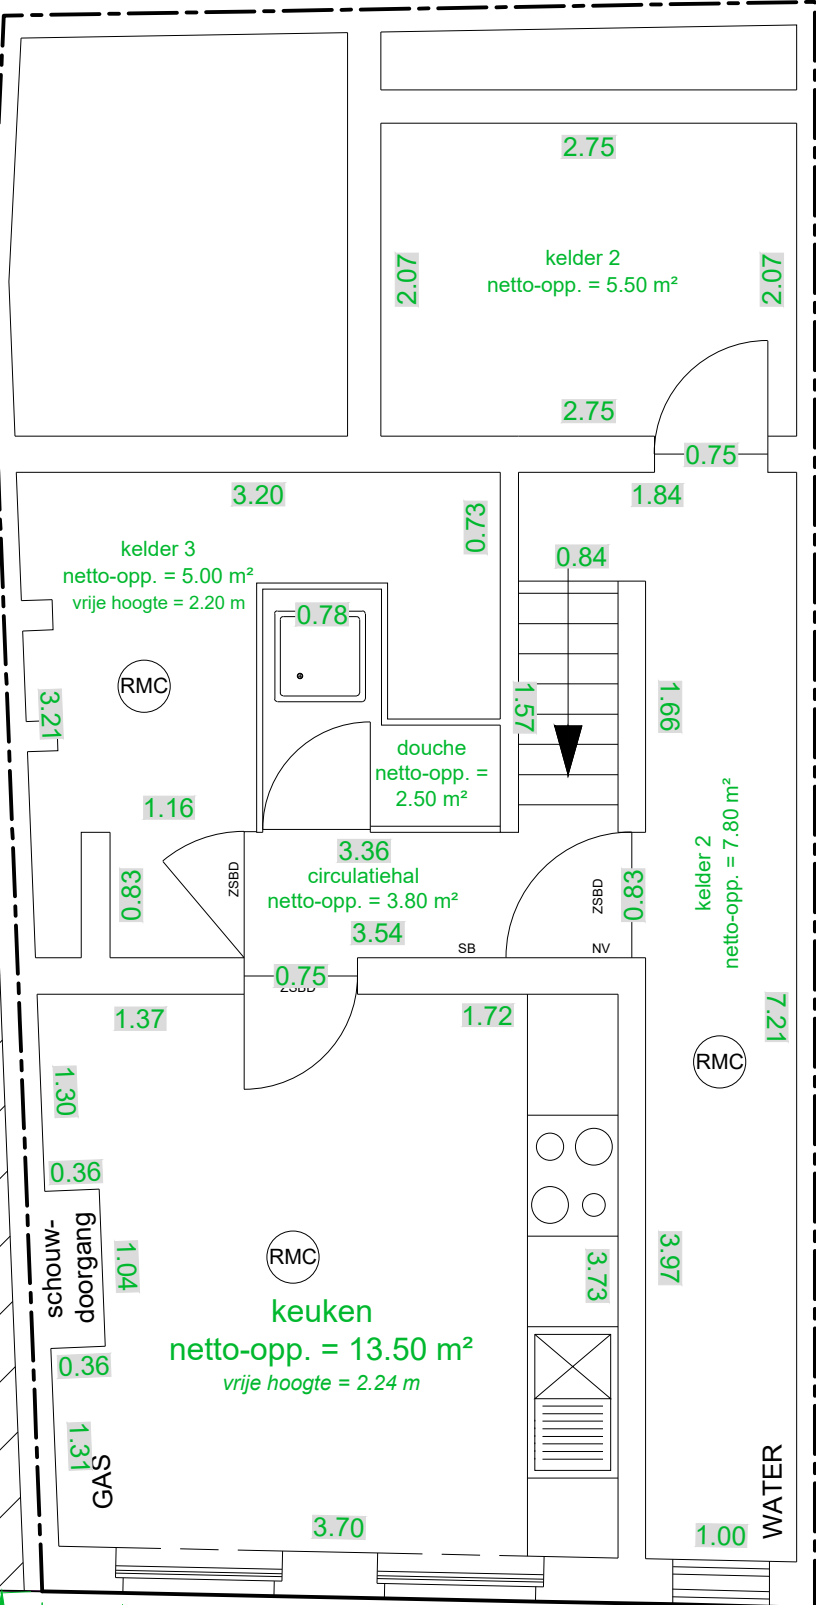

Kamerwoning (méérgezinswoning)
Maagdestraat 27
(Half-)Kelderverdieping - Schaal : 1 / 50
(Voor & Na - geen wijzigingen aan de kamers)

nr. 1904 N
21-23

nr. 1904 L
6
 Papegaaistraat

koer

2.30 - achterbouw

nr. 1904 P
25

nr. 1903 D
29

7.65 - Hoofgebouw

7.75 - hoofgebouw

MAAGDESTRAAT

Gent - Vijftiende Afdeling - Sie F - als nr. 1904 H

Opmerking: netto-oppervlaktes van de kamers conform eerder afgeleverde conformiteitsattesten