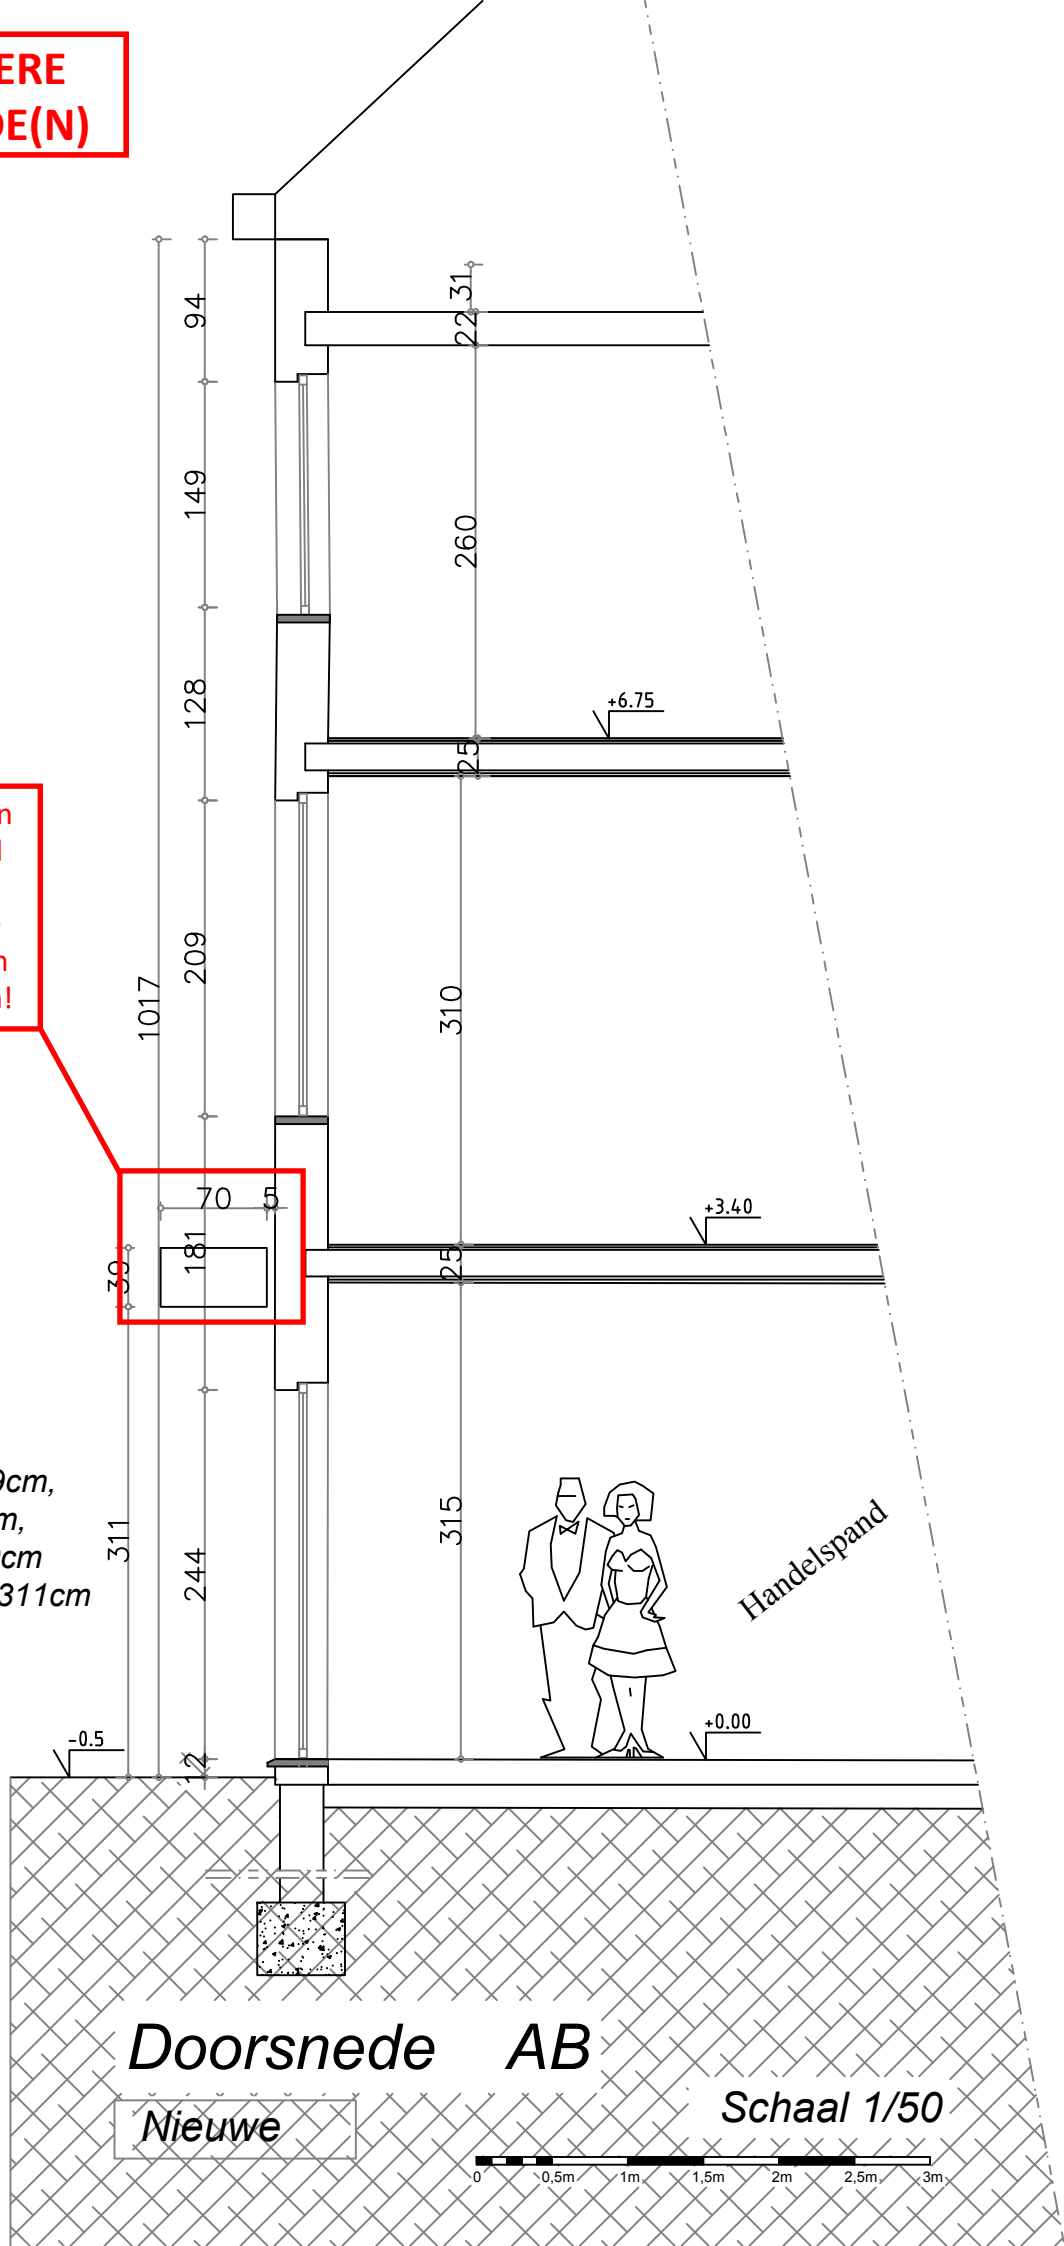

**ZIE BIJZONDERE
VOORWAARDE(N)**

Maximale uitsteek ten opzichte van de gevel inclusief bevestigingsmethode moet beperkt worden tot 60 cm i.p.v. 75 cm!

Materiaal : pvc
Kleur : zwart
Met verlichting
Afmeting : Hoogte 39cm,
Dikte 11cm,
Lengte 70cm
Afmeting tot voetpad : 311cm

Doorsnede AB

Nieuwe

Schaal 1/50