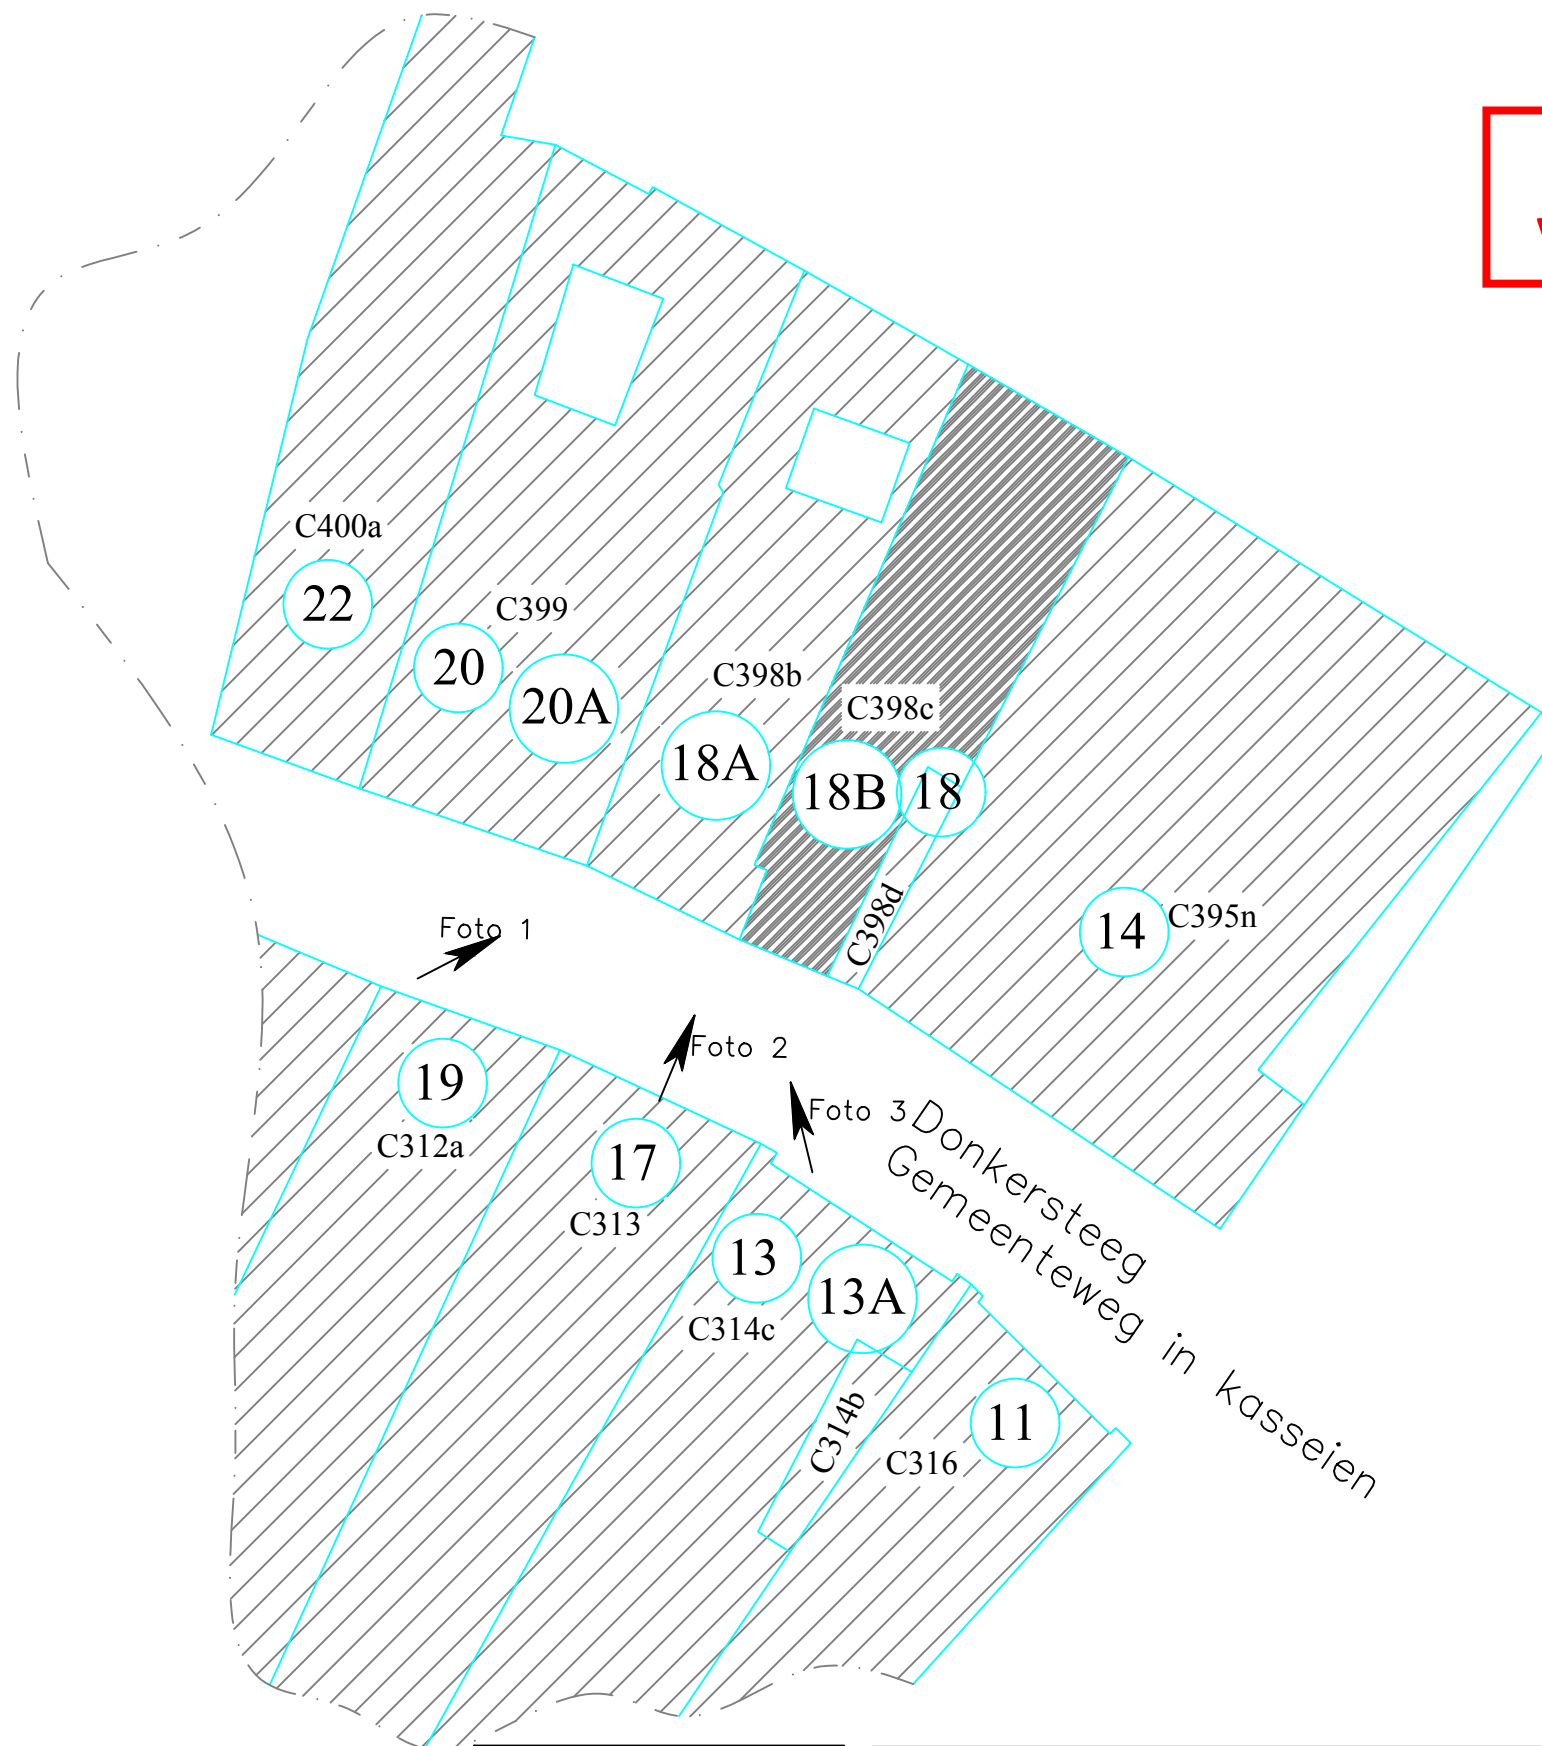

**ZIE BIJZONDERE
VOORWAARDE(N)**

Bestaande
INPLANTINGSPLAN
Schaal 1/200

<p>Alle nutsvoorzieningen:</p> <ul style="list-style-type: none"> * elektriciteit * gas * water * telefoon * riolering * kabel 	<p>LEGENDE PLAN</p> <ul style="list-style-type: none"> Te bebouwen perceel bestaande bebouwing geburen gebruik gebouwen geburen nr 18A : Handelspand gebruik gebouwen geburen nr 14 : Handelspand Geen erfdienstbaarheden Alle nutsvoorzieningen aanwezig
--	---