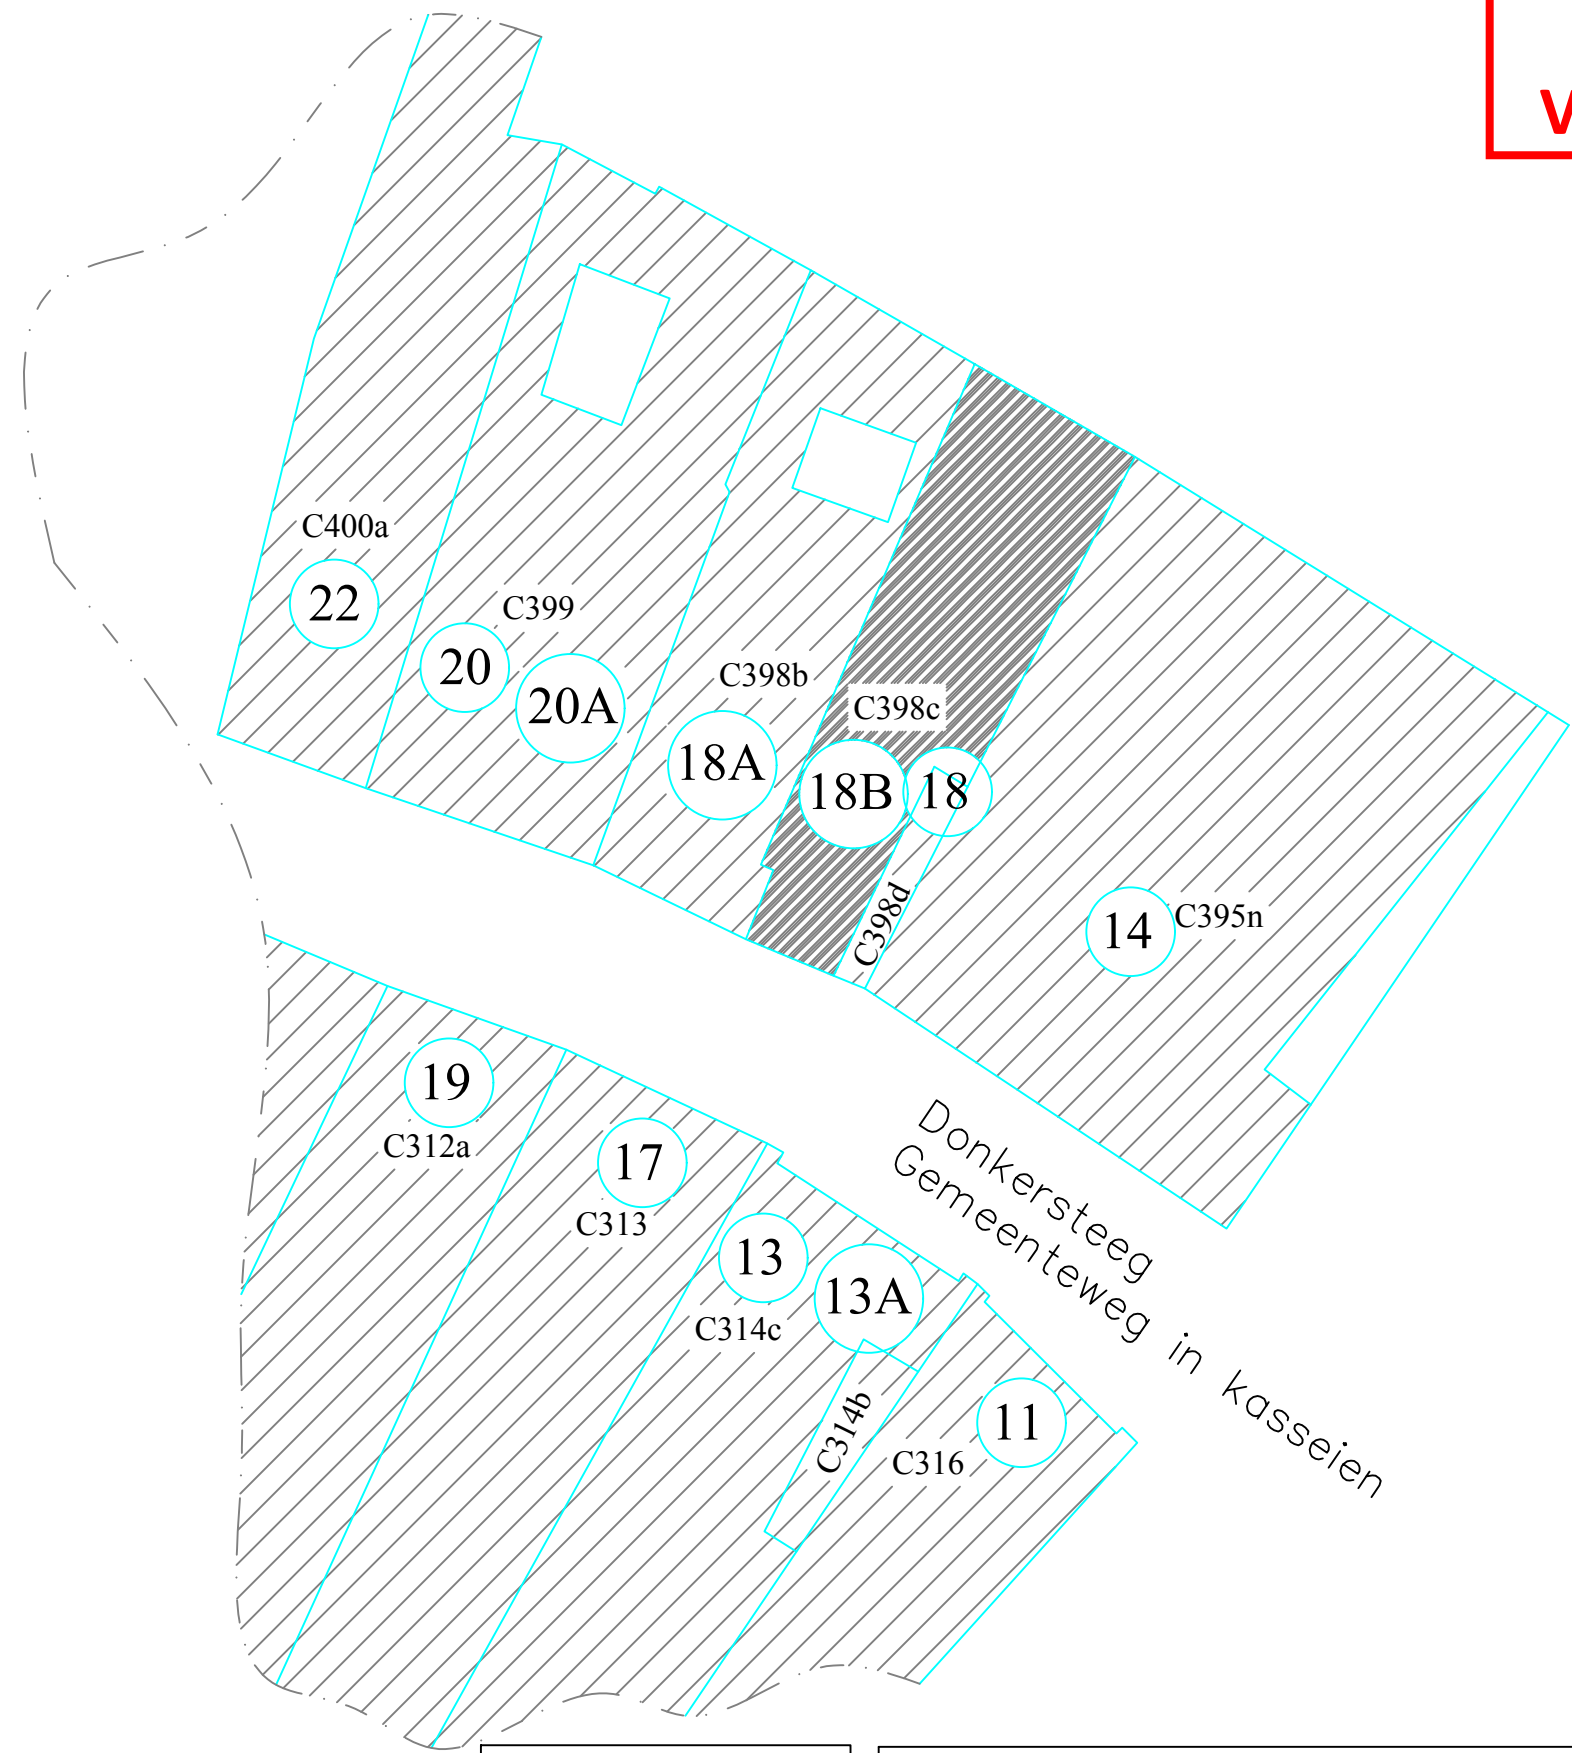

**ZIE BIJZONDERE
VOORWAARDE(N)**

Nieuwe
INPLANTINGSPLAN
Schaal 1/200

Alle nutsvoorzieningen:
* elektriciteit
* gas
* water
* telefoon
* riolering
* kabel

LEGENDE PLAN
[Hatched Box] Te bebouwen perceel
[Diagonal Lines Box] bestaande bebouwing geburen
gebruik gebouwen geburen nr 18A : Handelspand
gebruik gebouwen geburen nr 14 : Handelspand
Geen erfdienstbaarheden
Alle nutsvoorzieningen aanwezig