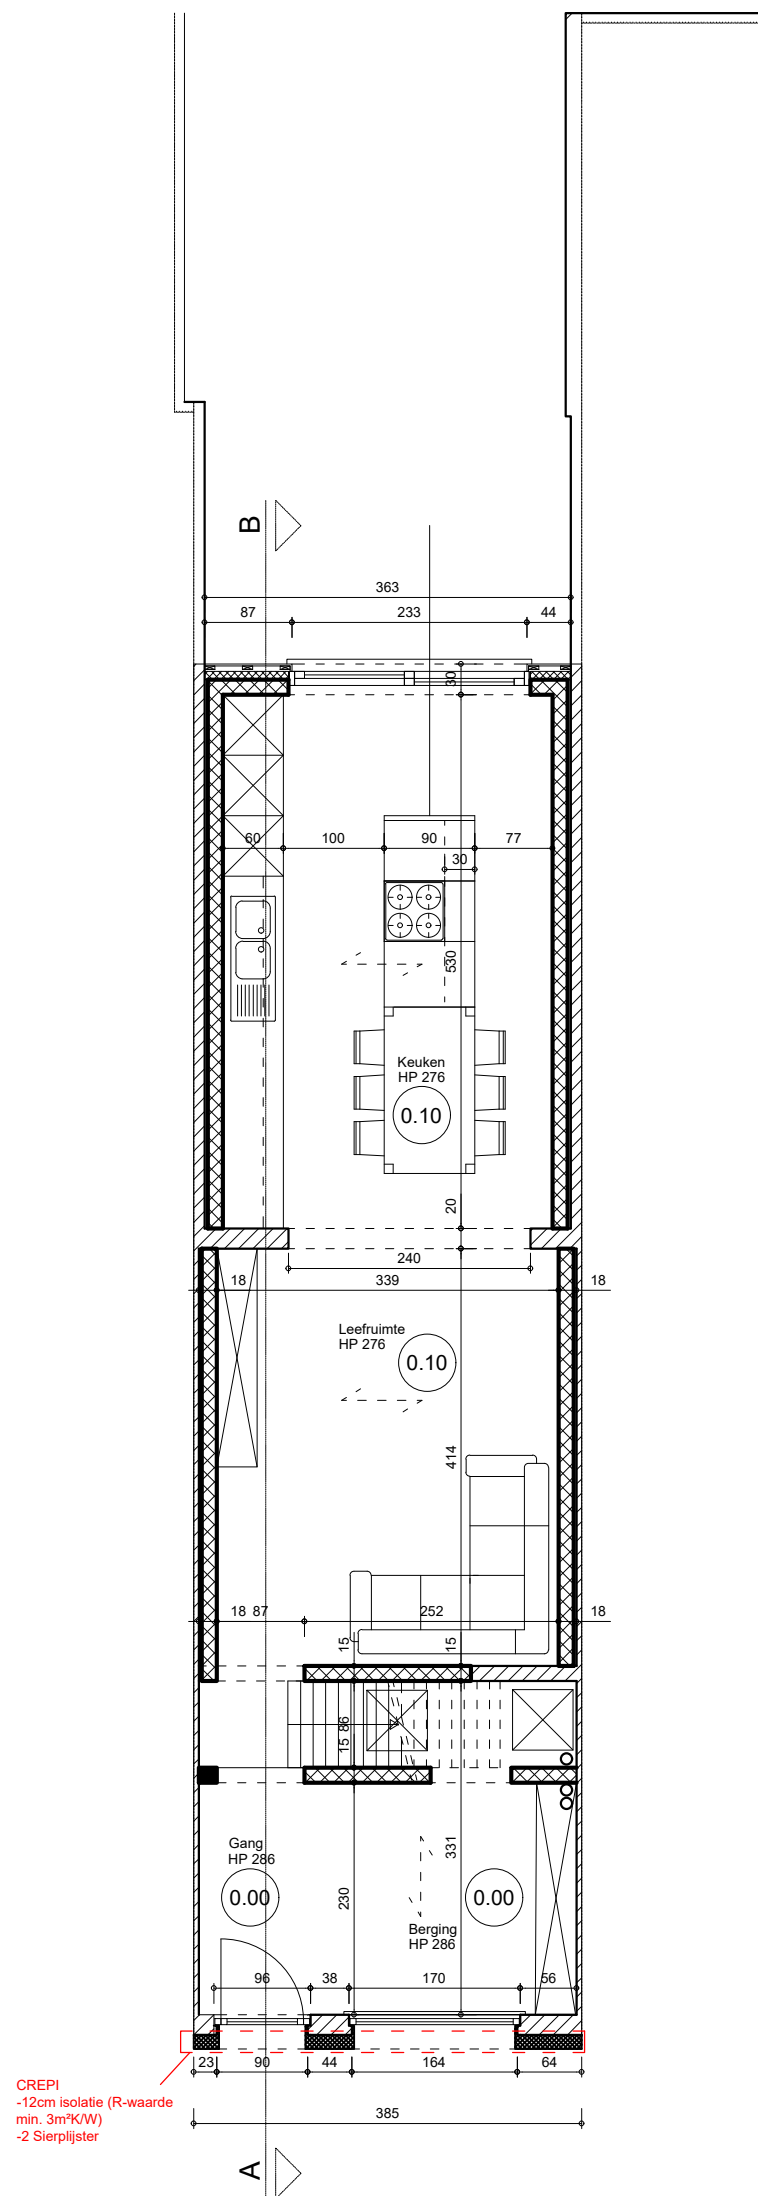

**ZIE BIJZONDERE  
VOORWAARDE(N)**

CREPI  
-12cm isolatie (R-waarde  
min. 3m<sup>2</sup>K/W)  
-2 Sierlijster