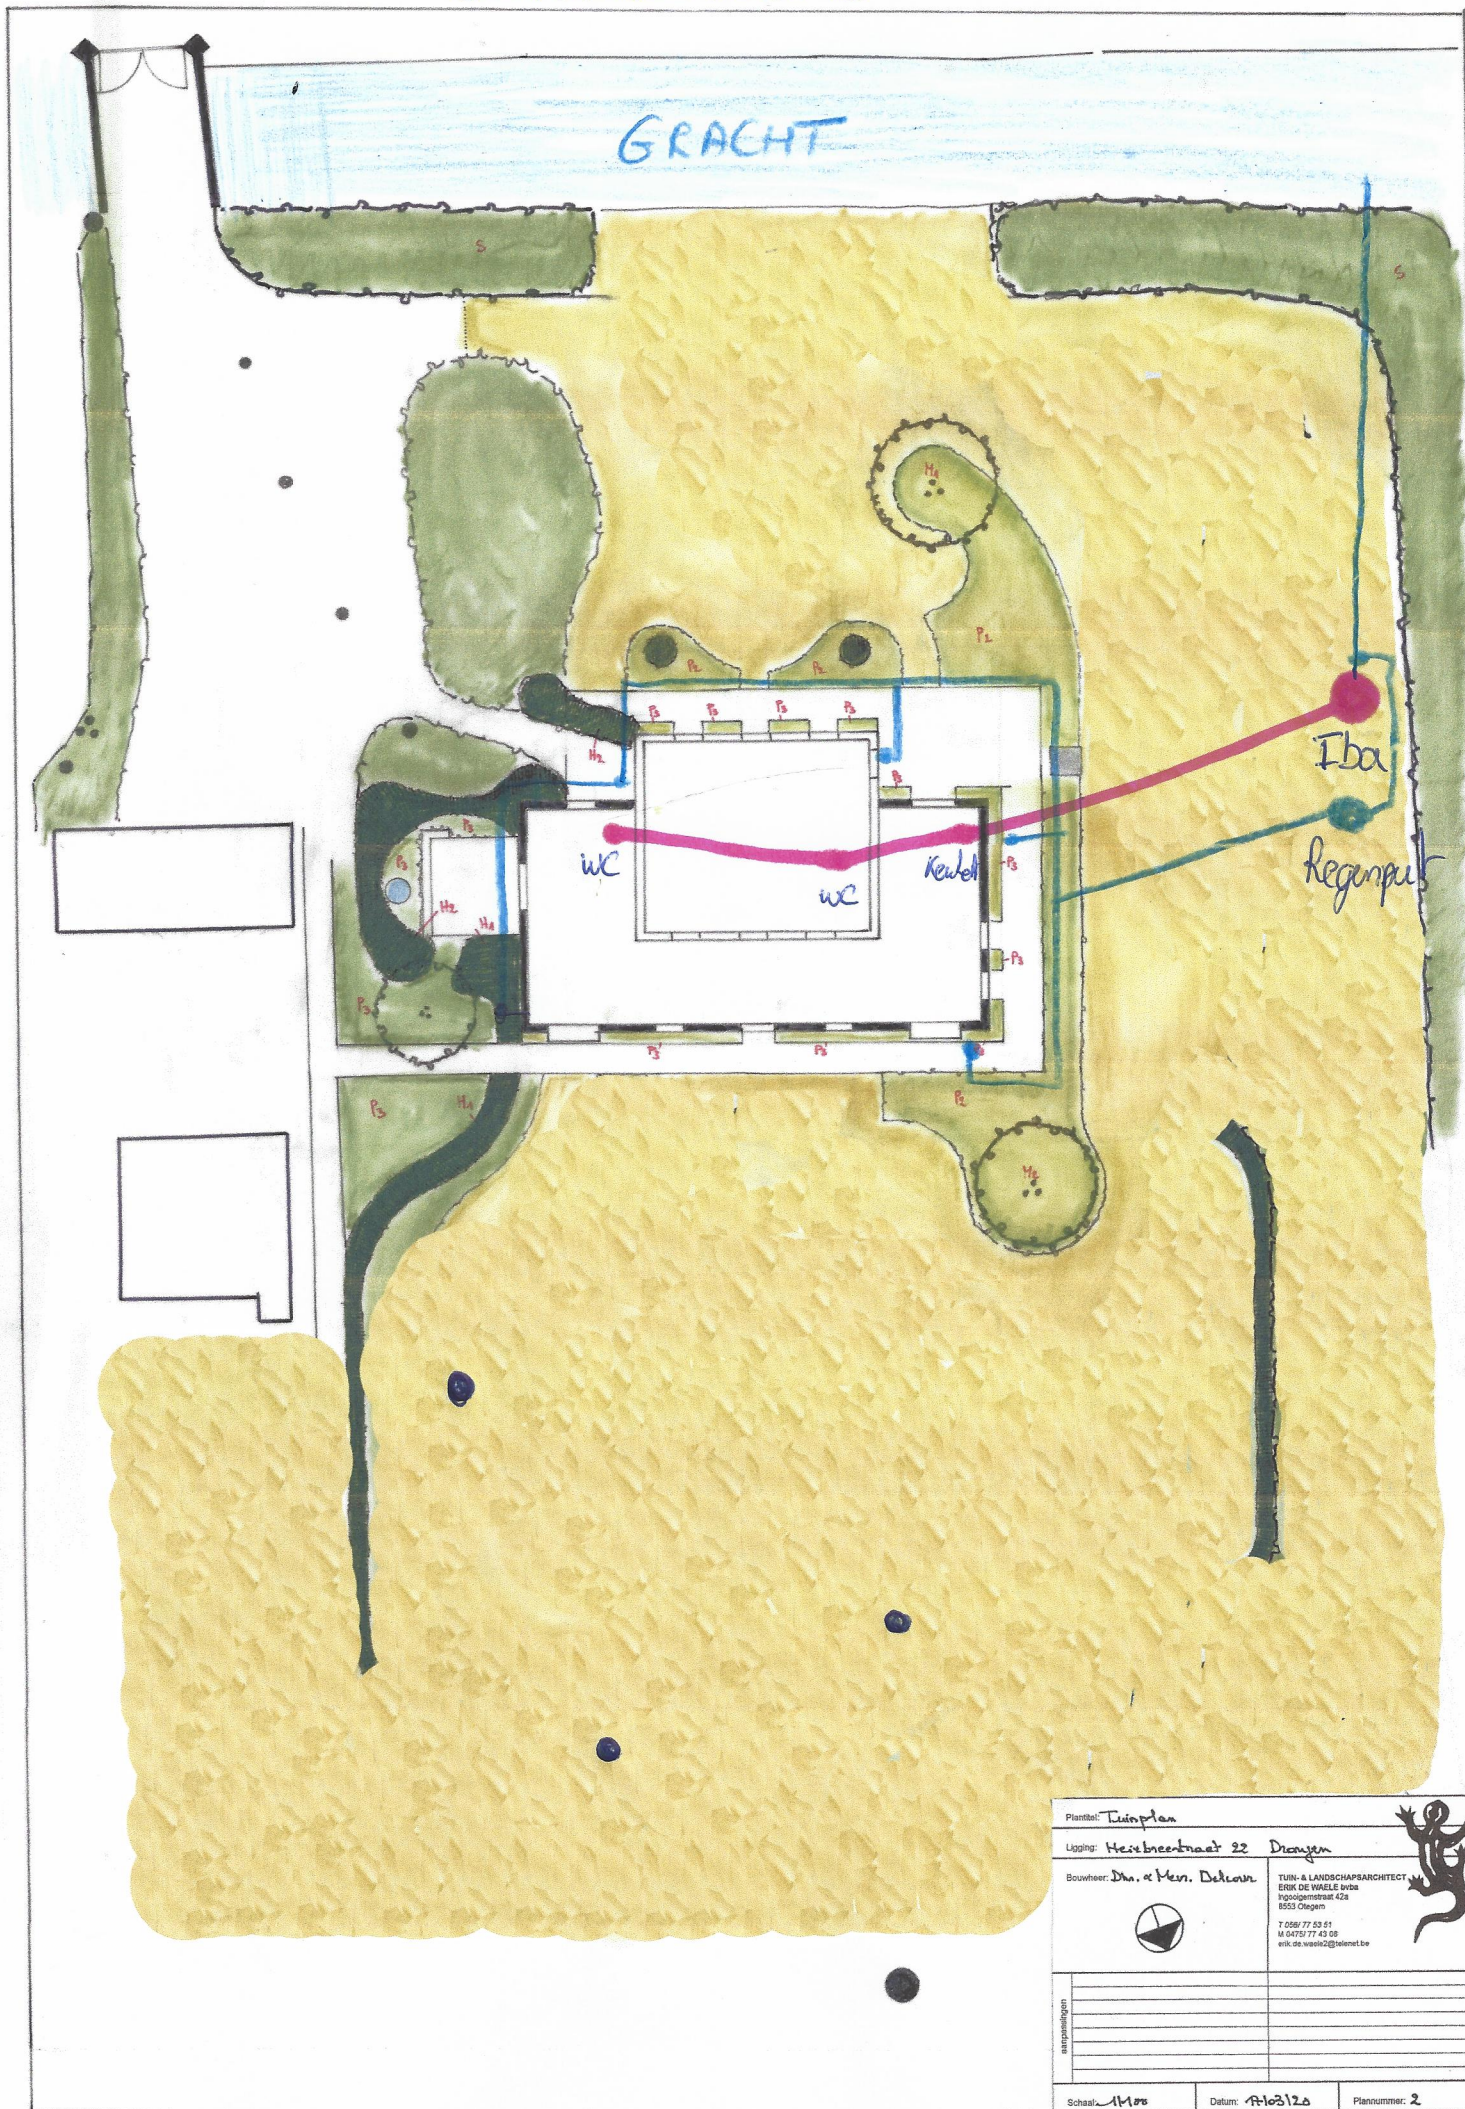

BESTAANDE TOESTAND

Plantsoen: Tuinplan							
Ligging: Herengracht 22 Dronen							
Bouwheer: Dhr. & Mevr. Dekens	TUIN- & LANDSCHAPSARCHITECT ERIK DE WAELE bvba Herengracht 42a 8553 Olegem T 0561 77 53 51 M 04751 77 43 09 erik.de.waele@telenor.be						
							
<table border="1" style="width: 100%;"> <tr> <td style="width: 50%; height: 20px;"> </td> <td style="width: 50%; height: 20px;"> </td> </tr> <tr> <td style="width: 50%; height: 20px;"> </td> <td style="width: 50%; height: 20px;"> </td> </tr> <tr> <td style="width: 50%; height: 20px;"> </td> <td style="width: 50%; height: 20px;"> </td> </tr> </table>							
Schaal: 1:1000	Datum: 11/03/20	Plannummer: 2					