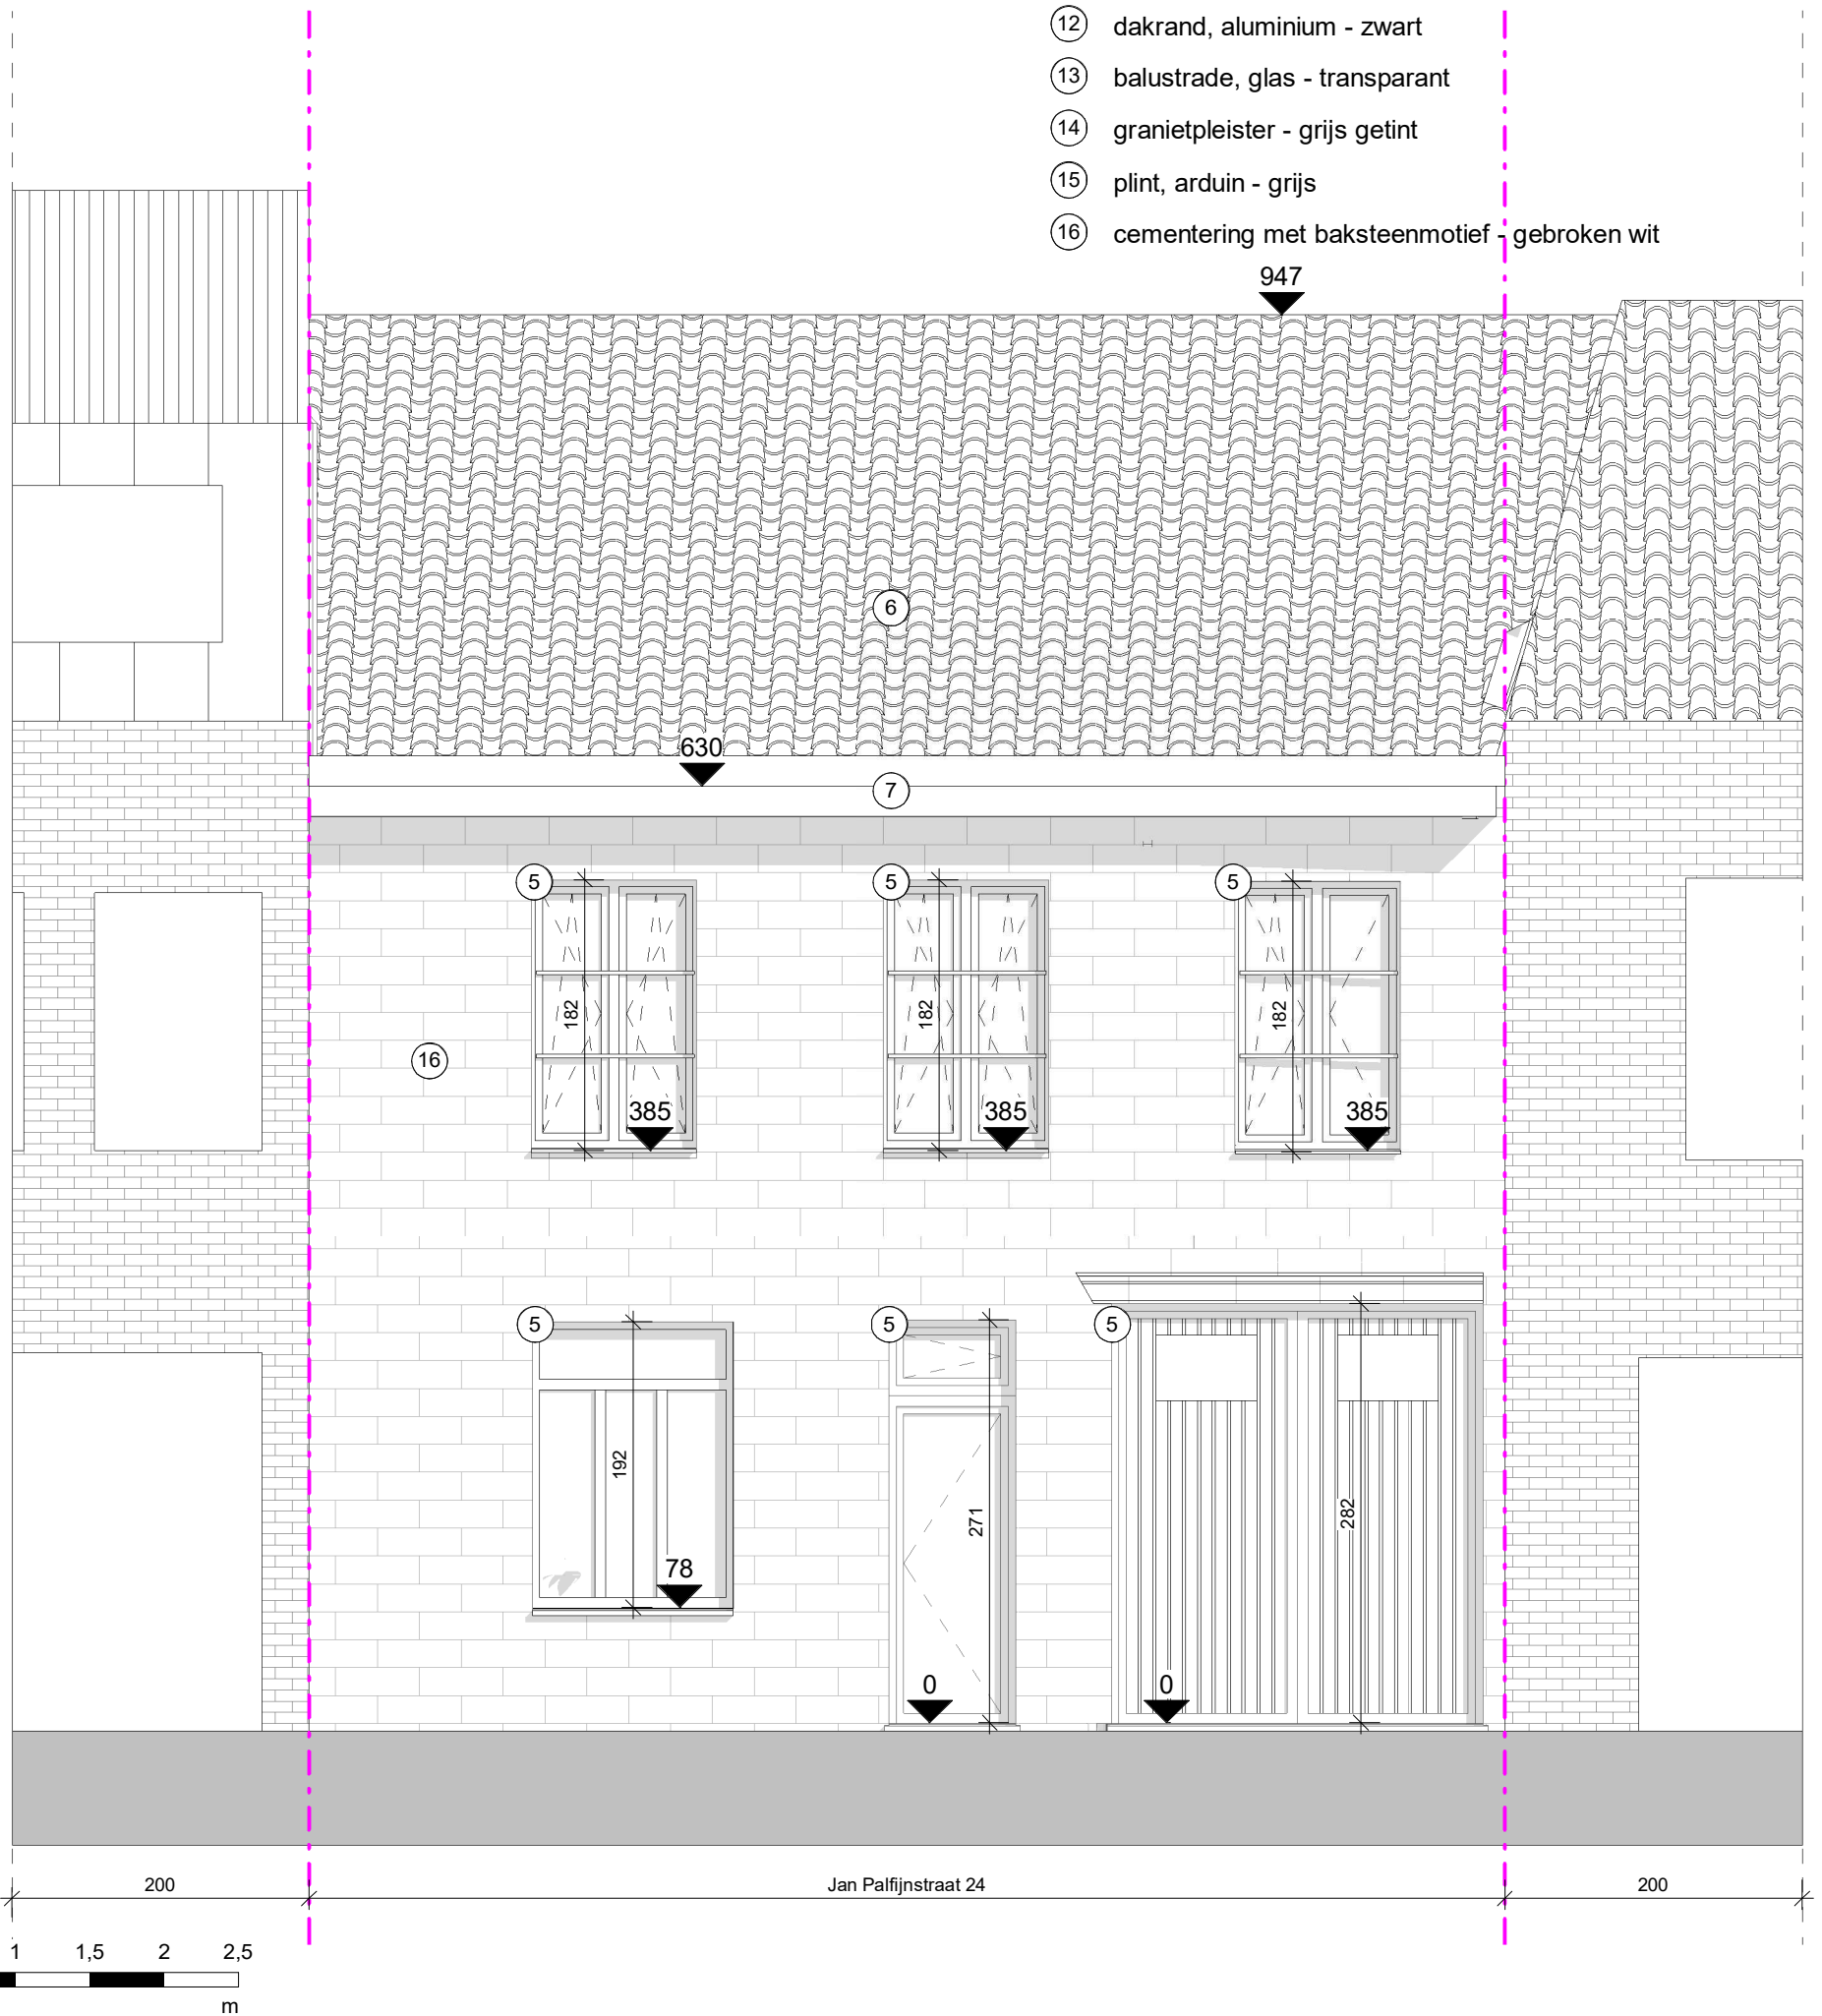

ZIE BIJZONDERE VOORWAARDE(N)

- ① gevelsteen, wit gekaleid
- ② buitenschrijnwerk, hout - wit
- ③ buitenschrijnwerk, hout - bruin
- ④ metselwerk, wit gekaleid
- ⑤ buitenschrijnwerk, hout - beige
- ⑥ dakpan, klei - rood
- ⑦ spondeplank, hout - bruin
- ⑧ buitenschrijnwerk, hout - blauw
- ⑨ buitenschrijnwerk, PVC - beige
- ⑩ buitenpleister, siliconenpleister - wit getint
- ⑫ dakrand, aluminium - zwart
- ⑬ balustrade, glas - transparant
- ⑭ granietpleister - grijs getint
- ⑮ plint, arduin - grijs
- ⑯ cementering met baksteenmotief - gebroken wit

BA_2.00 (1) G_N_2.00_Gevelaanzicht Voor

1 : 50 op A3