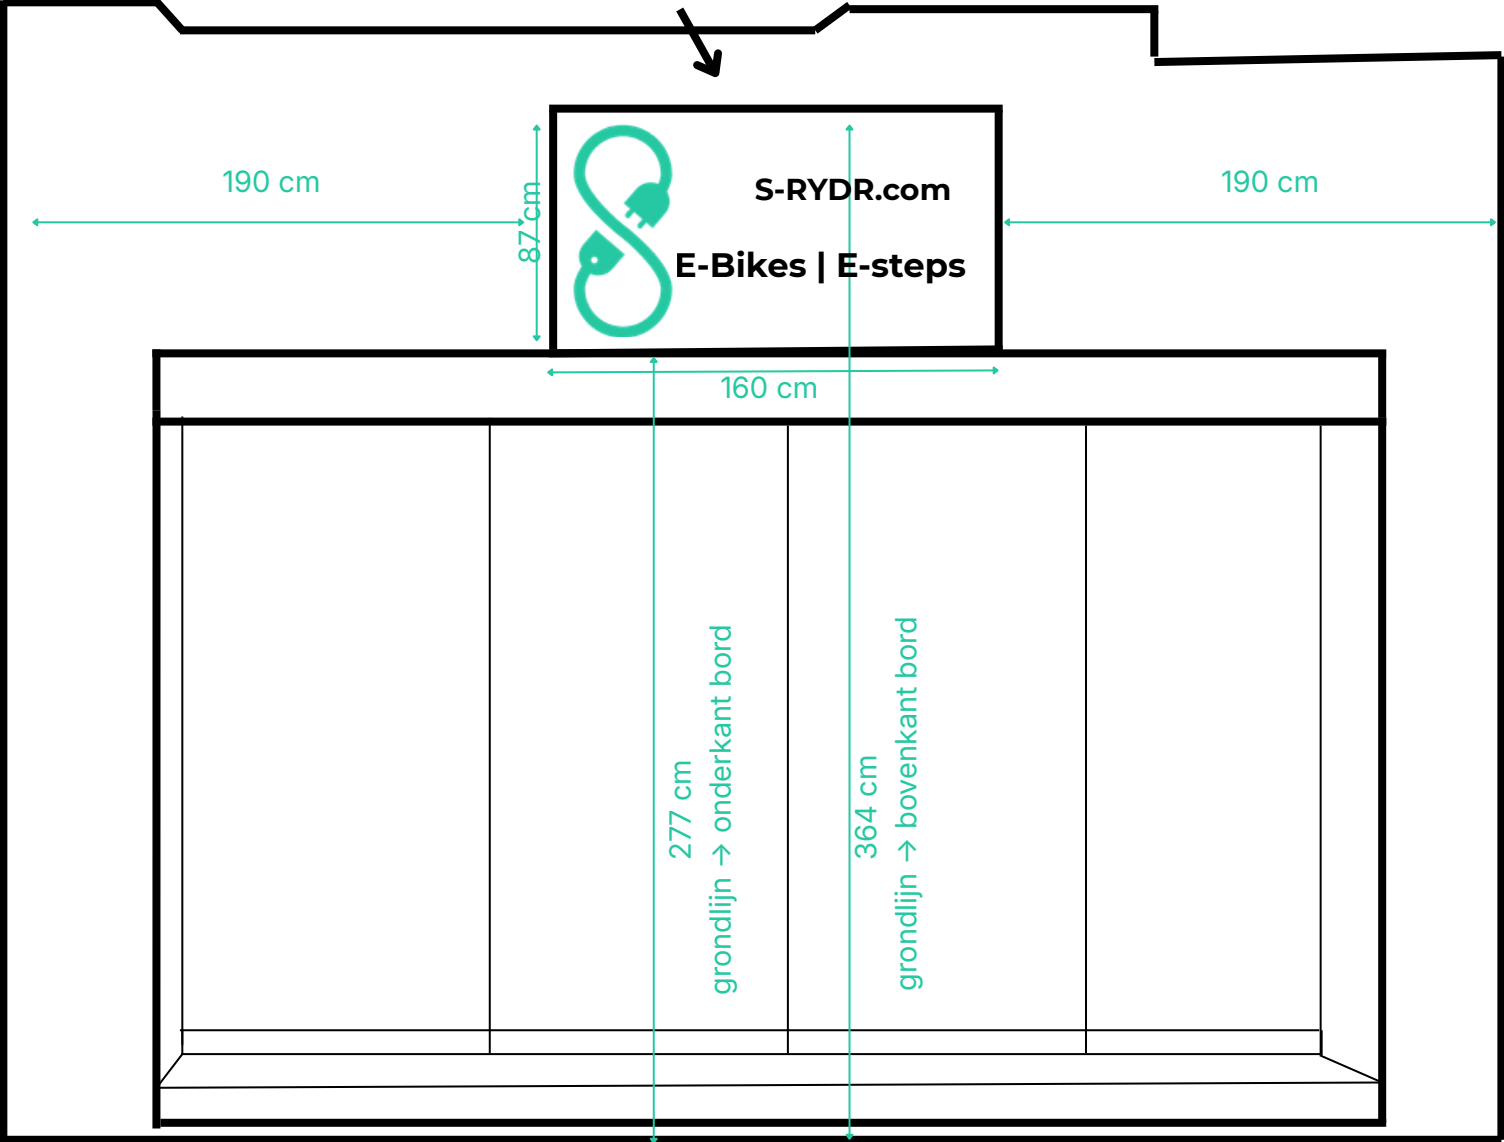

**ZIE BIJZONDERE
VOORWAARDE(N)**

Gevelreclame
Afmetingen: 160 x 87 cm
Uitkraging: 3 cm
aluminium dibond plaat
verlicht backlit (LED 4000K)

Geveltekening – nieuwe toestand
Adres: Brusselsesteenweg 597, Gent
Schaal: schematisch