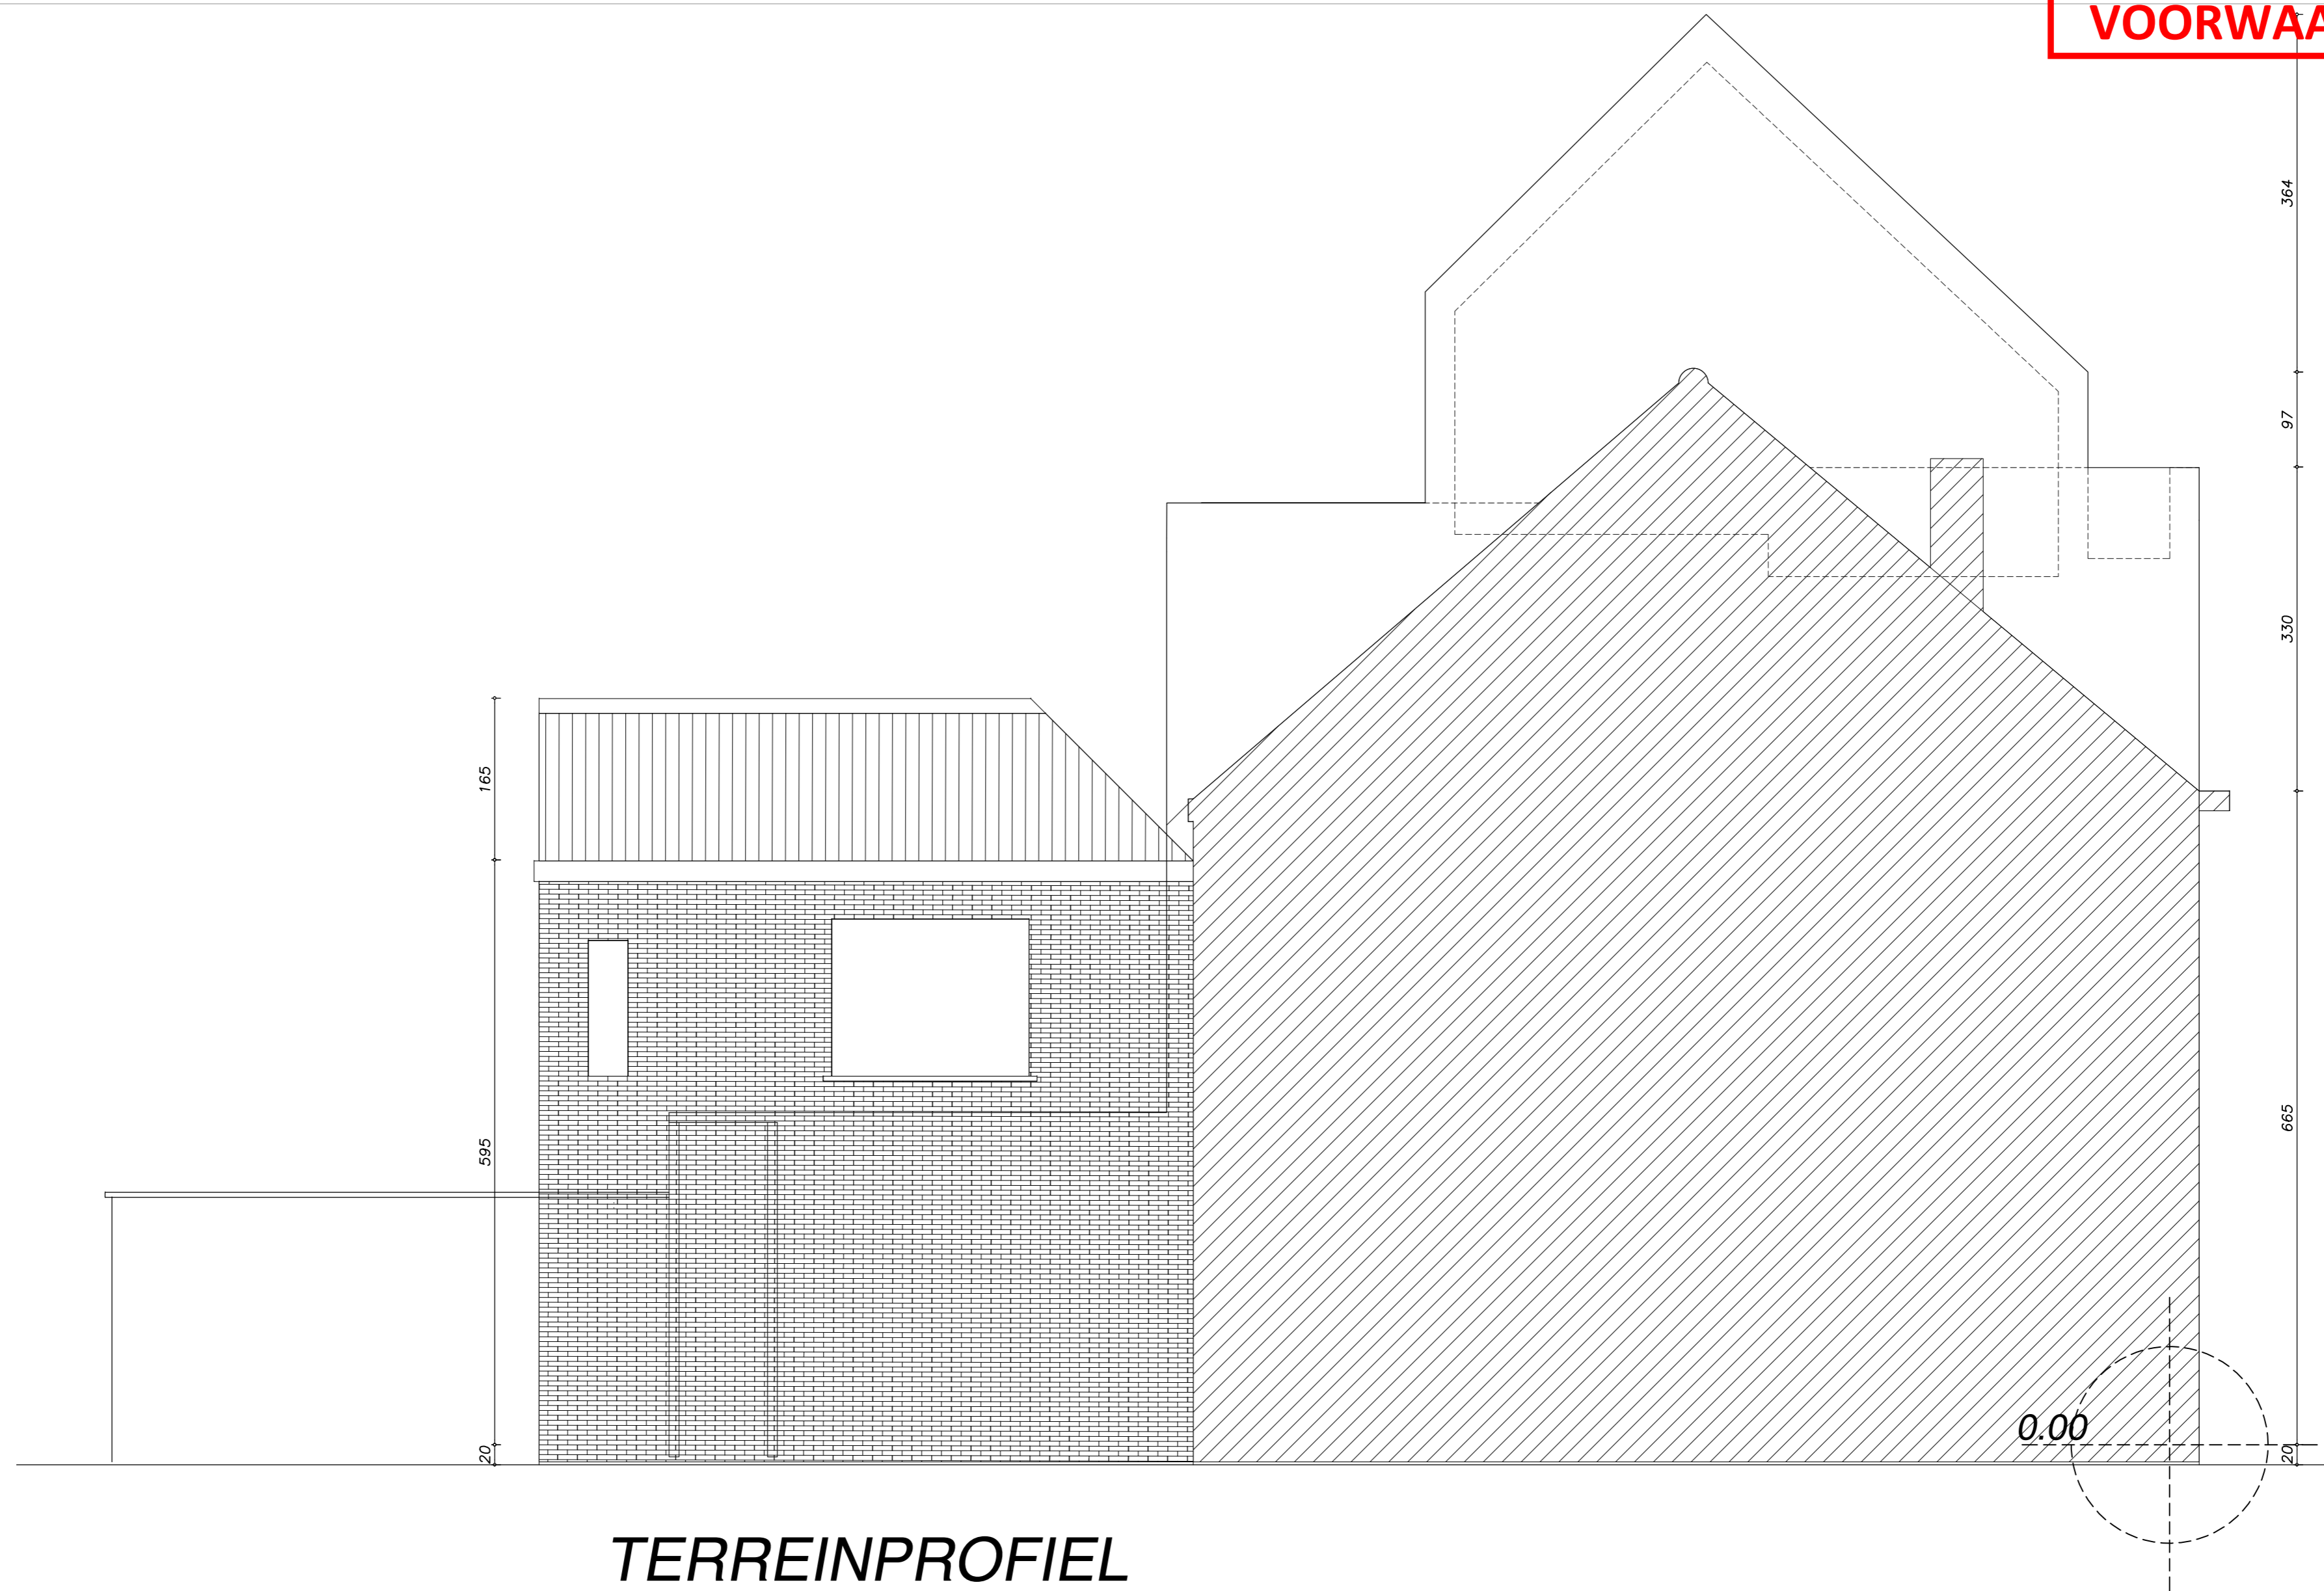

**ZIE BIJZONDERE
VOORWAARDE(N)**

**TERREINPROFIEL
GABARIET RECHTS**

1/50 0 2.5m

vergunde toestand = bestaande toestand = nieuwe situatie