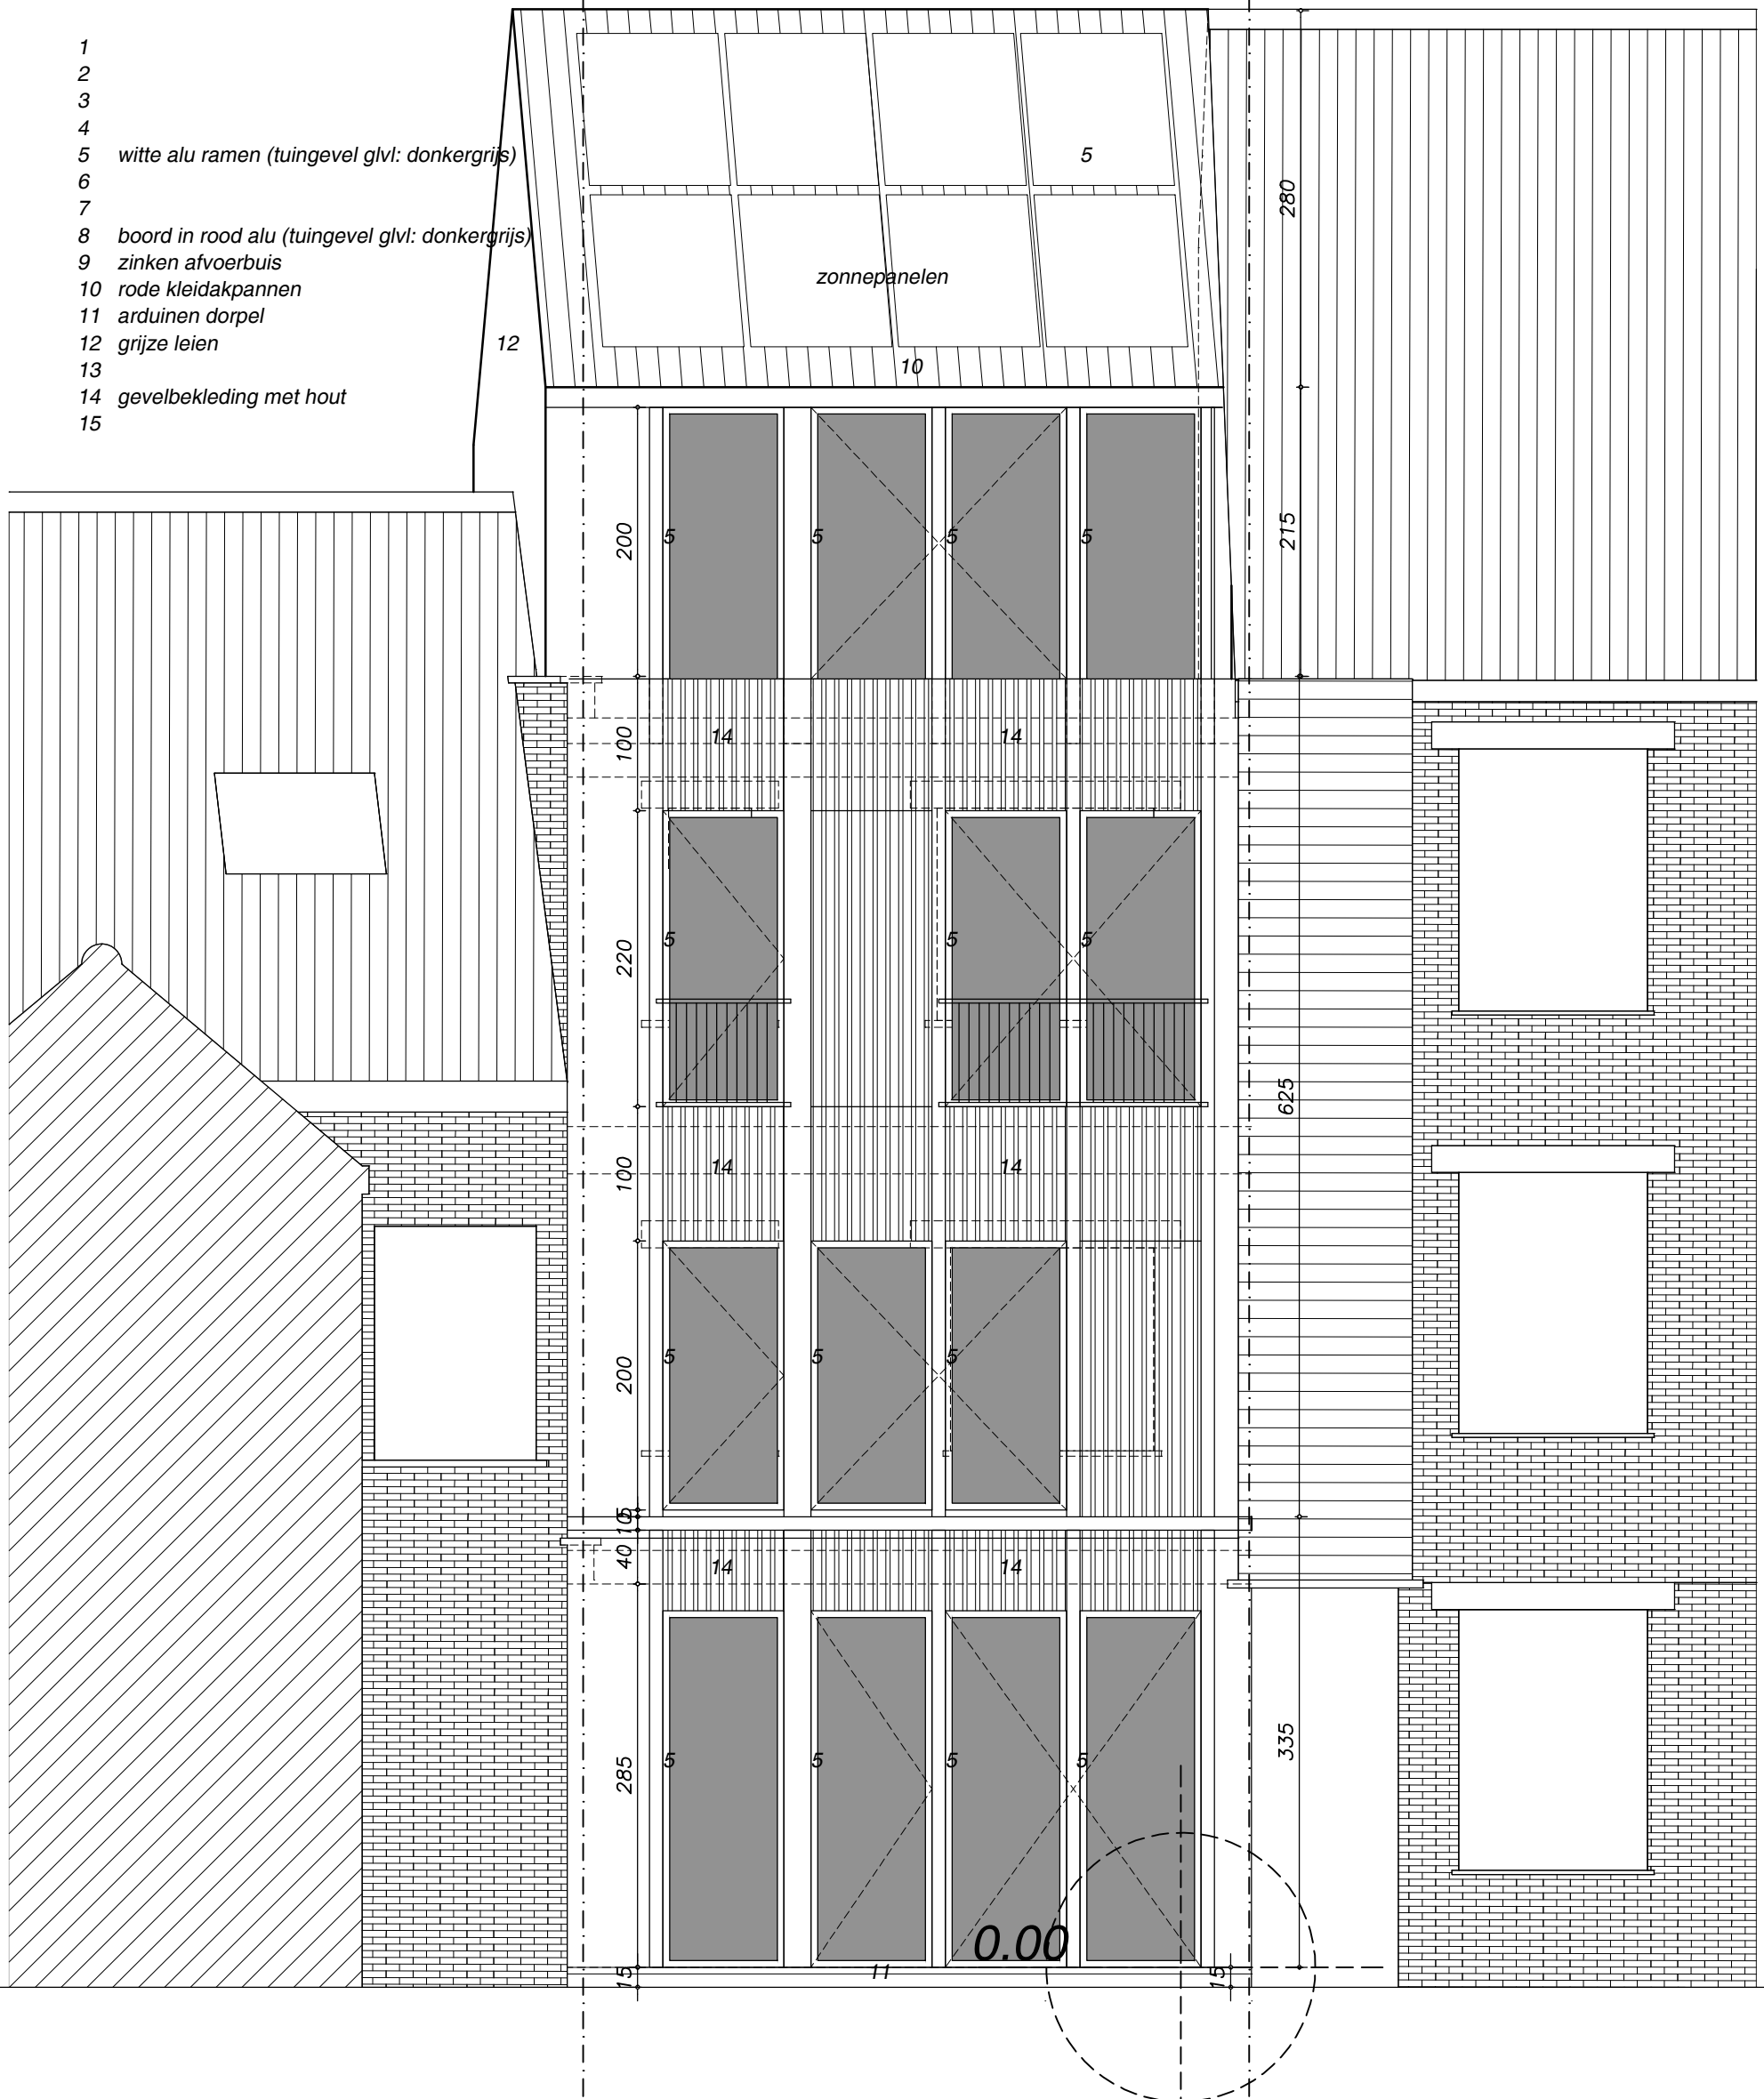

- 1
- 2
- 3
- 4
- 5 witte alu ramen (tuinglevel glvl: donkergrijs)
- 6
- 7
- 8 boord in rood alu (tuinglevel glvl: donkergrijs)
- 9 zinken afvoerbuis
- 10 rode kleidakpannen
- 11 arduinen dorpel
- 12 grijze leien
- 13
- 14 gevelbekleding met hout
- 15

TUINGEVEL 1/50

vergunde toestand