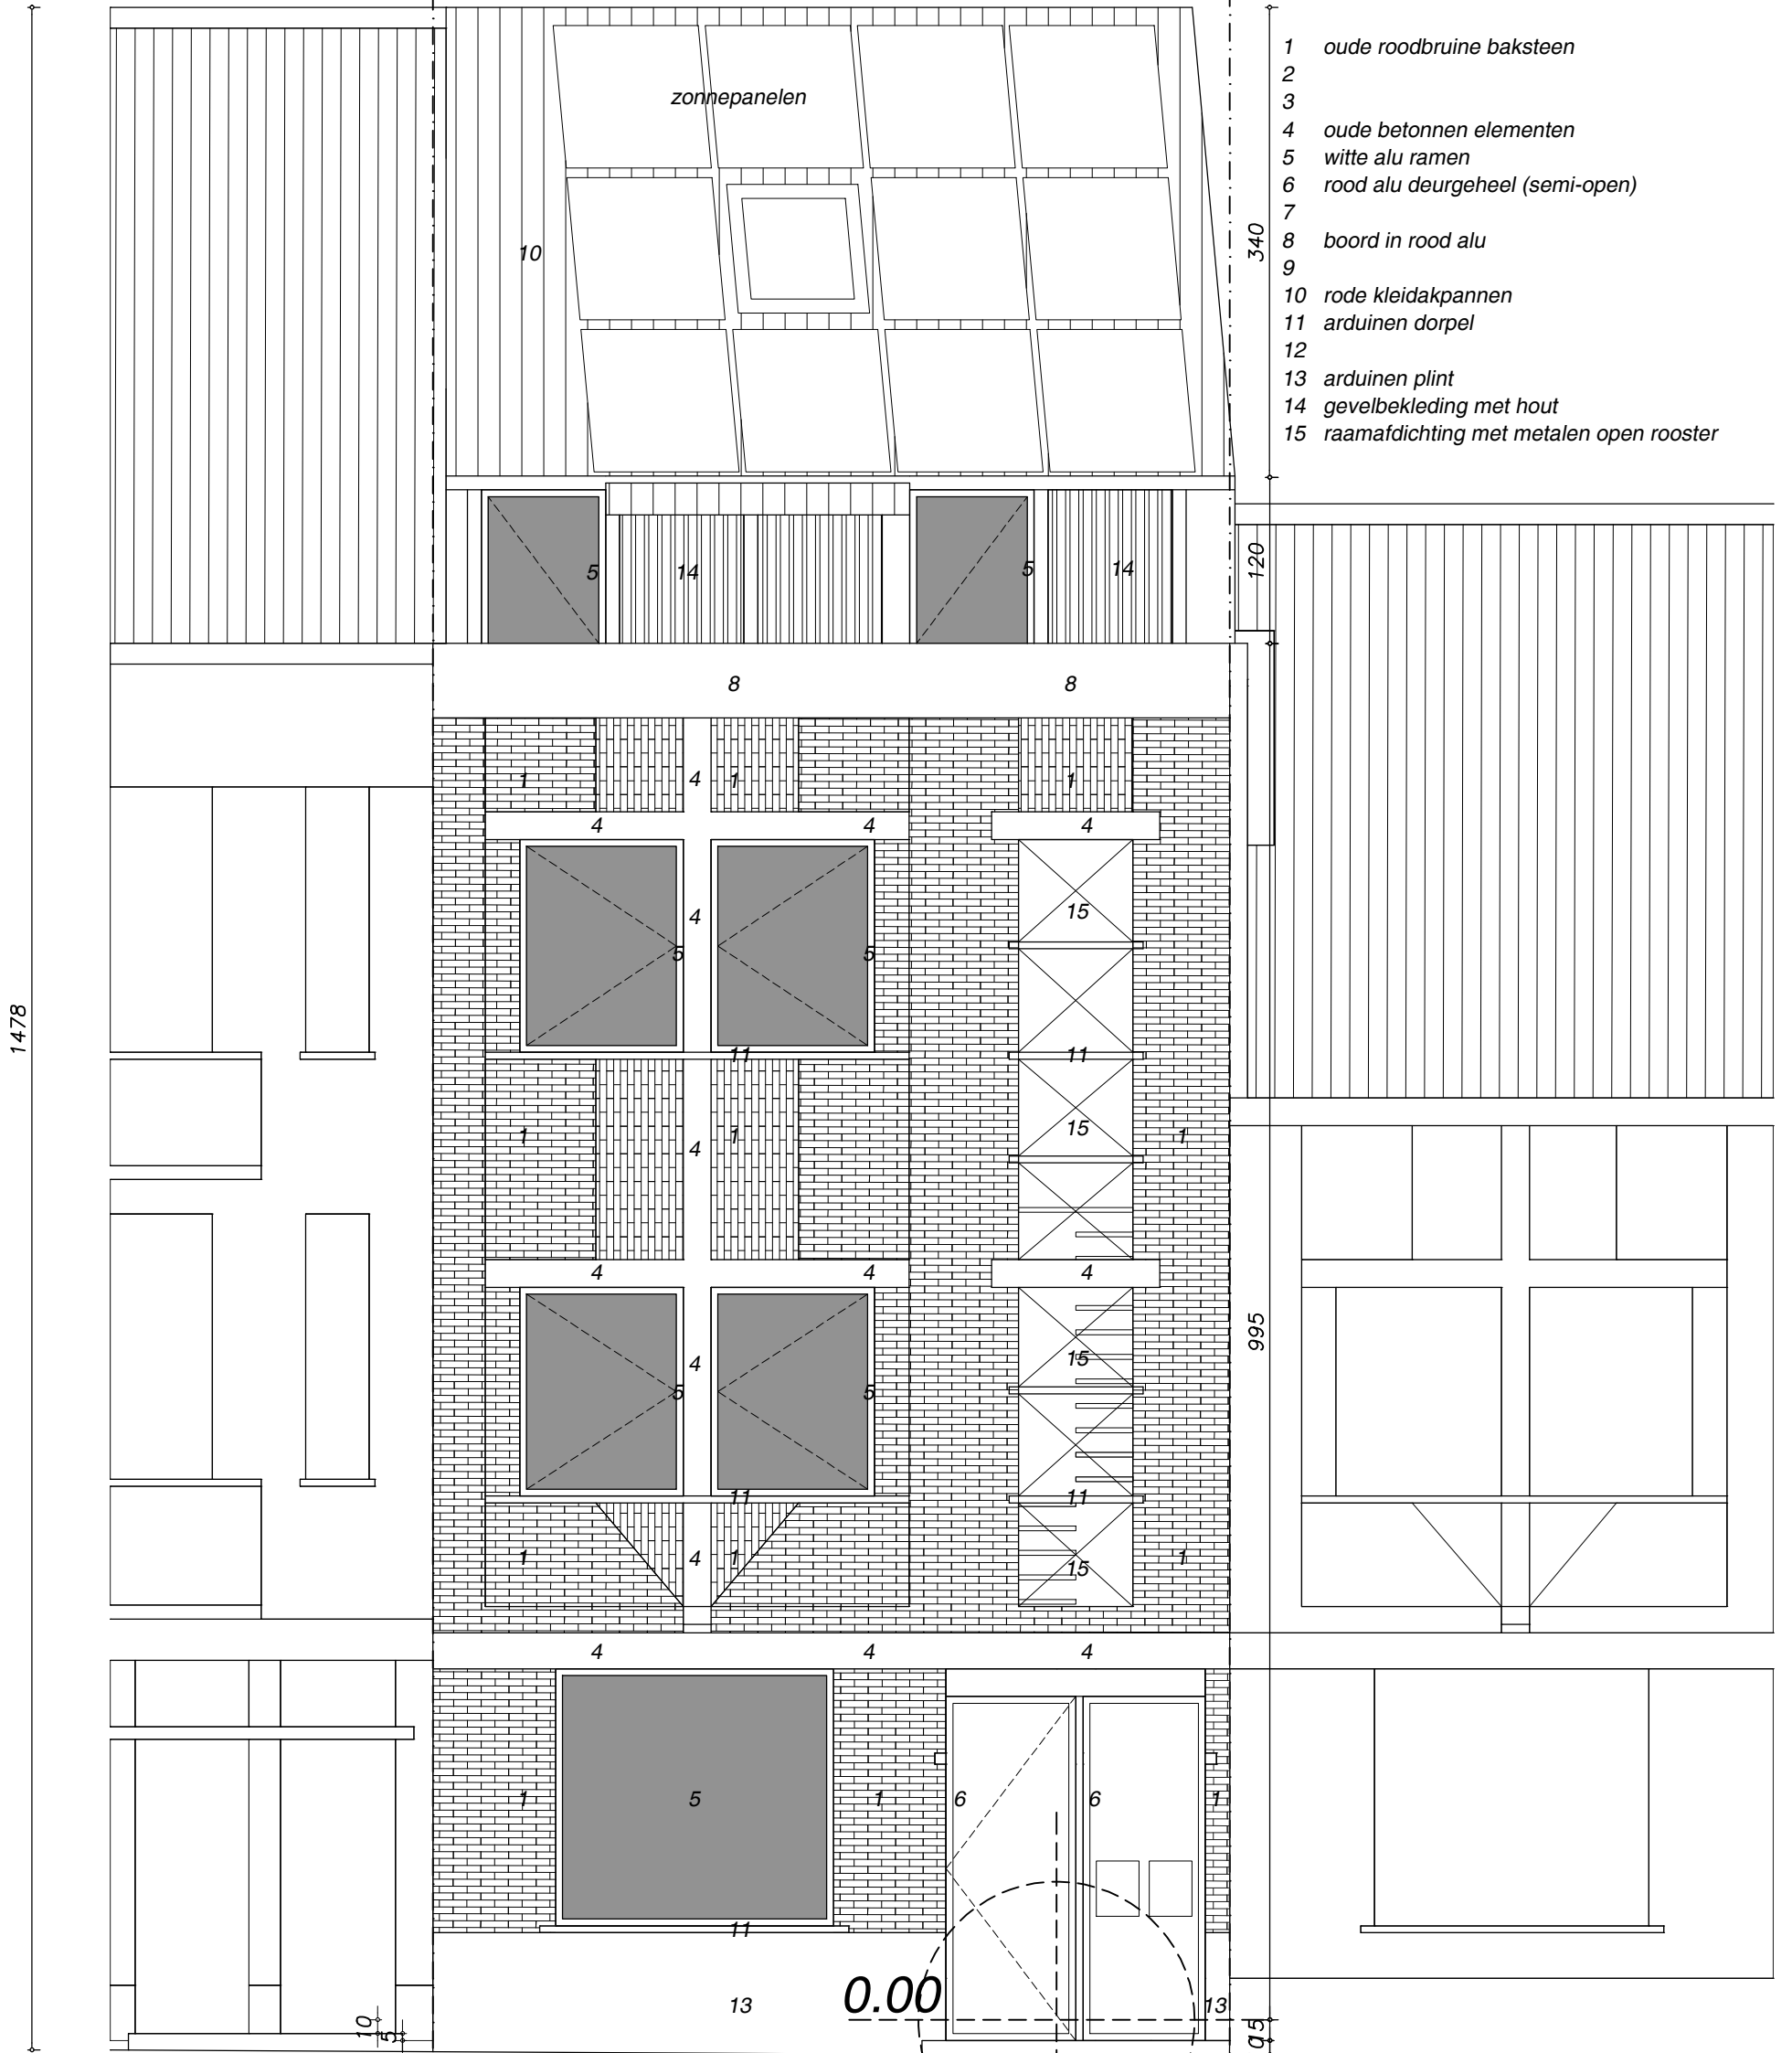

- 1 oude roodbruine baksteen
- 2
- 3
- 4 oude betonnen elementen
- 5 witte alu ramen
- 6 rood alu deurgeheel (semi-open)
- 7
- 8 boord in rood alu
- 9
- 10 rode kleidakpannen
- 11 arduinen dorpel
- 12
- 13 arduinen plint
- 14 gevelbekleding met hout
- 15 raamafdichting met metalen open rooster

VOORGEVEL
 vergunde toestand

1/50