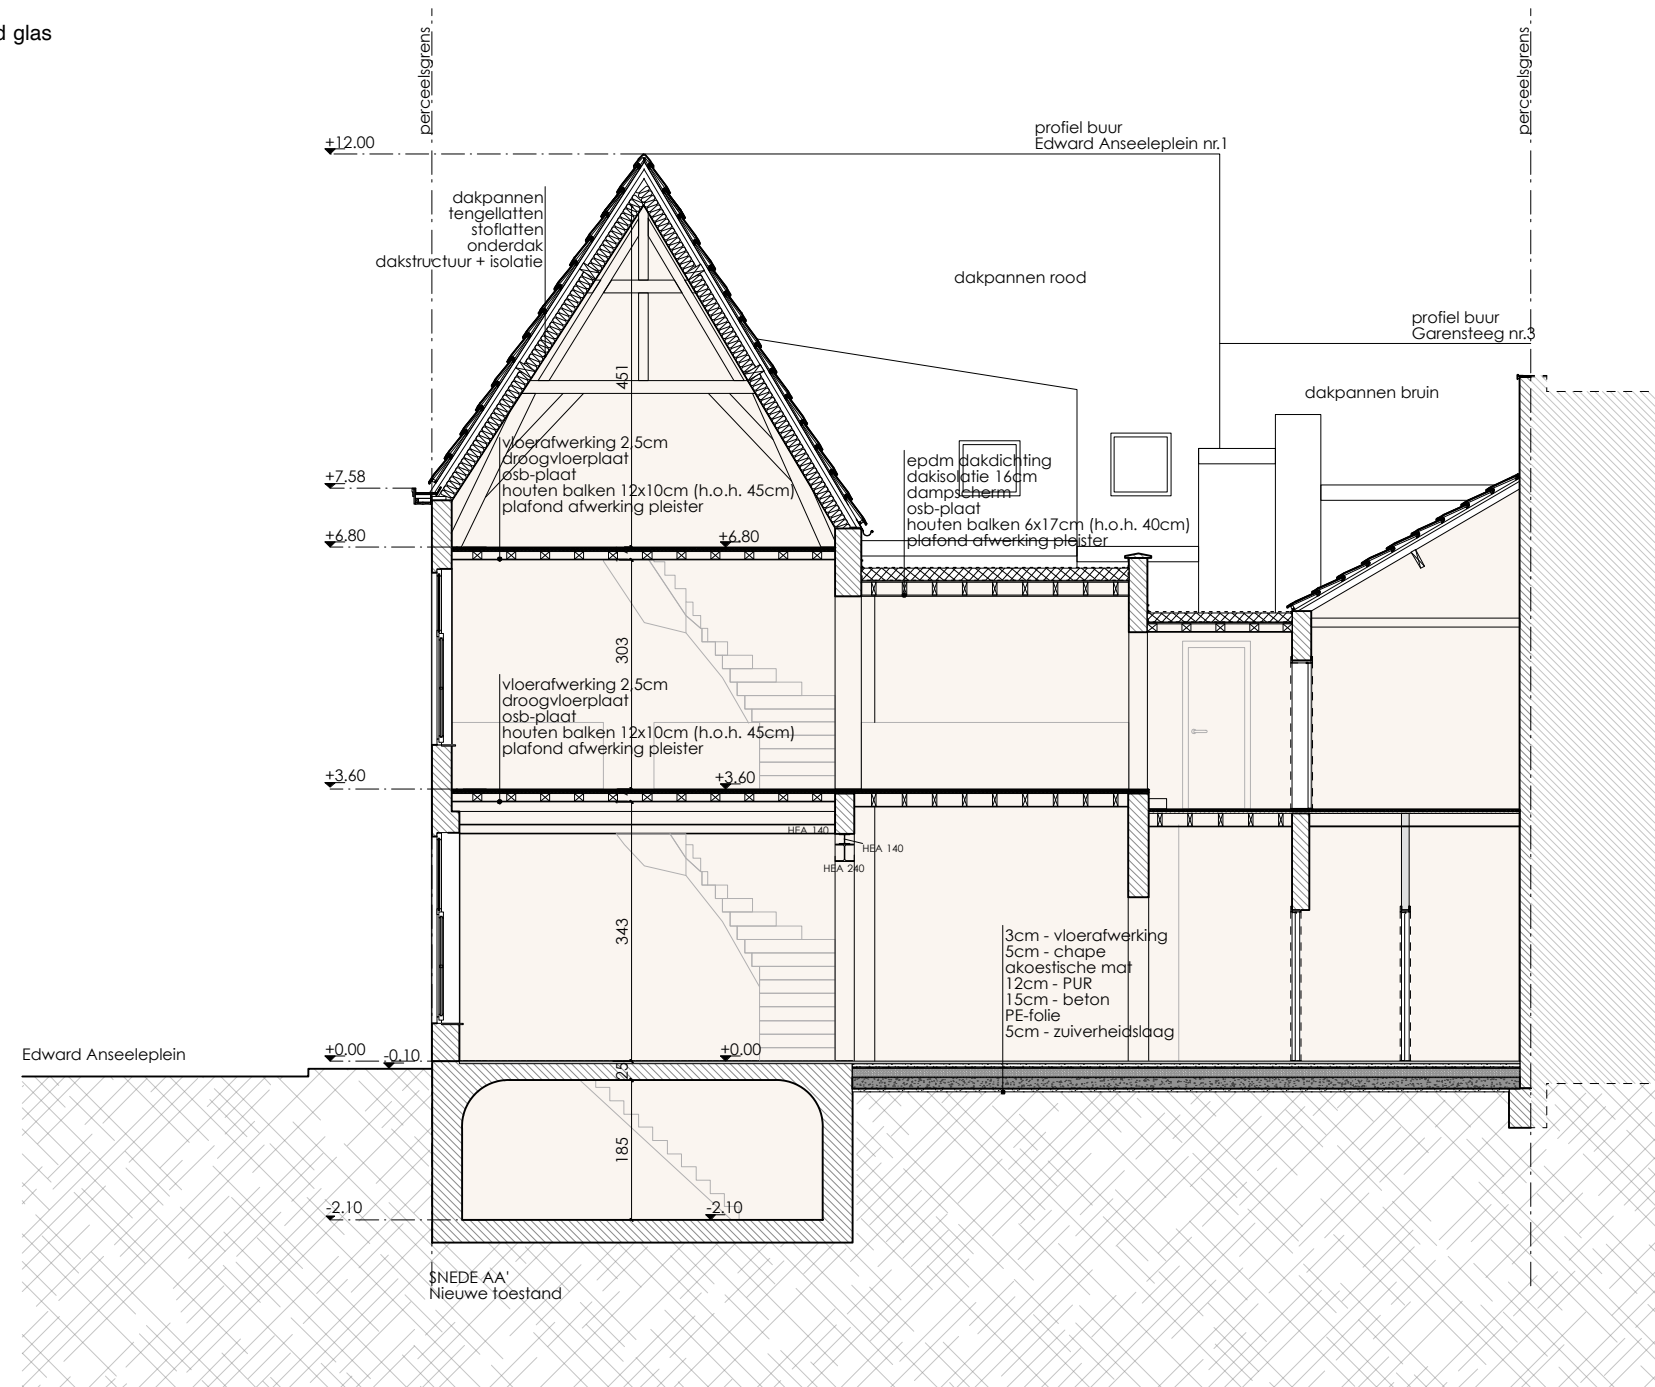

Materialen

- 12 Gevel: buitenpleister oranje-beige kleur
- 13 Gevel: buitenpleister blauw
- 15 Gevel: buitenpleister lichtbeige
- 16 Gevel: blauwe hardsteen imitatie
- 17 Gevel: plintzone hersteld/ gereconstrueerd natuursteen
- 21 Dakbedekking: epdm
- 22 Dakbedekking: dakpannen donkerbruin
- 30 Goten: zink
- 31 Rw-afvoeren: zink
- 40 Dorpels: natuursteen
- 41 Dorpels: aluminium
- 50 Buitenschrijnwerk: hout donkerbruin
- 51 Buitenschrijnwerk: hout witgeschilderd
- 60 Glas: klaar glas
- 63 Glas: brandwerend glas

ZIE BIJZONDERE
VOORWAARDE(N)

ASA Ateliervoor Stedelijke Architectuur Gent <small>Multi-professioneel Architectenverenigingschap BV o.v.v. BVBA Vijfwegpleinstraat 21b - 9000 Gent - Tel: +32 (0)9 269 45 55 info@asagent.be - www.asagent.be</small>	ontwerp	Grand Cafe The Kid	schaal	1/100
	bouwheer	VZW Habbekrats	getekend door	GuD / E.Y.
adres	Edward Anseeleplein 2, 9000 Gent	datum	23/02/2026	
nr. kadaster	2e afd., sectie B, nr. 417	plannr.	SneDE AA' Nieuwe toestand	
			ref.nummer	25-451