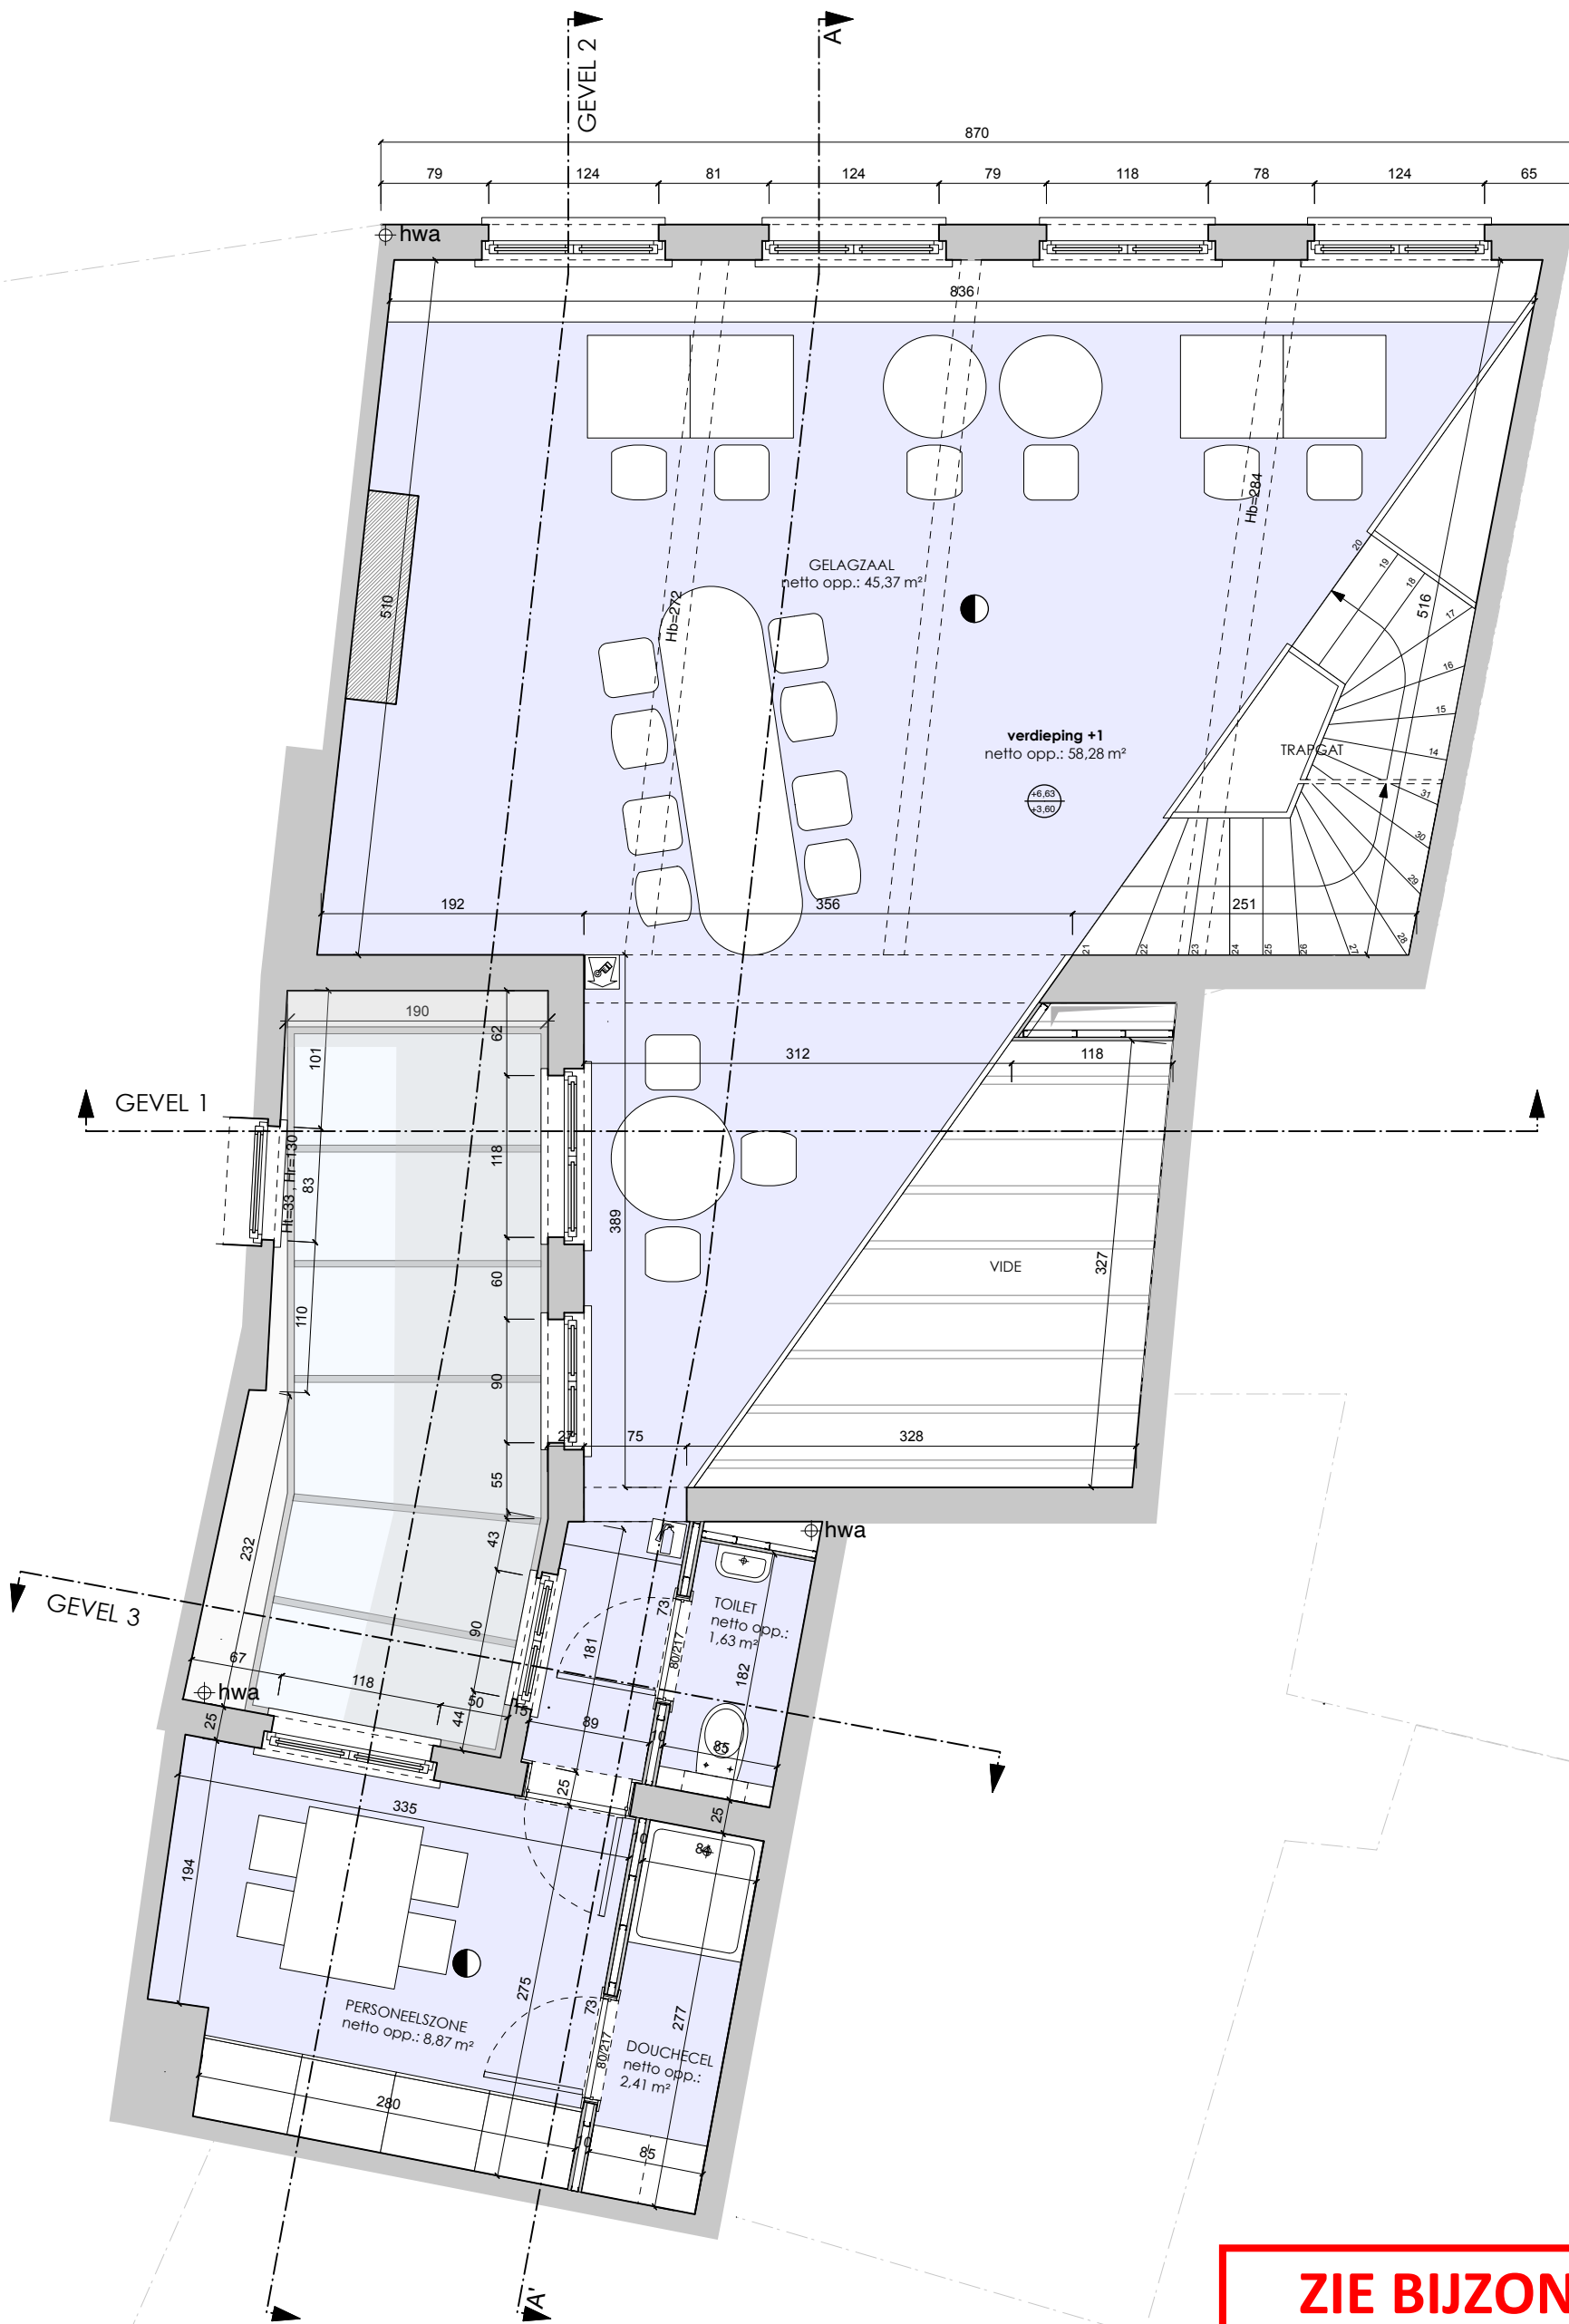

VERDIEPING +1

ZIE BIJZONDERE
VOORWAARDE(N)

ASA
Atelier voor Stedelijke
Architectuur Gent
Multiprofessioneel Architectuurvermoochschap BV o.v.v. BVBA
Vijfwegdijkstraat 21b - 9000 Gent - Tel: +32 (0)9 269 45 55
info@asagent.be - www.asagent.be

ontwerp	Grand Cafe The Kid
bouwheer	VZW Habbekrats
adres	Edward Anseeleplein 2, 9000 Gent
nr. kadaster	2e afd., sectie B, nr. 417

schaal	1/50
getekend door	GuD / E.Y.
datum	23/02/2026
plannr.	Verdieping +1 nieuwe toestand
ref.nummer	25-451