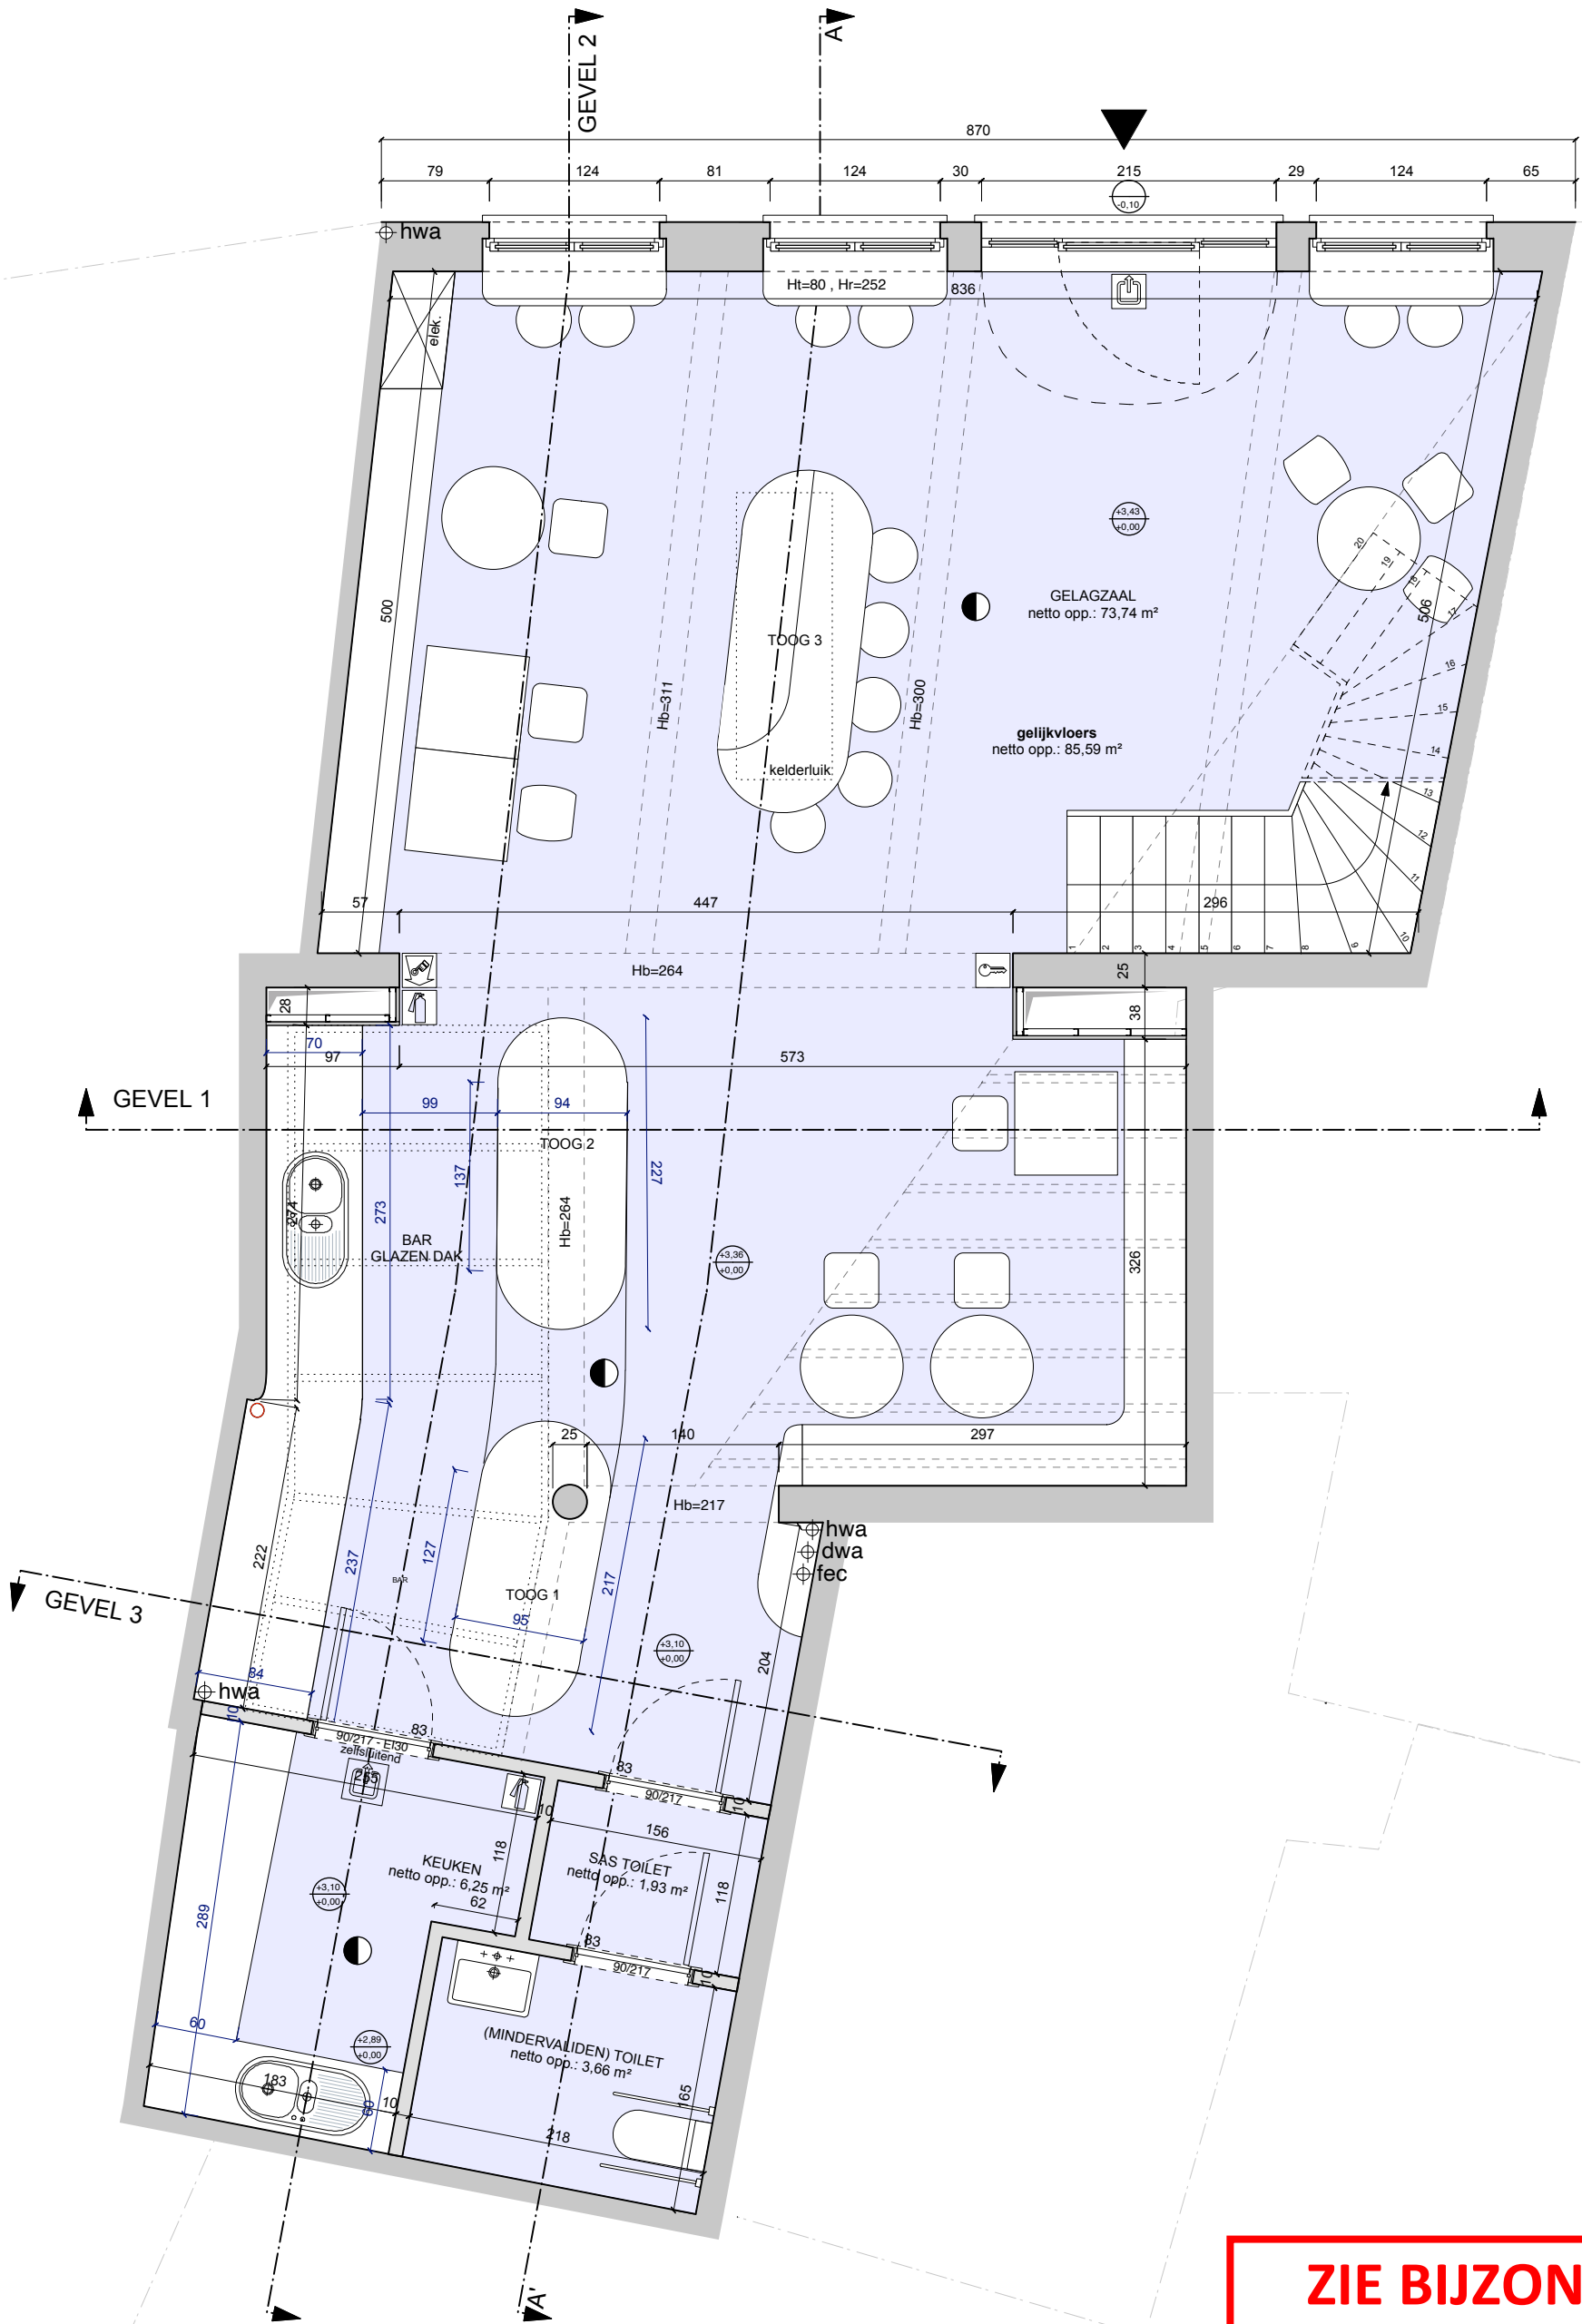

GELIJKVLOERS

ZIE BIJZONDERE
VOORWAARDE(N)

ASA
Atelier voor Stedelijke
Architectuur Gent
Multiprofessioneel Architectuurvereniging BV o.v.a. BVBA
Vijfwegstraat 21b - 9000 Gent - Tel: +32 (0)9 299 45 55
info@asagent.be - www.asagent.be

ontwerp	Grand Cafe The Kid
bouwheer	VZW Habbekrats
adres	Edward Anseeleplein 2, 9000 Gent
nr. kadaster	2e afd., sectie B, nr. 417

schaal	1/50
getekend door	GuD / E.Y.
datum	23/02/2026
plannr.	Gelijkvloers nieuwe toestand
ref.nummer	25-451