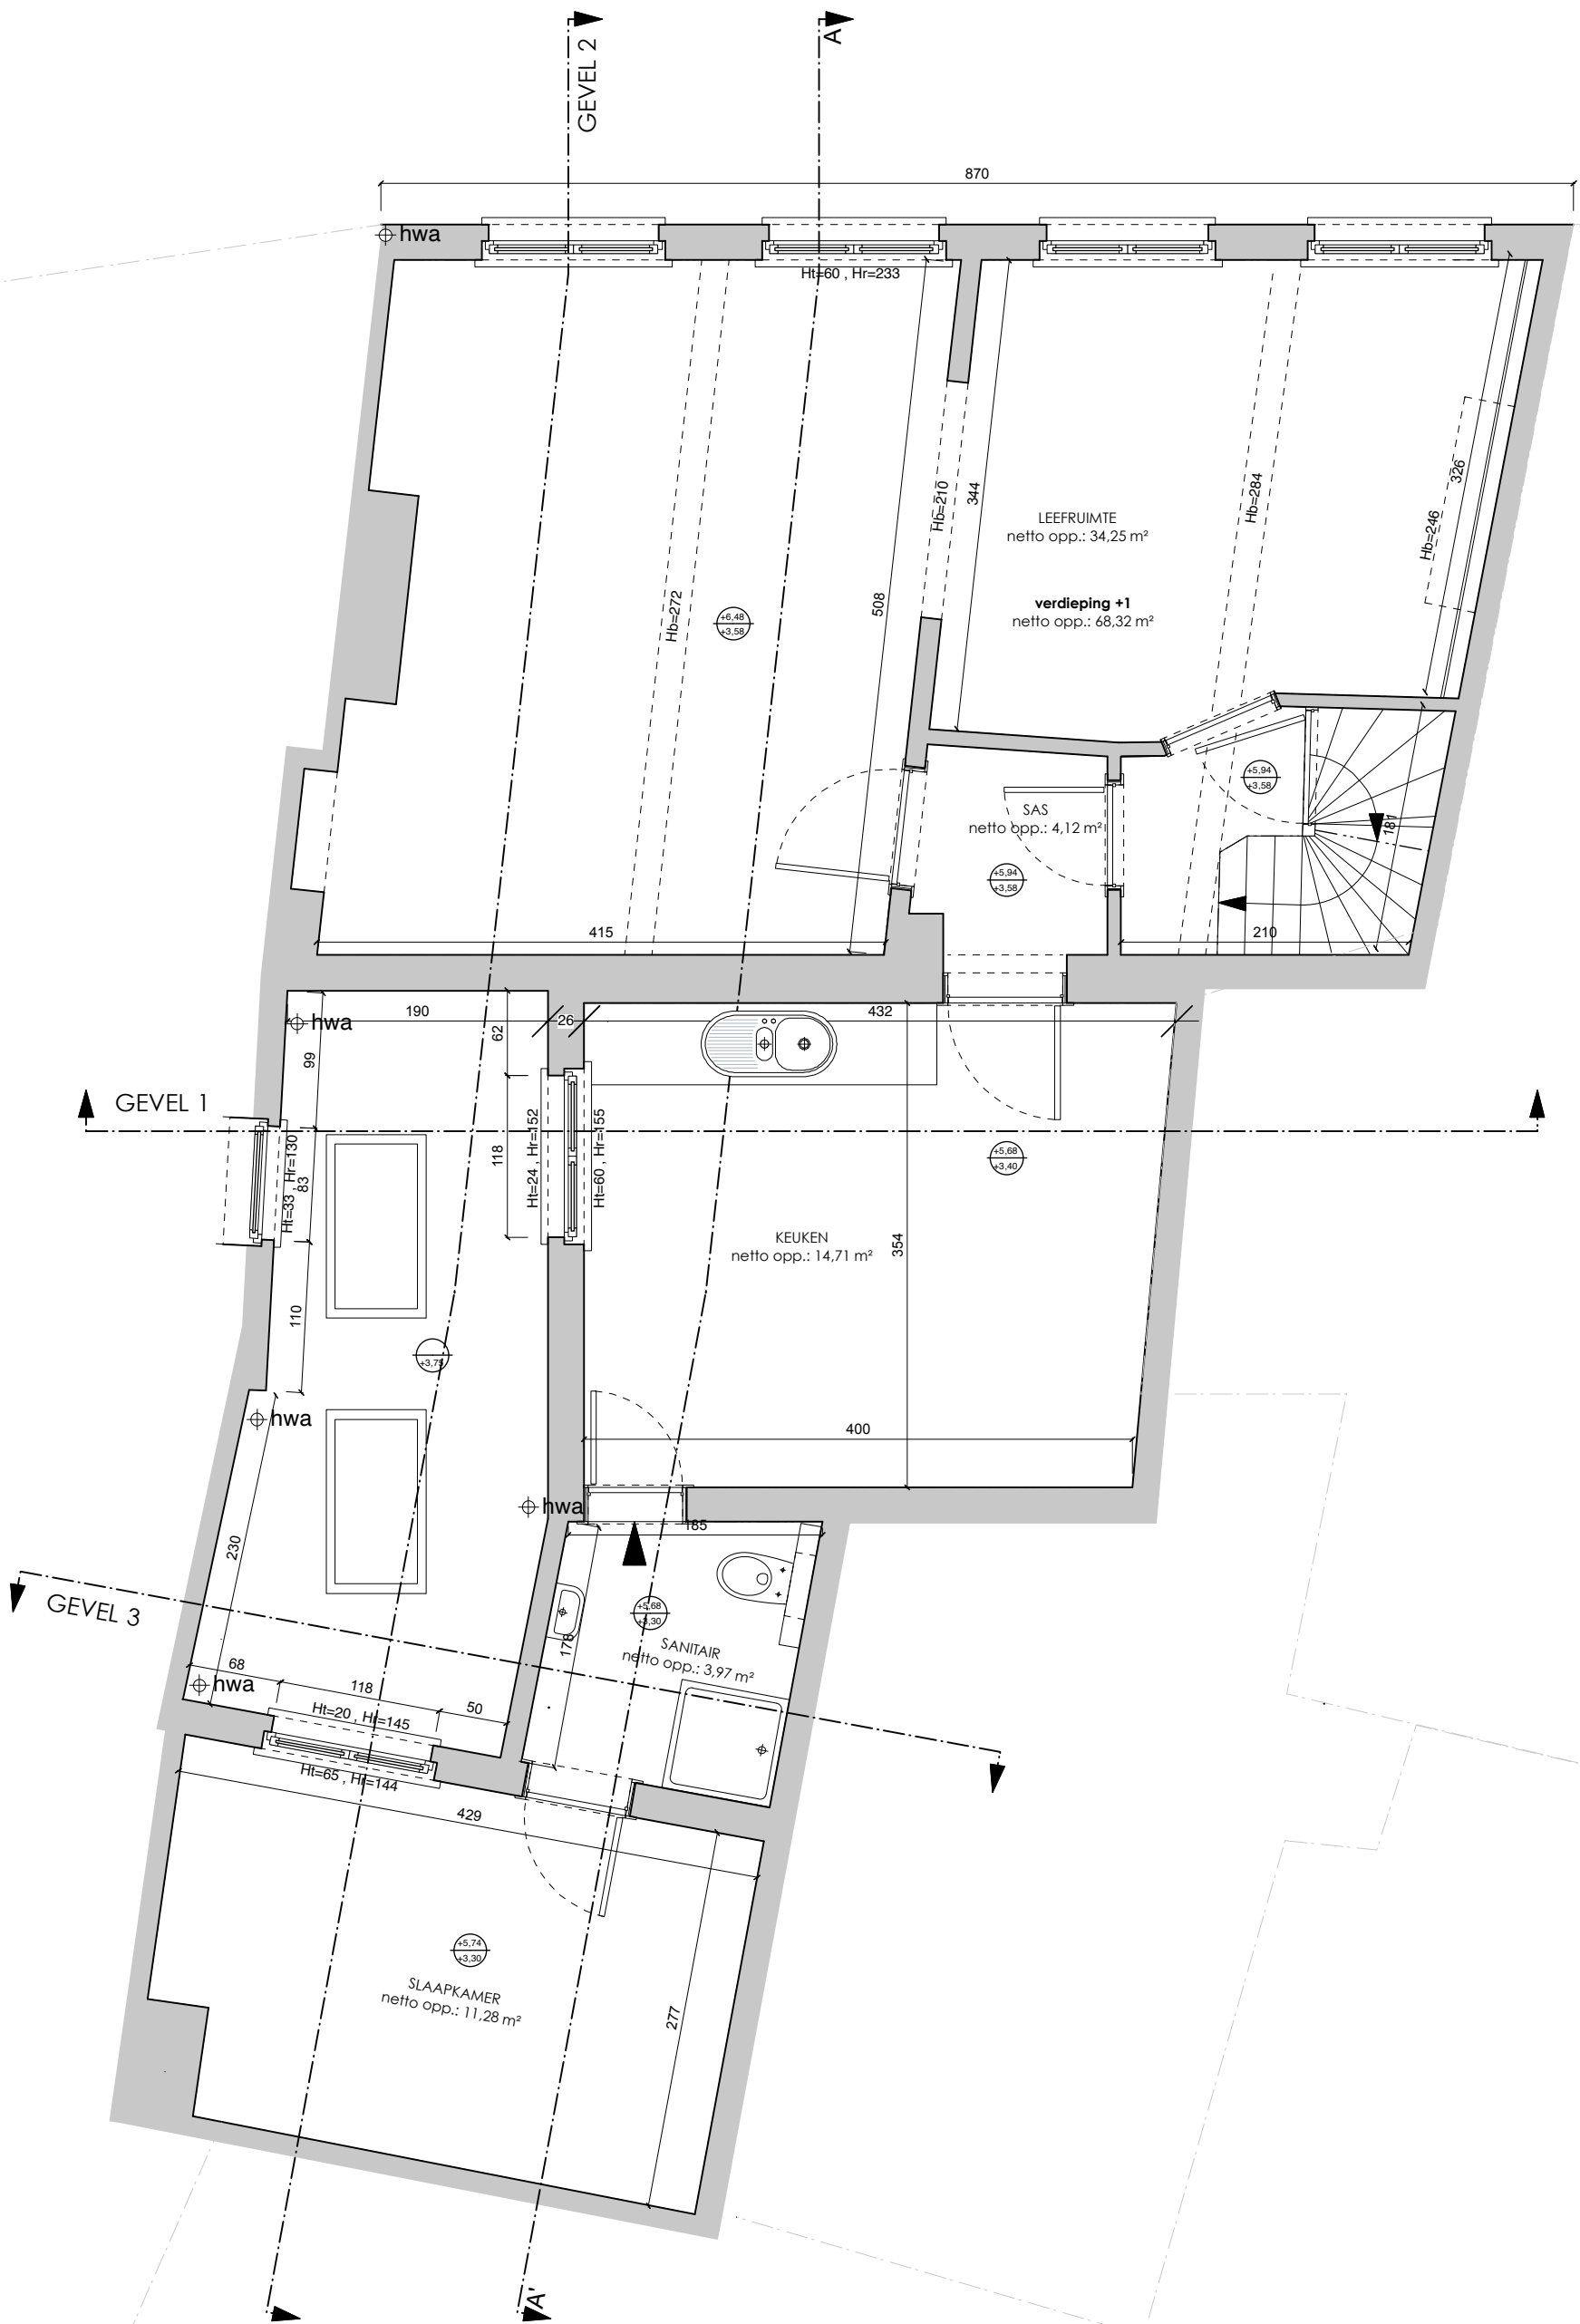

VERDIEPING +1

ASA
Ateliervoor Stedelijke
Architectuur Gent
Multiprofessioneel Architectenverenigingschap BV o.v.v. BVBA
Vijfwegdijkstraat 21b - 9000 Gent - Tel +32 (0)9 299 45 55
info@asagent.be - www.asagent.be

ontwerp	Grand Cafe The Kid
bouwheer	VZW Habbekrats
adres	Edward Anseeleplein 2, 9000 Gent
nr. kadaster	2e afd., sectie B, nr. 417

schaal	1/50
getekend door	GuD / E.Y.
datum	23/02/2026
plannr.	Verdieping +1 bestaande toestand
ref.nummer	25-451