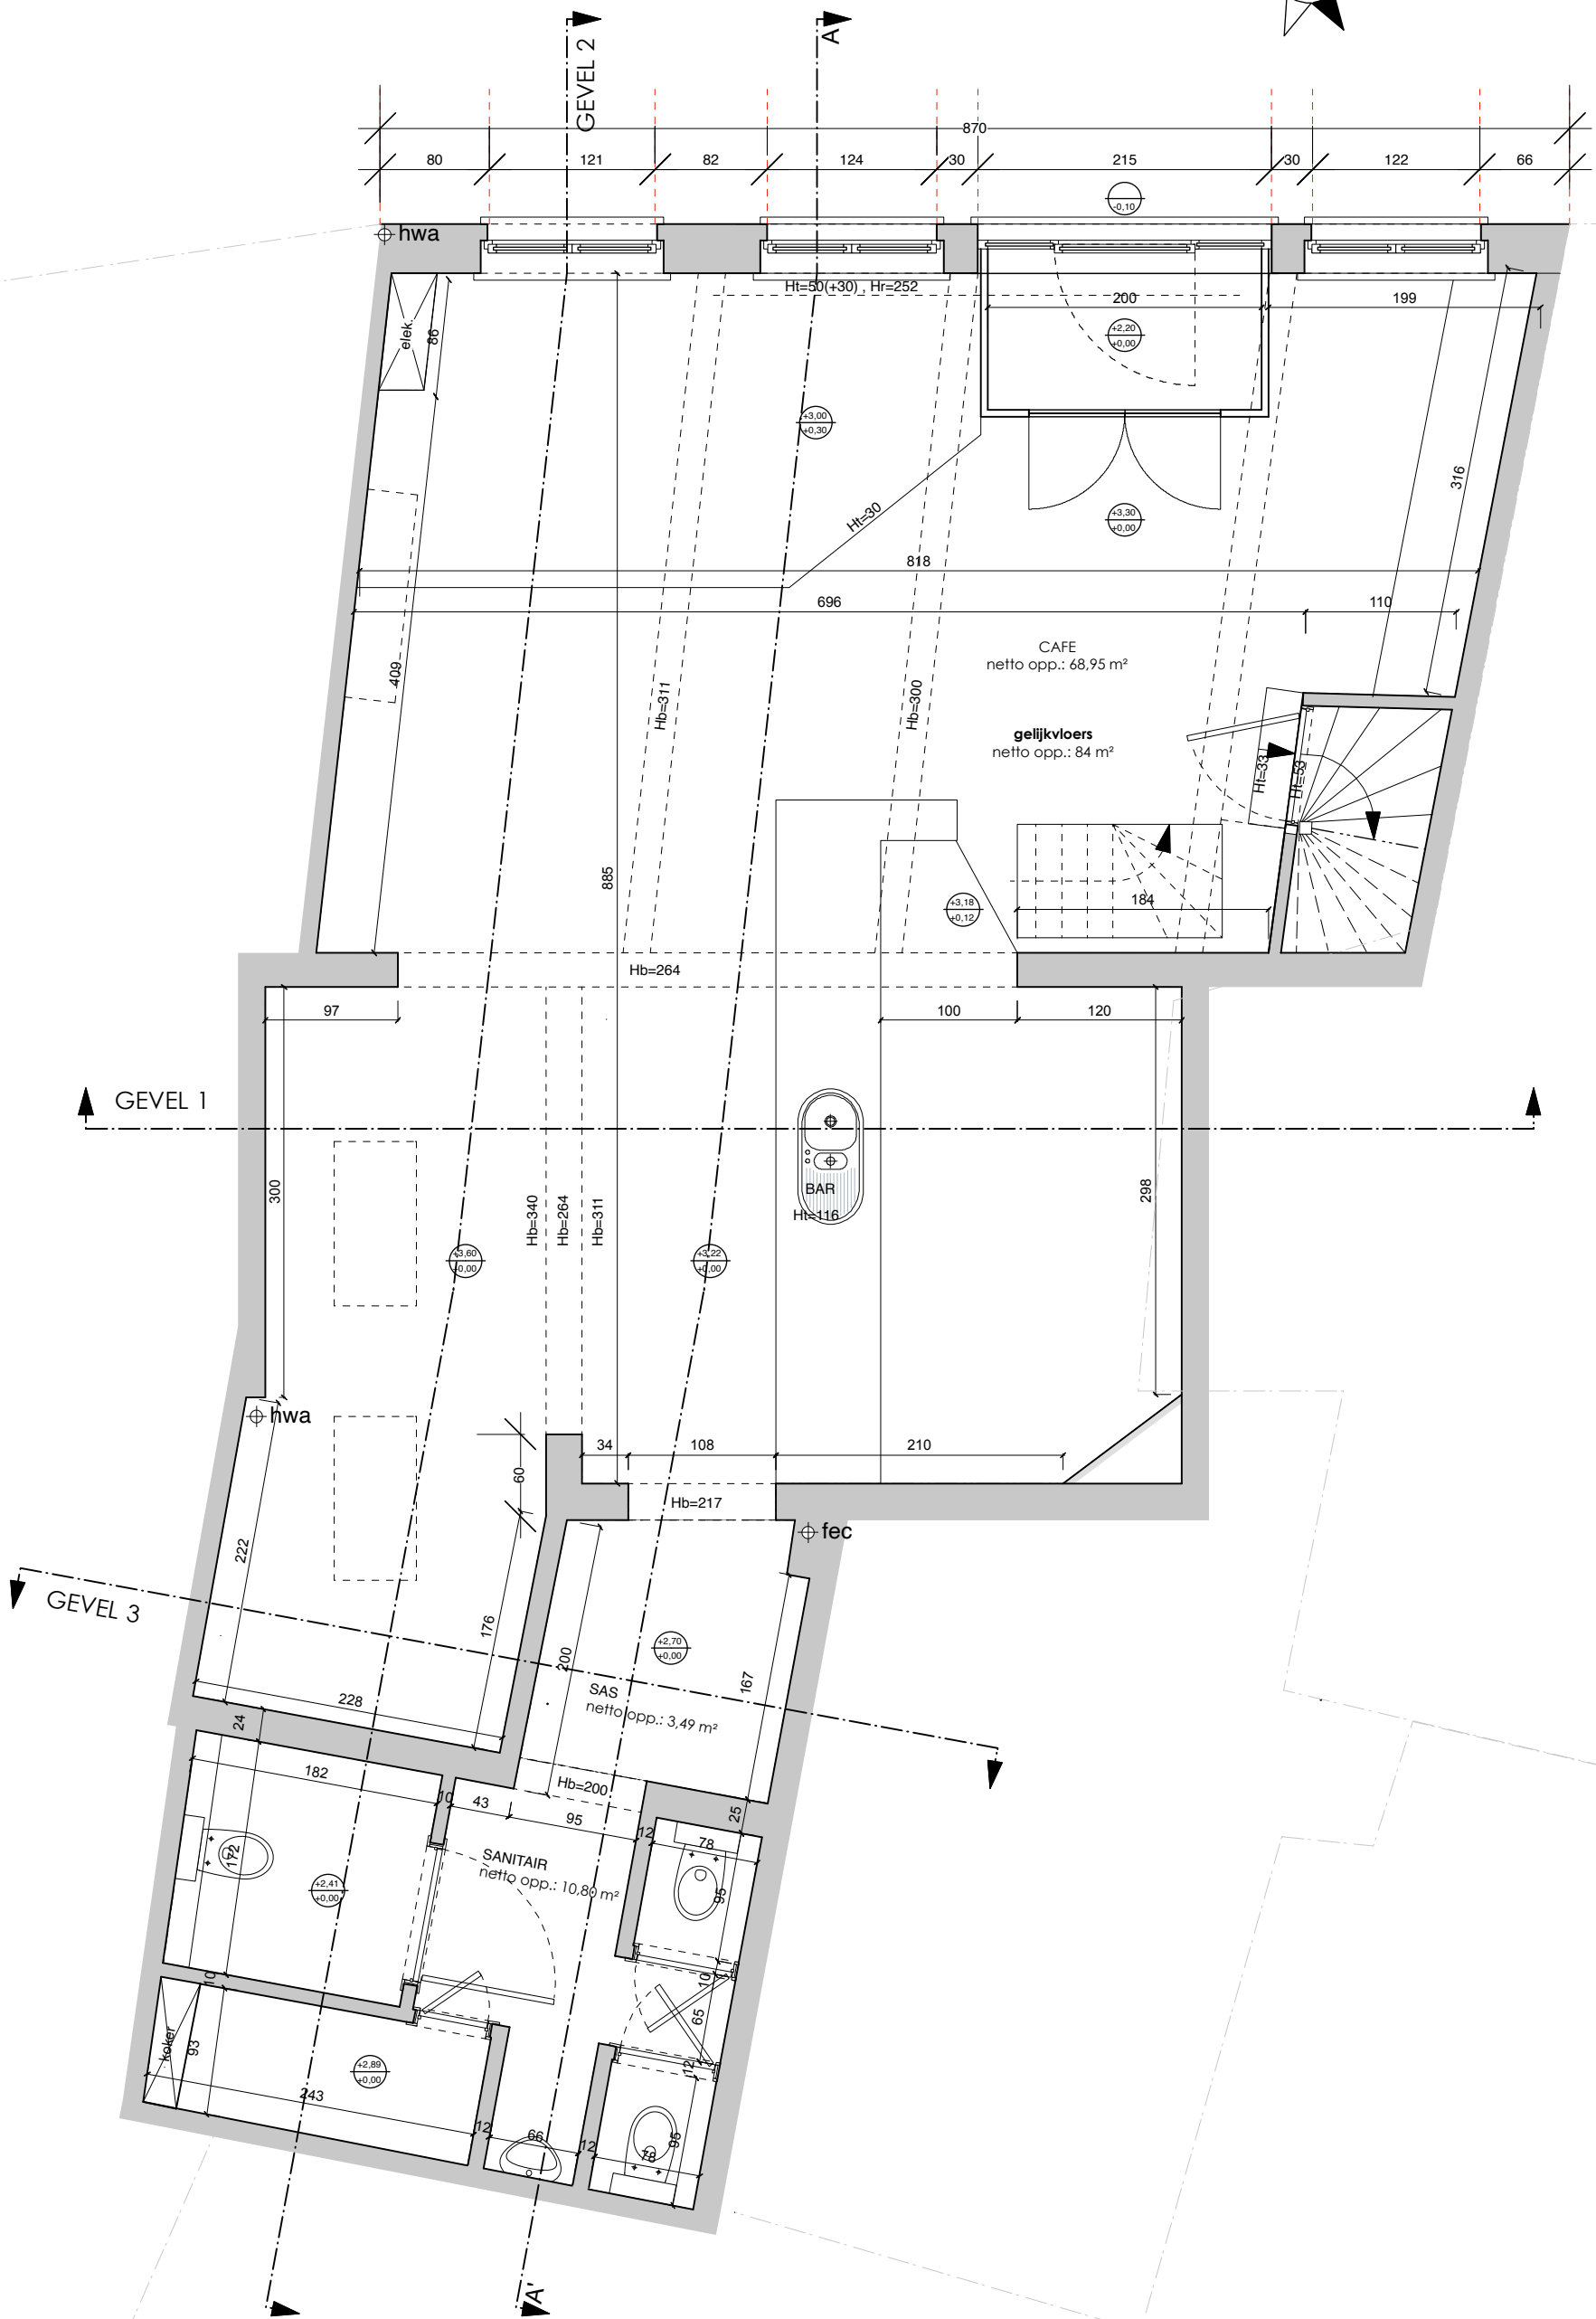

# GELIJKVLOERS

<b>ASA</b> Ateliervoor Stedelijke Architectuur Gent <small>Multiprofessioneel Architectuurvermogenschap BV o.v.v. BVBA                  Vijfwegdijkstraat 21b - 9000 Gent - Tel: +32 (0)9 269 45 55                  info@asagent.be - www.asagent.be</small>	<b>ontwerp</b>	Grand Cafe The Kid	<b>schaal</b>	1/50
	<b>bouwheer</b>	VZW Habbekrats	<b>getekend door</b>	GuD / E.Y.
	<b>adres</b>	Edward Anseeleplein 2, 9000 Gent	<b>datum</b>	23/02/2026
	<b>nr. kadaster</b>	2e afd., sectie B, nr. 417	<b>plannr.</b>	Gelijkvloers bestaande toestand
			<b>ref.nummer</b>	25-451