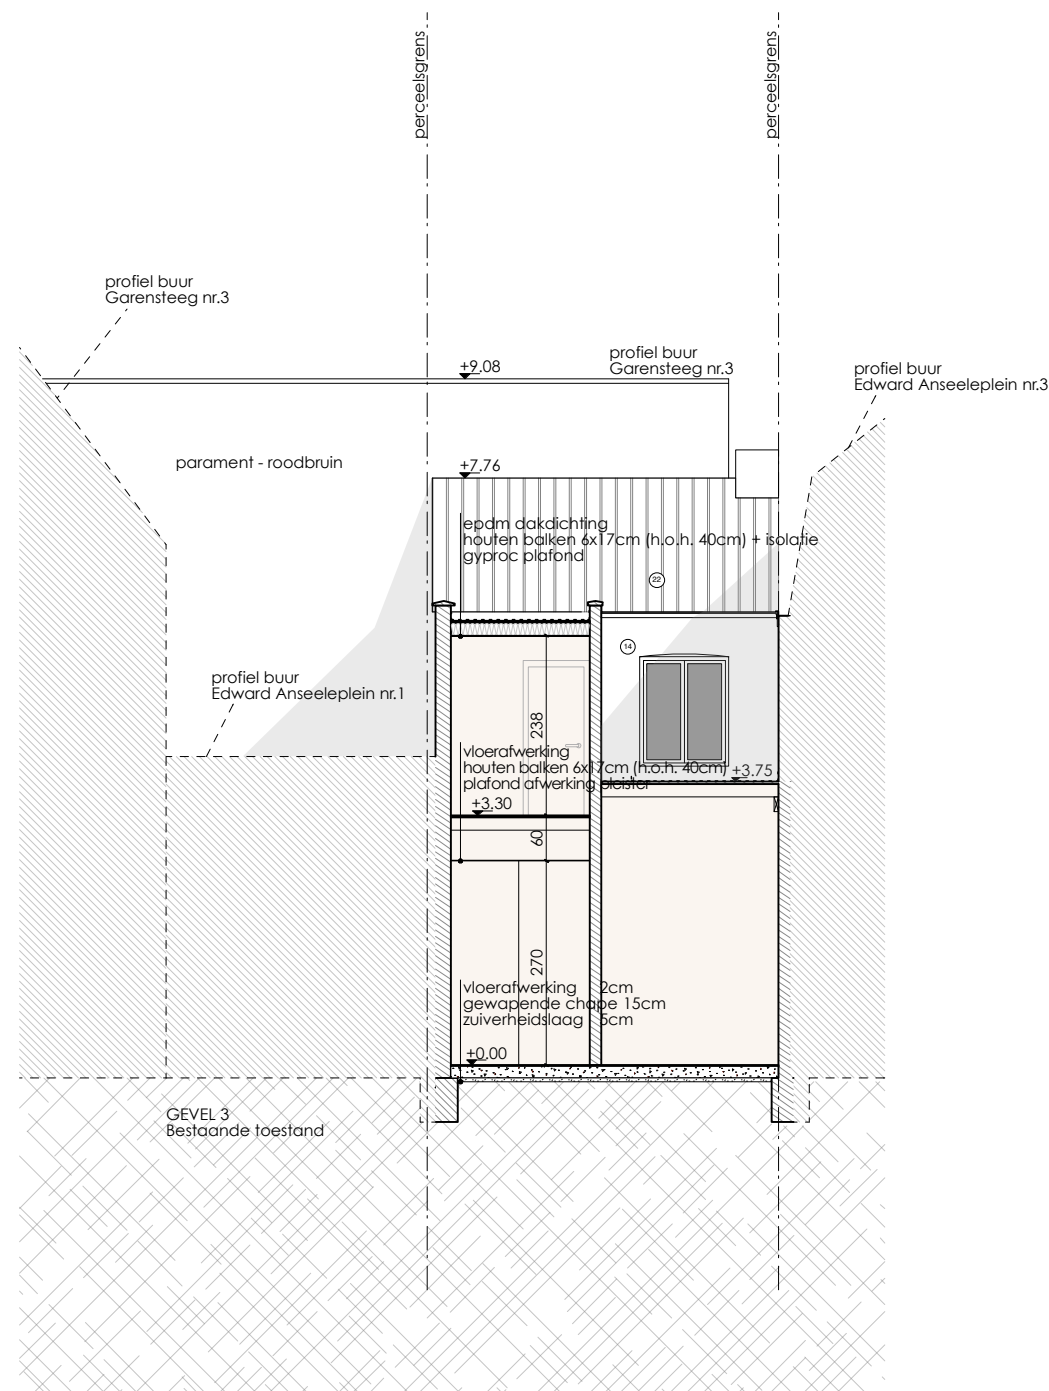

Materialen

- 12 Gevel: buitenpleister oranje-beige kleur
- 13 Gevel: buitenpleister blauw
- 15 Gevel: buitenpleister lichtbeige
- 16 Gevel: blauwe hardsteen imitatie
- 17 Gevel: plintzone hersteld/ gereconstrueerd natuursteen
- 21 Dakbedekking: epdm
- 22 Dakbedekking: dakpannen donkerbruin
- 30 Goten: zink
- 31 Rw-afvoeren: zink
- 40 Dorpels: natuursteen
- 41 Dorpels: aluminium
- 50 Buitenschrijnwerk: hout donkerbruin
- 51 Buitenschrijnwerk: hout witgeschilderd
- 60 Glas: klaar glas
- 63 Glas: brandwerend glas

 Atelier voor Stedelijke Architectuur Gent <small>Multi-professioneel Architectenbureau BV o.v.v. BVBA Vrijwingerstraat 21b - 9000 Gent - Tel: +32 (0)9 268 45 55 info@asagent.be - www.asagent.be</small>	ontwerp	Grand Cafe The Kid	 schaal 1/100 getekend door GuD / E.Y. datum 23/02/2026 plannr. Gevel 3 Bestaande toestand ref.nummer 25-451	
	bouwheer	VZW Habbekrats		
	adres	Edward Anseeleplein 2, 9000 Gent		
	nr. kadaster	2e afd., sectie B, nr. 417		